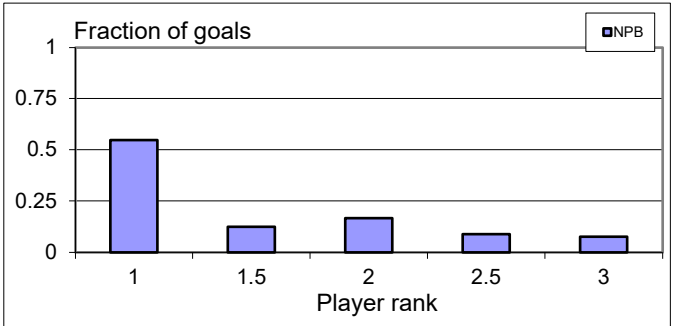

Player points since 2006

Winter 2024

May 2, 2025

Name	Games	Goals	Asists	Points/Game	Name	Games	Goals	Asists	Points/Game	Name	Games	Goals	Asists	Points/Game
Ahlquist S.	184	57	80	0.74	Gal J.	152	200	135	2.20	O'Brien C.	380	43	159	0.53
Baalrud S.	21	15	5	0.95	Gilson T.	530	133	183	0.60	O'Brien M.	360	307	301	1.69
Barden A.	25	2	3	0.20	Grant J.	165	8	40	0.29	Opsahl Jeff	398	194	214	1.03
Barnes J.	663	0	14	0.02	Grantham L.	823	401	416	0.99	Oxender A.	160	80	74	0.96
Barnes P.	890	215	364	0.65	Greene S.	354	0	0	0.00	Parks C.	129	0	6	0.05
Barry J.	33	9	20	0.88	Gregory A.	707	127	208	0.47	Paterson A.	251	32	69	0.40
Bartolacci A.	39	18	8	0.67	Gregory E.	294	58	102	0.54	Pawlowski B.	218	79	61	0.64
Blackburn R.	294	77	97	0.59	Grenham R.	364	40	89	0.35	Peal D.	445	40	93	0.30
Bogard S.	778	244	280	0.67	Hall E.	254	159	134	1.15	Perkins T.	218	119	99	1.00
Bonkowski C.	85	69	60	1.52	Heald D.	204	12	41	0.26	Perry B.	555	292	403	1.25
Bourne B.	58	20	34	0.93	Hescheles D.	222	84	67	0.68	Peterson S.	349	147	184	0.95
Boutin J.	699	175	253	0.61	Hula A.	80	4	9	0.16	Pokorney M.	791	583	448	1.30
Carlson C.	211	166	123	1.37	Huntzicker D.	343	435	265	2.04	Porter J.	163	135	84	1.34
Church M.	224	59	92	0.67	Jefferson D.	152	81	59	0.92	Reinholt S.	630	70	158	0.36
Ciatti A.	103	0	0	0.00	Jilek J.	39	24	17	1.05	Rensberger T.	578	23	97	0.21
Cieciak C.	415	1	8	0.02	Joffe Bryan	41	11	14	0.61	Reyes P.	600	145	166	0.52
Clavier A.	308	134	146	0.91	Joffe E.	427	406	250	1.54	Roberts J.	447	92	186	0.62
Conley J.	174	34	28	0.36	Joffe M.	422	230	294	1.24	Rouse C.	175	12	36	0.27
Copp A.	376	21	148	0.45	Johnson A.	742	15	146	0.22	Sarosi M.	752	175	220	0.53
Crawford M.	174	78	79	0.90	Jordan N.	34	27	21	1.41	Schroeder D.	582	2	6	0.01
Crichton J.	772	249	282	0.69	Kessler S.	359	68	90	0.44	Schueler D.	581	84	204	0.50
Daum K.	22	0	0	0.00	Kless J.	471	73	124	0.42	Stefan A.	394	57	70	0.32
DeWolfe S.	848	72	197	0.32	Kroll J.	846	441	434	1.03	Stevens D.	174	142	108	1.44
DeWolfe T.	399	163	178	0.85	Langrock E.	57	10	16	0.46	Stoller C.	157	0	0	0.00
Dickinson G.	108	66	45	1.03	Larson E.	148	71	78	1.01	Sturgeon R.	702	161	232	0.56
Dillen K.	68	11	22	0.49	Lobdell G.	329	56	90	0.44	Talusan P.	119	21	20	0.34
Edwards S.	203	28	65	0.46	Lynn K.	39	6	4	0.26	Teeter J.	145	16	37	0.37
Ellies B.	283	104	96	0.71	Macgillivray C.	630	79	165	0.39	Udager A.	84	25	39	0.76
Erps R.	327	29	70	0.30	Maltese C.	59	57	36	1.58	Vaughn C.	284	133	108	0.85
Erps S.	749	642	482	1.50	McBride R.	169	51	62	0.67	Verburg A.	187	0	0	0.00
Fisher J.	709	13	154	0.24	McClelland J.	853	107	287	0.46	Waltz S.	181	52	40	0.51
Fitzpatrick M.	464	244	205	0.97	Milliken S.	133	13	14	0.20	Weiler C.	126	70	62	1.05
Forward J.	676	236	309	0.81	Montalban A.	57	35	45	1.40	Weiler M.	43	0	0	0.00
Foster D.	489	330	247	1.18	Nalepa A.	192	26	58	0.44	Wells S.	153	85	59	0.94
Foster M.	469	40	91	0.28	Navarre G.	595	163	174	0.57	Wilkins F.	143	20	26	0.32
Frantzeskakis P.	709	79	224	0.43	Nesbitt R.	163	16	45	0.37	Wilson Ken	326	61	90	0.46
Frusti P.	188	177	113	1.54	Nilsson J.	118	86	79	1.40					

*Games = Total number of possible games played starting in September 2006 including games played as a substitute.

Goals by Ranking

Winter 2024

May 2, 2025

Goals are normalized by the number of players at each rank level.