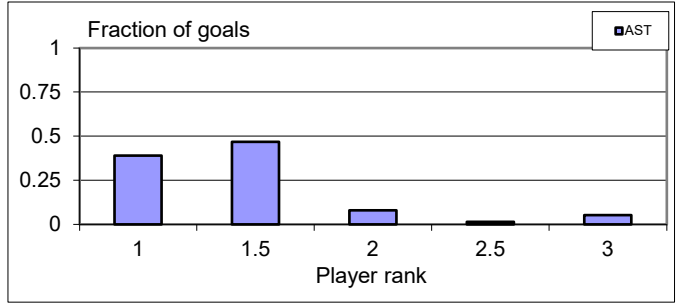

Player points since 2006

Winter 2024

May 2, 2025

Name	Games	Goals	Asists	Points/Game	Name	Games	Goals	Asists	Points/Game	Name	Games	Goals	Asists	Points/Game
Ahlquist S.	184	57	80	0.74	Gal J.	152	200	135	2.20	O'Brien C.	380	43	159	0.53
Baalrud S.	21	15	5	0.95	Gilson T.	530	133	183	0.60	O'Brien M.	360	307	301	1.69
Barden A.	25	2	3	0.20	Grant J.	165	8	40	0.29	Opsahl Jeff	398	194	214	1.03
Barnes J.	663	0	14	0.02	Grantham L.	823	401	416	0.99	Oxender A.	160	80	74	0.96
Barnes P.	890	215	364	0.65	Greene S.	354	0	0	0.00	Parks C.	129	0	6	0.05
Barry J.	33	9	20	0.88	Gregory A.	707	127	208	0.47	Paterson A.	251	32	69	0.40
Bartolacci A.	39	18	8	0.67	Gregory E.	294	58	102	0.54	Pawlowski B.	218	79	61	0.64
Blackburn R.	294	77	97	0.59	Grenham R.	364	40	89	0.35	Peal D.	445	40	93	0.30
Bogard S.	778	244	280	0.67	Hall E.	254	159	134	1.15	Perkins T.	218	119	99	1.00
Bonkowski C.	85	69	60	1.52	Heald D.	204	12	41	0.26	Perry B.	555	292	403	1.25
Bourne B.	58	20	34	0.93	Hescheles D.	222	84	67	0.68	Peterson S.	349	147	184	0.95
Boutin J.	699	175	253	0.61	Hula A.	80	4	9	0.16	Pokorney M.	791	583	448	1.30
Carlson C.	211	166	123	1.37	Huntzicker D.	343	435	265	2.04	Porter J.	163	135	84	1.34
Church M.	224	59	92	0.67	Jefferson D.	152	81	59	0.92	Reinholt S.	630	70	158	0.36
Ciatti A.	103	0	0	0.00	Jilek J.	39	24	17	1.05	Rensberger T.	578	23	97	0.21
Cieciak C.	415	1	8	0.02	Joffe Bryan	41	11	14	0.61	Reyes P.	600	145	166	0.52
Clavier A.	308	134	146	0.91	Joffe E.	427	406	250	1.54	Roberts J.	447	92	186	0.62
Conley J.	174	34	28	0.36	Joffe M.	422	230	294	1.24	Rouse C.	175	12	36	0.27
Copp A.	376	21	148	0.45	Johnson A.	742	15	146	0.22	Sarosi M.	752	175	220	0.53
Crawford M.	174	78	79	0.90	Jordan N.	34	27	21	1.41	Schroeder D.	582	2	6	0.01
Crichton J.	772	249	282	0.69	Kessler S.	359	68	90	0.44	Schueler D.	581	84	204	0.50
Daum K.	22	0	0	0.00	Kless J.	471	73	124	0.42	Stefan A.	394	57	70	0.32
DeWolfe S.	848	72	197	0.32	Kroll J.	846	441	434	1.03	Stevens D.	174	142	108	1.44
DeWolfe T.	399	163	178	0.85	Langrock E.	57	10	16	0.46	Stoller C.	157	0	0	0.00
Dickinson G.	108	66	45	1.03	Larson E.	148	71	78	1.01	Sturgeon R.	702	161	232	0.56
Dillen K.	68	11	22	0.49	Lobdell G.	329	56	90	0.44	Talusan P.	119	21	20	0.34
Edwards S.	203	28	65	0.46	Lynn K.	39	6	4	0.26	Teeter J.	145	16	37	0.37
Ellies B.	283	104	96	0.71	Macgillivray C.	630	79	165	0.39	Udager A.	84	25	39	0.76
Erps R.	327	29	70	0.30	Maltese C.	59	57	36	1.58	Vaughn C.	284	133	108	0.85
Erps S.	749	642	482	1.50	McBride R.	169	51	62	0.67	Verburg A.	187	0	0	0.00
Fisher J.	709	13	154	0.24	McClelland J.	853	107	287	0.46	Waltz S.	181	52	40	0.51
Fitzpatrick M.	464	244	205	0.97	Milliken S.	133	13	14	0.20	Weiler C.	126	70	62	1.05
Forward J.	676	236	309	0.81	Montalban A.	57	35	45	1.40	Weiler M.	43	0	0	0.00
Foster D.	489	330	247	1.18	Nalepa A.	192	26	58	0.44	Wells S.	153	85	59	0.94
Foster M.	469	40	91	0.28	Navarre G.	595	163	174	0.57	Wilkins F.	143	20	26	0.32
Frantzeskakis P.	709	79	224	0.43	Nesbitt R.	163	16	45	0.37	Wilson Ken	326	61	90	0.46
Frusti P.	188	177	113	1.54	Nilsson J.	118	86	79	1.40					

*Games = Total number of possible games played starting in September 2006 including games played as a substitute.

Goals by Ranking

Winter 2024

May 2, 2025

Goals are normalized by the number of players at each rank level.