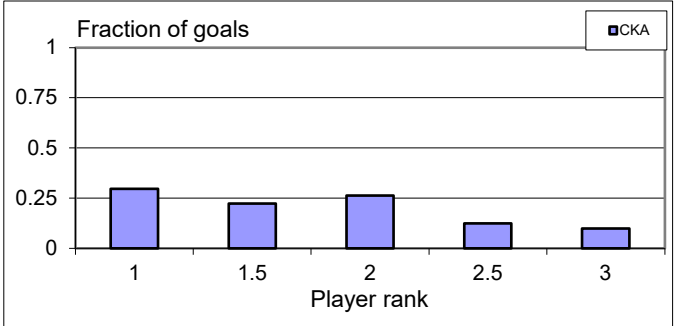

Player points since 2006

Winter 2024

May 2, 2025

Name	Games	Goals	Asists	Points/Game	Name	Games	Goals	Asists	Points/Game	Name	Games	Goals	Asists	Points/Game
Ahlquist S.	184	57	80	0.74	Gal J.	152	200	135	2.20	O'Brien C.	380	43	159	0.53
Baalrud S.	21	15	5	0.95	Gilson T.	530	133	183	0.60	O'Brien M.	360	307	301	1.69
Barden A.	25	2	3	0.20	Grant J.	165	8	40	0.29	Opsahl Jeff	398	194	214	1.03
Barnes J.	663	0	14	0.02	Grantham L.	823	401	416	0.99	Oxender A.	160	80	74	0.96
Barnes P.	890	215	364	0.65	Greene S.	354	0	0	0.00	Parks C.	129	0	6	0.05
Barry J.	33	9	20	0.88	Gregory A.	707	127	208	0.47	Paterson A.	251	32	69	0.40
Bartolacci A.	39	18	8	0.67	Gregory E.	294	58	102	0.54	Pawlowski B.	218	79	61	0.64
Blackburn R.	294	77	97	0.59	Grenham R.	364	40	89	0.35	Peal D.	445	40	93	0.30
Bogard S.	778	244	280	0.67	Hall E.	254	159	134	1.15	Perkins T.	218	119	99	1.00
Bonkowski C.	85	69	60	1.52	Heald D.	204	12	41	0.26	Perry B.	555	292	403	1.25
Bourne B.	58	20	34	0.93	Hescheles D.	222	84	67	0.68	Peterson S.	349	147	184	0.95
Boutin J.	699	175	253	0.61	Hula A.	80	4	9	0.16	Pokorney M.	791	583	448	1.30
Carlson C.	211	166	123	1.37	Huntzicker D.	343	435	265	2.04	Porter J.	163	135	84	1.34
Church M.	224	59	92	0.67	Jefferson D.	152	81	59	0.92	Reinholt S.	630	70	158	0.36
Ciatti A.	103	0	0	0.00	Jilek J.	39	24	17	1.05	Rensberger T.	578	23	97	0.21
Cieciak C.	415	1	8	0.02	Joffe Bryan	41	11	14	0.61	Reyes P.	600	145	166	0.52
Clavier A.	308	134	146	0.91	Joffe E.	427	406	250	1.54	Roberts J.	447	92	186	0.62
Conley J.	174	34	28	0.36	Joffe M.	422	230	294	1.24	Rouse C.	175	12	36	0.27
Copp A.	376	21	148	0.45	Johnson A.	742	15	146	0.22	Sarosi M.	752	175	220	0.53
Crawford M.	174	78	79	0.90	Jordan N.	34	27	21	1.41	Schroeder D.	582	2	6	0.01
Crichton J.	772	249	282	0.69	Kessler S.	359	68	90	0.44	Schueler D.	581	84	204	0.50
Daum K.	22	0	0	0.00	Kless J.	471	73	124	0.42	Stefan A.	394	57	70	0.32
DeWolfe S.	848	72	197	0.32	Kroll J.	846	441	434	1.03	Stevens D.	174	142	108	1.44
DeWolfe T.	399	163	178	0.85	Langrock E.	57	10	16	0.46	Stoller C.	157	0	0	0.00
Dickinson G.	108	66	45	1.03	Larson E.	148	71	78	1.01	Sturgeon R.	702	161	232	0.56
Dillen K.	68	11	22	0.49	Lobdell G.	329	56	90	0.44	Talusan P.	119	21	20	0.34
Edwards S.	203	28	65	0.46	Lynn K.	39	6	4	0.26	Teeter J.	145	16	37	0.37
Ellies B.	283	104	96	0.71	Macgillivray C.	630	79	165	0.39	Udager A.	84	25	39	0.76
Erps R.	327	29	70	0.30	Maltese C.	59	57	36	1.58	Vaughn C.	284	133	108	0.85
Erps S.	749	642	482	1.50	McBride R.	169	51	62	0.67	Verburg A.	187	0	0	0.00
Fisher J.	709	13	154	0.24	McClelland J.	853	107	287	0.46	Waltz S.	181	52	40	0.51
Fitzpatrick M.	464	244	205	0.97	Milliken S.	133	13	14	0.20	Weiler C.	126	70	62	1.05
Forward J.	676	236	309	0.81	Montalban A.	57	35	45	1.40	Weiler M.	43	0	0	0.00
Foster D.	489	330	247	1.18	Nalepa A.	192	26	58	0.44	Wells S.	153	85	59	0.94
Foster M.	469	40	91	0.28	Navarre G.	595	163	174	0.57	Wilkins F.	143	20	26	0.32
Frantzeskakis P.	709	79	224	0.43	Nesbitt R.	163	16	45	0.37	Wilson Ken	326	61	90	0.46
Frusti P.	188	177	113	1.54	Nilsson J.	118	86	79	1.40					

*Games = Total number of possible games played starting in September 2006 including games played as a substitute.

Goals by Ranking

Winter 2024

May 2, 2025

Goals are normalized by the number of players at each rank level.