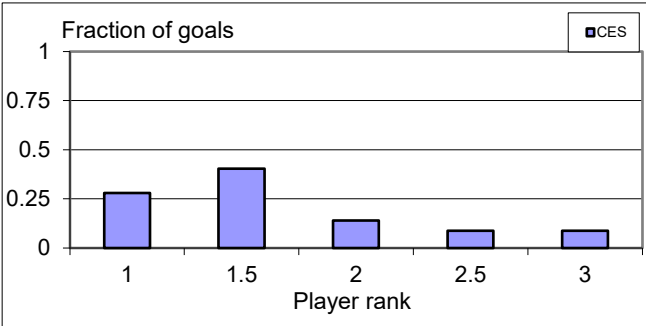

Player points since 2006

Winter 2024

May 2, 2025

Name	Games	Goals	Asists	Points/Game	Name	Games	Goals	Asists	Points/Game	Name	Games	Goals	Asists	Points/Game
Ahlquist S.	184	57	80	0.74	Gal J.	152	200	135	2.20	O'Brien C.	380	43	159	0.53
Baalrud S.	21	15	5	0.95	Gilson T.	530	133	183	0.60	O'Brien M.	360	307	301	1.69
Barden A.	25	2	3	0.20	Grant J.	165	8	40	0.29	Opsahl Jeff	398	194	214	1.03
Barnes J.	663	0	14	0.02	Grantham L.	823	401	416	0.99	Oxender A.	160	80	74	0.96
Barnes P.	890	215	364	0.65	Greene S.	354	0	0	0.00	Parks C.	129	0	6	0.05
Barry J.	33	9	20	0.88	Gregory A.	707	127	208	0.47	Paterson A.	251	32	69	0.40
Bartolacci A.	39	18	8	0.67	Gregory E.	294	58	102	0.54	Pawlowski B.	218	79	61	0.64
Blackburn R.	294	77	97	0.59	Grenham R.	364	40	89	0.35	Peal D.	445	40	93	0.30
Bogard S.	778	244	280	0.67	Hall E.	254	159	134	1.15	Perkins T.	218	119	99	1.00
Bonkowski C.	85	69	60	1.52	Heald D.	204	12	41	0.26	Perry B.	555	292	403	1.25
Bourne B.	58	20	34	0.93	Hescheles D.	222	84	67	0.68	Peterson S.	349	147	184	0.95
Boutin J.	699	175	253	0.61	Hula A.	80	4	9	0.16	Pokorney M.	791	583	448	1.30
Carlson C.	211	166	123	1.37	Huntzicker D.	343	435	265	2.04	Porter J.	163	135	84	1.34
Church M.	224	59	92	0.67	Jefferson D.	152	81	59	0.92	Reinholt S.	630	70	158	0.36
Ciatti A.	103	0	0	0.00	Jilek J.	39	24	17	1.05	Rensberger T.	578	23	97	0.21
Cieciak C.	415	1	8	0.02	Joffe Bryan	41	11	14	0.61	Reyes P.	600	145	166	0.52
Clavier A.	308	134	146	0.91	Joffe E.	427	406	250	1.54	Roberts J.	447	92	186	0.62
Conley J.	174	34	28	0.36	Joffe M.	422	230	294	1.24	Rouse C.	175	12	36	0.27
Copp A.	376	21	148	0.45	Johnson A.	742	15	146	0.22	Sarosi M.	752	175	220	0.53
Crawford M.	174	78	79	0.90	Jordan N.	34	27	21	1.41	Schroeder D.	582	2	6	0.01
Crichton J.	772	249	282	0.69	Kessler S.	359	68	90	0.44	Schueler D.	581	84	204	0.50
Daum K.	22	0	0	0.00	Kless J.	471	73	124	0.42	Stefan A.	394	57	70	0.32
DeWolfe S.	848	72	197	0.32	Kroll J.	846	441	434	1.03	Stevens D.	174	142	108	1.44
DeWolfe T.	399	163	178	0.85	Langrock E.	57	10	16	0.46	Stoller C.	157	0	0	0.00
Dickinson G.	108	66	45	1.03	Larson E.	148	71	78	1.01	Sturgeon R.	702	161	232	0.56
Dillen K.	68	11	22	0.49	Lobdell G.	329	56	90	0.44	Talusan P.	119	21	20	0.34
Edwards S.	203	28	65	0.46	Lynn K.	39	6	4	0.26	Teeter J.	145	16	37	0.37
Ellies B.	283	104	96	0.71	Macgillivray C.	630	79	165	0.39	Udager A.	84	25	39	0.76
Erps R.	327	29	70	0.30	Maltese C.	59	57	36	1.58	Vaughn C.	284	133	108	0.85
Erps S.	749	642	482	1.50	McBride R.	169	51	62	0.67	Verburg A.	187	0	0	0.00
Fisher J.	709	13	154	0.24	McClelland J.	853	107	287	0.46	Waltz S.	181	52	40	0.51
Fitzpatrick M.	464	244	205	0.97	Milliken S.	133	13	14	0.20	Weiler C.	126	70	62	1.05
Forward J.	676	236	309	0.81	Montalban A.	57	35	45	1.40	Weiler M.	43	0	0	0.00
Foster D.	489	330	247	1.18	Nalepa A.	192	26	58	0.44	Wells S.	153	85	59	0.94
Foster M.	469	40	91	0.28	Navarre G.	595	163	174	0.57	Wilkins F.	143	20	26	0.32
Frantzeskakis P.	709	79	224	0.43	Nesbitt R.	163	16	45	0.37	Wilson Ken	326	61	90	0.46
Frusti P.	188	177	113	1.54	Nilsson J.	118	86	79	1.40					

*Games = Total number of possible games played starting in September 2006 including games played as a substitute.

Goals by Ranking

Winter 2024

May 2, 2025

Goals are normalized by the number of players at each rank level.