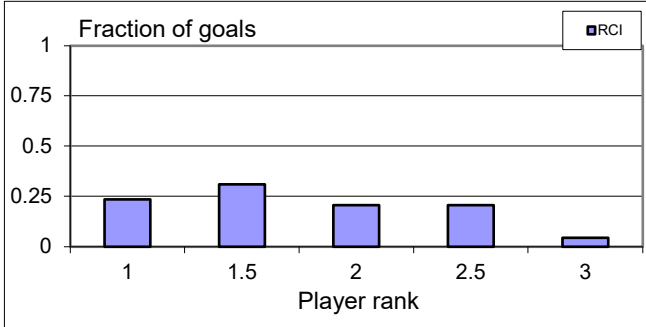

Player points since 2006

Winter 2024

May 2, 2025

Name	Games	Goals	Asists	Points/Game	Name	Games	Goals	Asists	Points/Game	Name	Games	Goals	Asists	Points/Game
Ahlquist S.	184	57	80	0.74	Gal J.	152	200	135	2.20	O'Brien C.	380	43	159	0.53
Baalrud S.	21	15	5	0.95	Gilson T.	530	133	183	0.60	O'Brien M.	360	307	301	1.69
Barden A.	25	2	3	0.20	Grant J.	165	8	40	0.29	Opsahl Jeff	398	194	214	1.03
Barnes J.	663	0	14	0.02	Grantham L.	823	401	416	0.99	Oxender A.	160	80	74	0.96
Barnes P.	890	215	364	0.65	Greene S.	354	0	0	0.00	Parks C.	129	0	6	0.05
Barry J.	33	9	20	0.88	Gregory A.	707	127	208	0.47	Paterson A.	251	32	69	0.40
Bartolacci A.	39	18	8	0.67	Gregory E.	294	58	102	0.54	Pawlowski B.	218	79	61	0.64
Blackburn R.	294	77	97	0.59	Grenham R.	364	40	89	0.35	Peal D.	445	40	93	0.30
Bogard S.	778	244	280	0.67	Hall E.	254	159	134	1.15	Perkins T.	218	119	99	1.00
Bonkowski C.	85	69	60	1.52	Heald D.	204	12	41	0.26	Perry B.	555	292	403	1.25
Bourne B.	58	20	34	0.93	Hescheles D.	222	84	67	0.68	Peterson S.	349	147	184	0.95
Boutin J.	699	175	253	0.61	Hula A.	80	4	9	0.16	Pokorney M.	791	583	448	1.30
Carlson C.	211	166	123	1.37	Huntzicker D.	343	435	265	2.04	Porter J.	163	135	84	1.34
Church M.	224	59	92	0.67	Jefferson D.	152	81	59	0.92	Reinholt S.	630	70	158	0.36
Ciatti A.	103	0	0	0.00	Jilek J.	39	24	17	1.05	Rensberger T.	578	23	97	0.21
Cieciak C.	415	1	8	0.02	Joffe Bryan	41	11	14	0.61	Reyes P.	600	145	166	0.52
Clavier A.	308	134	146	0.91	Joffe E.	427	406	250	1.54	Roberts J.	447	92	186	0.62
Conley J.	174	34	28	0.36	Joffe M.	422	230	294	1.24	Rouse C.	175	12	36	0.27
Copp A.	376	21	148	0.45	Johnson A.	742	15	146	0.22	Sarosi M.	752	175	220	0.53
Crawford M.	174	78	79	0.90	Jordan N.	34	27	21	1.41	Schroeder D.	582	2	6	0.01
Crichton J.	772	249	282	0.69	Kessler S.	359	68	90	0.44	Schueler D.	581	84	204	0.50
Daum K.	22	0	0	0.00	Kless J.	471	73	124	0.42	Stefan A.	394	57	70	0.32
DeWolfe S.	848	72	197	0.32	Kroll J.	846	441	434	1.03	Stevens D.	174	142	108	1.44
DeWolfe T.	399	163	178	0.85	Langrock E.	57	10	16	0.46	Stoller C.	157	0	0	0.00
Dickinson G.	108	66	45	1.03	Larson E.	148	71	78	1.01	Sturgeon R.	702	161	232	0.56
Dillen K.	68	11	22	0.49	Lobdell G.	329	56	90	0.44	Talusan P.	119	21	20	0.34
Edwards S.	203	28	65	0.46	Lynn K.	39	6	4	0.26	Teeter J.	145	16	37	0.37
Ellies B.	283	104	96	0.71	Macgillivray C.	630	79	165	0.39	Udager A.	84	25	39	0.76
Erps R.	327	29	70	0.30	Maltese C.	59	57	36	1.58	Vaughn C.	284	133	108	0.85
Erps S.	749	642	482	1.50	McBride R.	169	51	62	0.67	Verburg A.	187	0	0	0.00
Fisher J.	709	13	154	0.24	McClelland J.	853	107	287	0.46	Waltz S.	181	52	40	0.51
Fitzpatrick M.	464	244	205	0.97	Milliken S.	133	13	14	0.20	Weiler C.	126	70	62	1.05
Forward J.	676	236	309	0.81	Montalban A.	57	35	45	1.40	Weiler M.	43	0	0	0.00
Foster D.	489	330	247	1.18	Nalepa A.	192	26	58	0.44	Wells S.	153	85	59	0.94
Foster M.	469	40	91	0.28	Navarre G.	595	163	174	0.57	Wilkins F.	143	20	26	0.32
Frantzeskakis P.	709	79	224	0.43	Nesbitt R.	163	16	45	0.37	Wilson Ken	326	61	90	0.46
Frusti P.	188	177	113	1.54	Nilsson J.	118	86	79	1.40					

*Games = Total number of possible games played starting in September 2006 including games played as a substitute.

Goals by Ranking

Winter 2024

May 2, 2025

Goals are normalized by the number of players at each rank level.