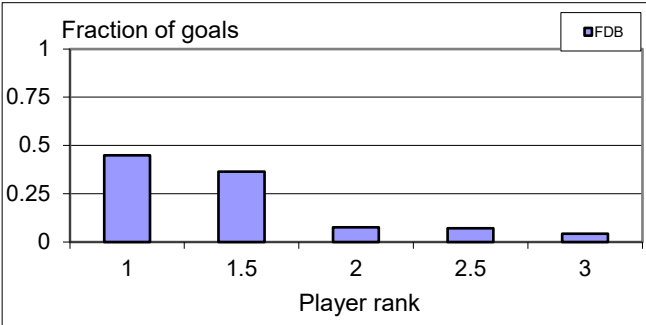

Player points since 2006

Winter 2024

May 2, 2025

Name	Games	Goals	Asists	Points/Game	Name	Games	Goals	Asists	Points/Game	Name	Games	Goals	Asists	Points/Game
Ahlquist S.	184	57	80	0.74	Gal J.	152	200	135	2.20	O'Brien C.	380	43	159	0.53
Baalrud S.	21	15	5	0.95	Gilson T.	530	133	183	0.60	O'Brien M.	360	307	301	1.69
Barden A.	25	2	3	0.20	Grant J.	165	8	40	0.29	Opsahl Jeff	398	194	214	1.03
Barnes J.	663	0	14	0.02	Grantham L.	823	401	416	0.99	Oxender A.	160	80	74	0.96
Barnes P.	890	215	364	0.65	Greene S.	354	0	0	0.00	Parks C.	129	0	6	0.05
Barry J.	33	9	20	0.88	Gregory A.	707	127	208	0.47	Paterson A.	251	32	69	0.40
Bartolacci A.	39	18	8	0.67	Gregory E.	294	58	102	0.54	Pawlowski B.	218	79	61	0.64
Blackburn R.	294	77	97	0.59	Grenham R.	364	40	89	0.35	Peal D.	445	40	93	0.30
Bogard S.	778	244	280	0.67	Hall E.	254	159	134	1.15	Perkins T.	218	119	99	1.00
Bonkowski C.	85	69	60	1.52	Heald D.	204	12	41	0.26	Perry B.	555	292	403	1.25
Bourne B.	58	20	34	0.93	Hescheles D.	222	84	67	0.68	Peterson S.	349	147	184	0.95
Boutin J.	699	175	253	0.61	Hula A.	80	4	9	0.16	Pokorney M.	791	583	448	1.30
Carlson C.	211	166	123	1.37	Huntzicker D.	343	435	265	2.04	Porter J.	163	135	84	1.34
Church M.	224	59	92	0.67	Jefferson D.	152	81	59	0.92	Reinholt S.	630	70	158	0.36
Ciatti A.	103	0	0	0.00	Jilek J.	39	24	17	1.05	Rensberger T.	578	23	97	0.21
Cieciak C.	415	1	8	0.02	Joffe Bryan	41	11	14	0.61	Reyes P.	600	145	166	0.52
Clavier A.	308	134	146	0.91	Joffe E.	427	406	250	1.54	Roberts J.	447	92	186	0.62
Conley J.	174	34	28	0.36	Joffe M.	422	230	294	1.24	Rouse C.	175	12	36	0.27
Copp A.	376	21	148	0.45	Johnson A.	742	15	146	0.22	Sarosi M.	752	175	220	0.53
Crawford M.	174	78	79	0.90	Jordan N.	34	27	21	1.41	Schroeder D.	582	2	6	0.01
Crichton J.	772	249	282	0.69	Kessler S.	359	68	90	0.44	Schueler D.	581	84	204	0.50
Daum K.	22	0	0	0.00	Kless J.	471	73	124	0.42	Stefan A.	394	57	70	0.32
DeWolfe S.	848	72	197	0.32	Kroll J.	846	441	434	1.03	Stevens D.	174	142	108	1.44
DeWolfe T.	399	163	178	0.85	Langrock E.	57	10	16	0.46	Stoller C.	157	0	0	0.00
Dickinson G.	108	66	45	1.03	Larson E.	148	71	78	1.01	Sturgeon R.	702	161	232	0.56
Dillen K.	68	11	22	0.49	Lobdell G.	329	56	90	0.44	Talusan P.	119	21	20	0.34
Edwards S.	203	28	65	0.46	Lynn K.	39	6	4	0.26	Teeter J.	145	16	37	0.37
Ellies B.	283	104	96	0.71	Macgillivray C.	630	79	165	0.39	Udager A.	84	25	39	0.76
Erps R.	327	29	70	0.30	Maltese C.	59	57	36	1.58	Vaughn C.	284	133	108	0.85
Erps S.	749	642	482	1.50	McBride R.	169	51	62	0.67	Verburg A.	187	0	0	0.00
Fisher J.	709	13	154	0.24	McClelland J.	853	107	287	0.46	Waltz S.	181	52	40	0.51
Fitzpatrick M.	464	244	205	0.97	Milliken S.	133	13	14	0.20	Weiler C.	126	70	62	1.05
Forward J.	676	236	309	0.81	Montalban A.	57	35	45	1.40	Weiler M.	43	0	0	0.00
Foster D.	489	330	247	1.18	Nalepa A.	192	26	58	0.44	Wells S.	153	85	59	0.94
Foster M.	469	40	91	0.28	Navarre G.	595	163	174	0.57	Wilkins F.	143	20	26	0.32
Frantzeskakis P.	709	79	224	0.43	Nesbitt R.	163	16	45	0.37	Wilson Ken	326	61	90	0.46
Frusti P.	188	177	113	1.54	Nilsson J.	118	86	79	1.40					

*Games = Total number of possible games played starting in September 2006 including games played as a substitute.

Goals by Ranking

Winter 2024

May 2, 2025

Goals are normalized by the number of players at each rank level.