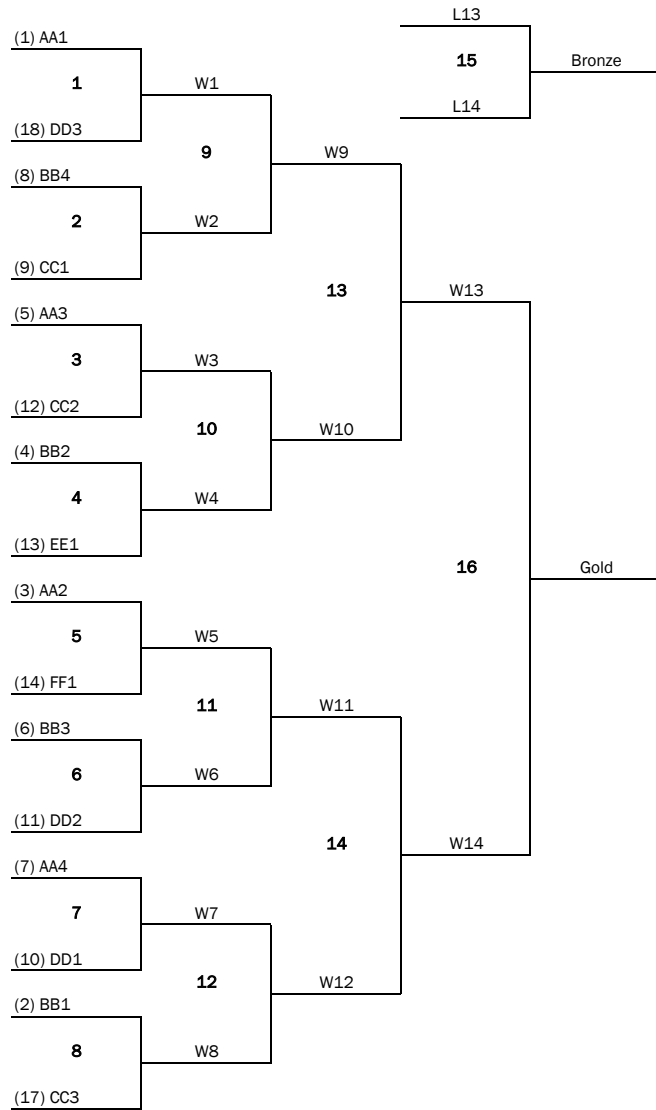

Division: **14UG - D4T1**