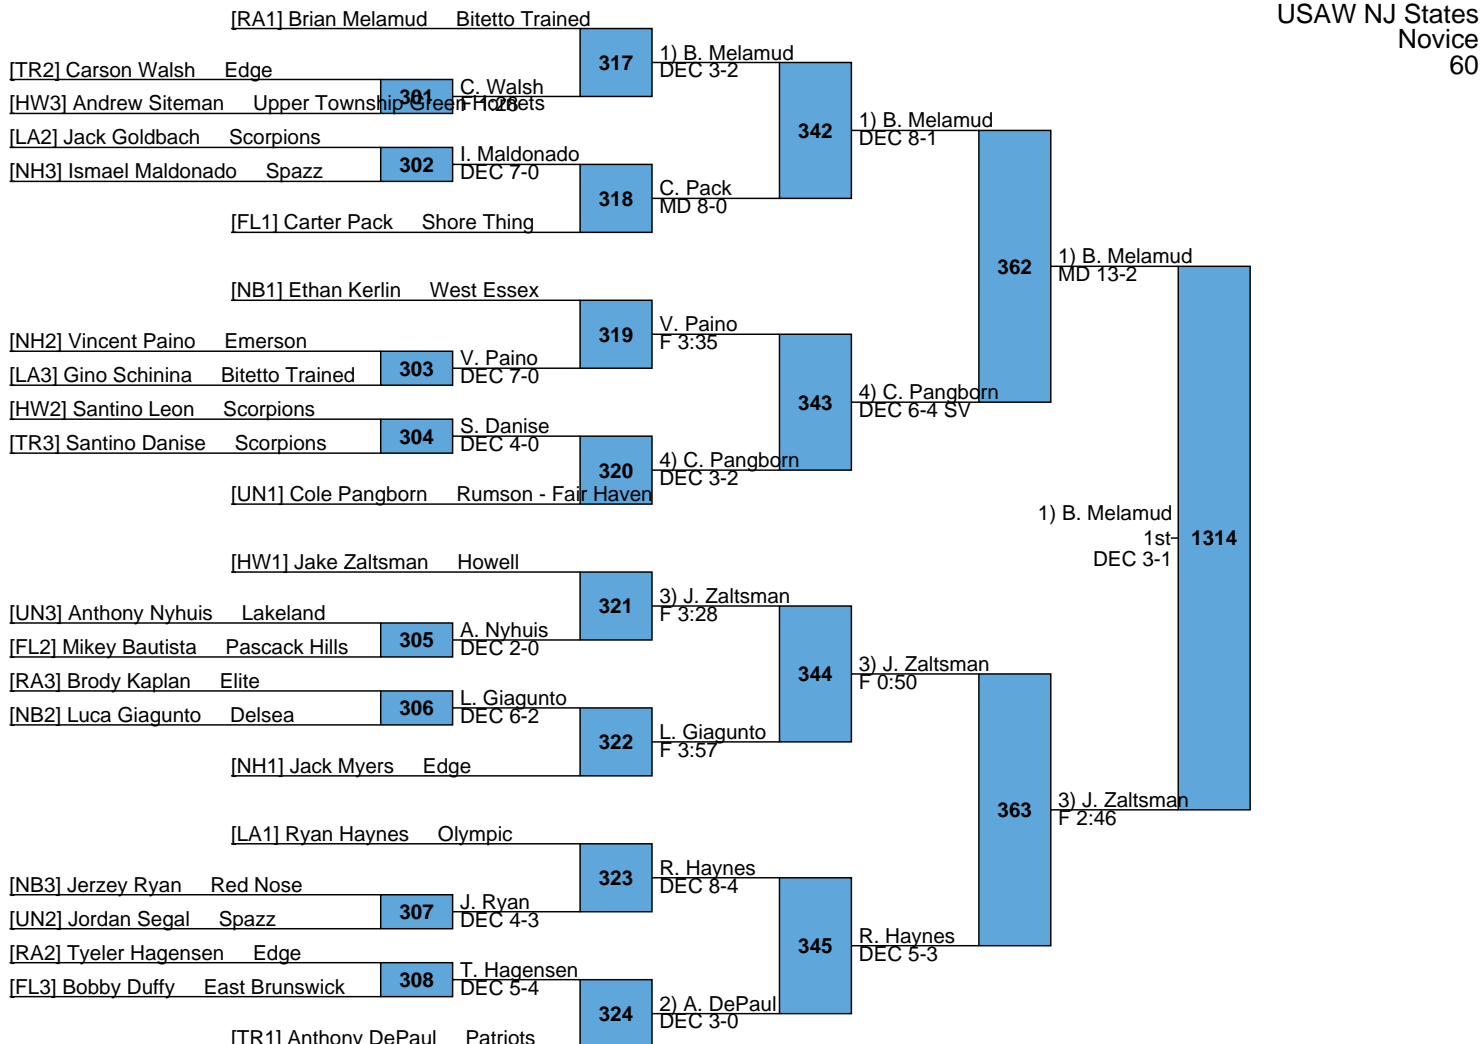

L1170 T. Hildebrandt DEC 6-2 1180 T. Hildebrandt 7th DEC 3-0
 L1171 J. Holly DEC 6-2

L368 R. Haynes 4) C. Pangborn
 DEC 4-2 F 14:11 5th
 L369 4) C. Pangborn F 0:00
 DEC 4-2 SV

L364 C. Pack 2) A. DePaul
 DEC 1-0 UTB 7th
 L365 2) A. DePaul DEC 1-0
 DEC 4-2 SV