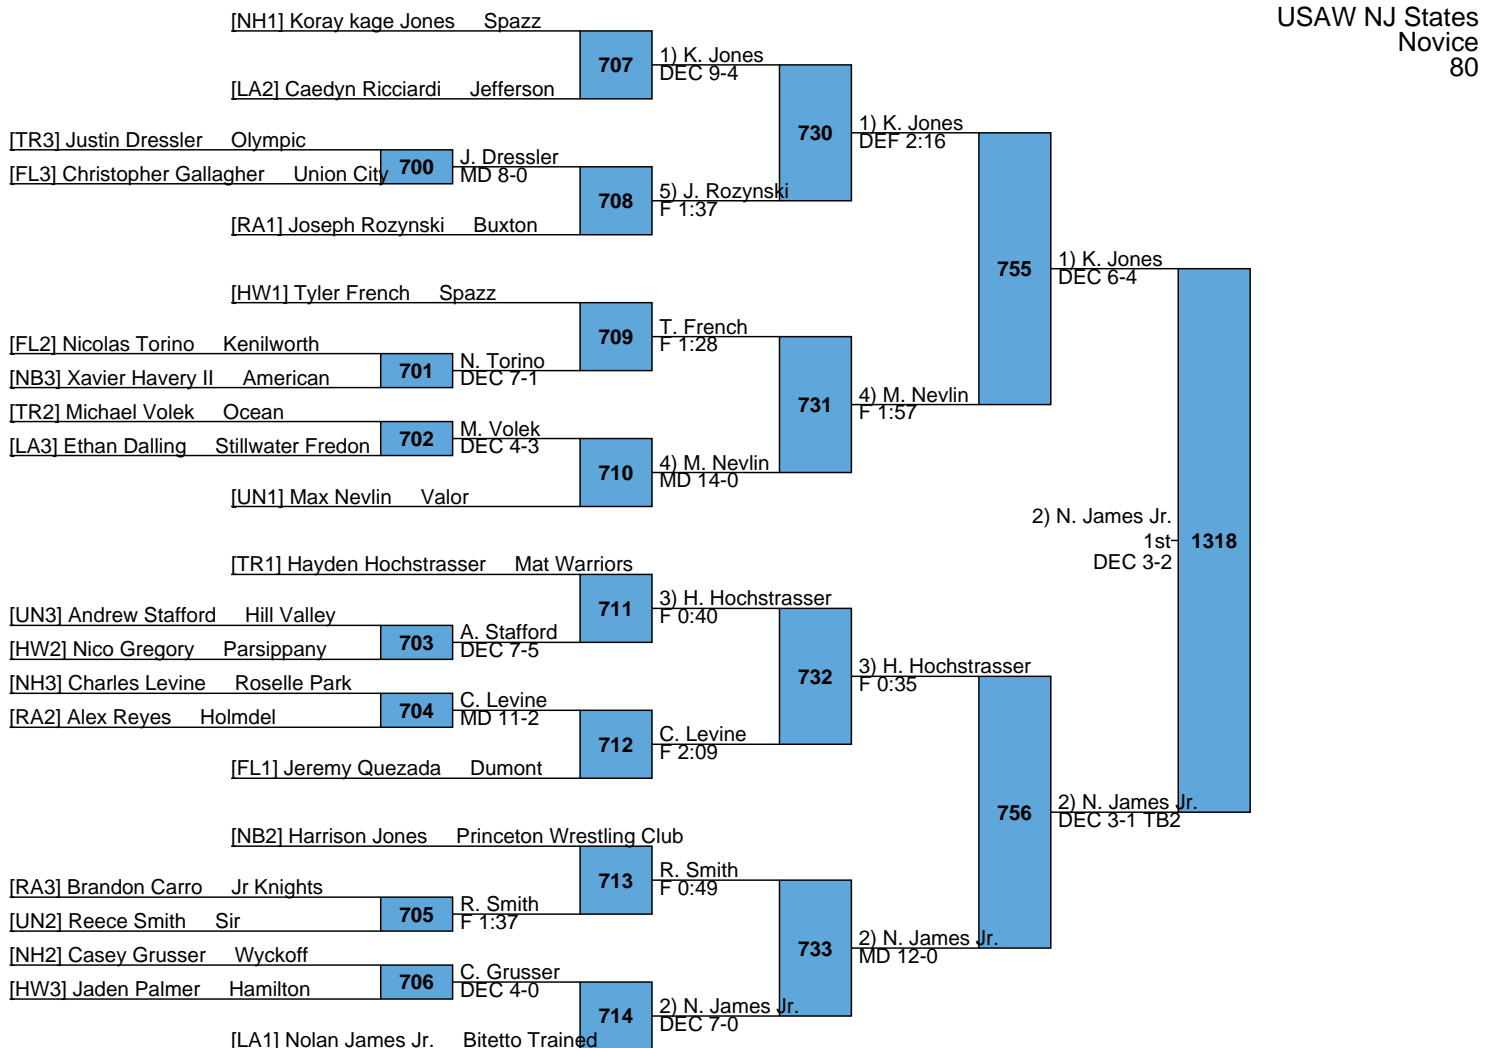

L568 J. Sloan
DEC 5-1
L569 T. Venet
F 1:59

L562 M. Vander Meulen Jr.
DEC 7-2
L563 X. Ortega
DEC 2-0 TB2

L1268 J. Caldwell MD 8-0
L1269 4) L. Hrenenko F 0:21 DEC 6-2

L1260 N. Higgins DEC 6-0
L1261 T. Jones DEC 4-2 SV DEC 6-5

1414
1415
1416
1417
1418
1419
1420
1421
1422
1423
1424
1425
1426
1427
1428
1429
1430
1431
1432
1433
1434
1435
1436
1437
1438
1439
1440
1441
1442
1443
1444
1445
1446
1447
1448
1449
1450
1451
1452
1453
1454
1455
1456
1457
1458
1459
1460
1461
1462
1463
1464
1465
1466
1467
1468
1469
1470
1471
1472
1473
1474
1475
1476
1477
1478
1479
1480
1481
1482
1483
1484
1485
1486
1487
1488
1489
1490
1491
1492
1493
1494
1495
1496
1497
1498
1499
1500