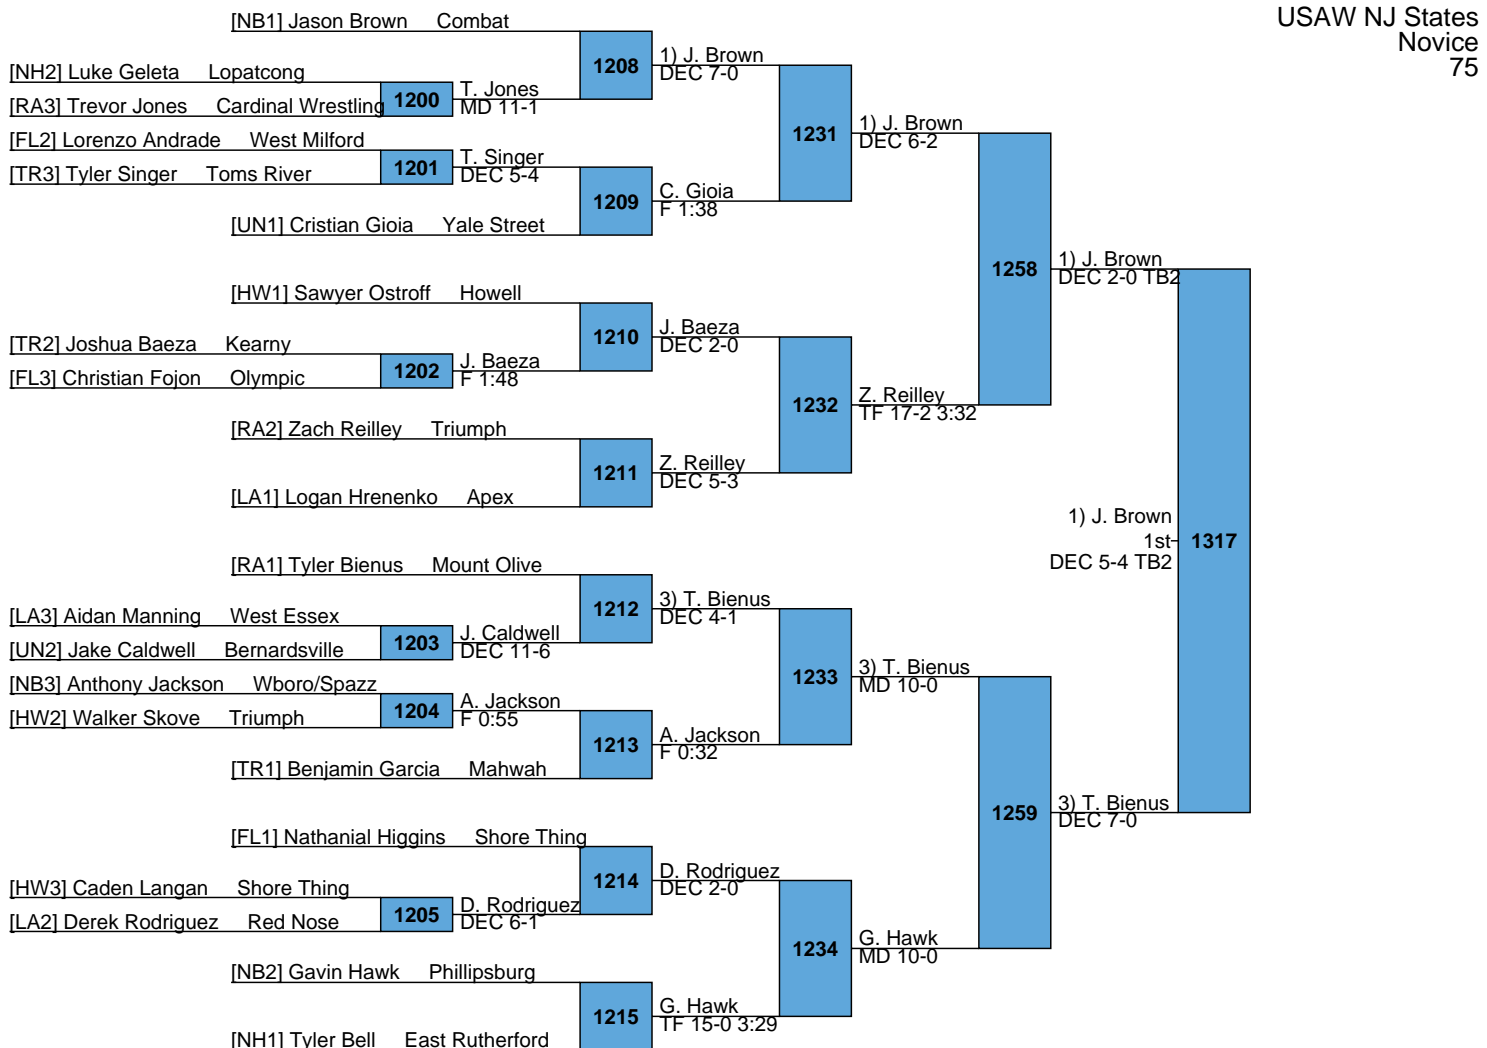

L1268 J. Caldwell MD 8-0
L1269 4) L. Hrenenko F 0:21 DEC 6-2

L1260 N. Higgins DEC 6-0
L1261 T. Jones DEC 4-2 SV DEC 6-5

1414
1415
1416
1417
1418
1419
1420
1421
1422
1423
1424
1425
1426
1427
1428
1429
1430
1431
1432
1433
1434
1435
1436
1437
1438
1439
1440
1441
1442
1443
1444
1445
1446
1447
1448
1449
1450
1451
1452
1453
1454
1455
1456
1457
1458
1459
1460
1461
1462
1463
1464
1465
1466
1467
1468
1469
1470
1471
1472
1473
1474
1475
1476
1477
1478
1479
1480
1481
1482
1483
1484
1485
1486
1487
1488
1489
1490
1491
1492
1493
1494
1495
1496
1497
1498
1499
1500