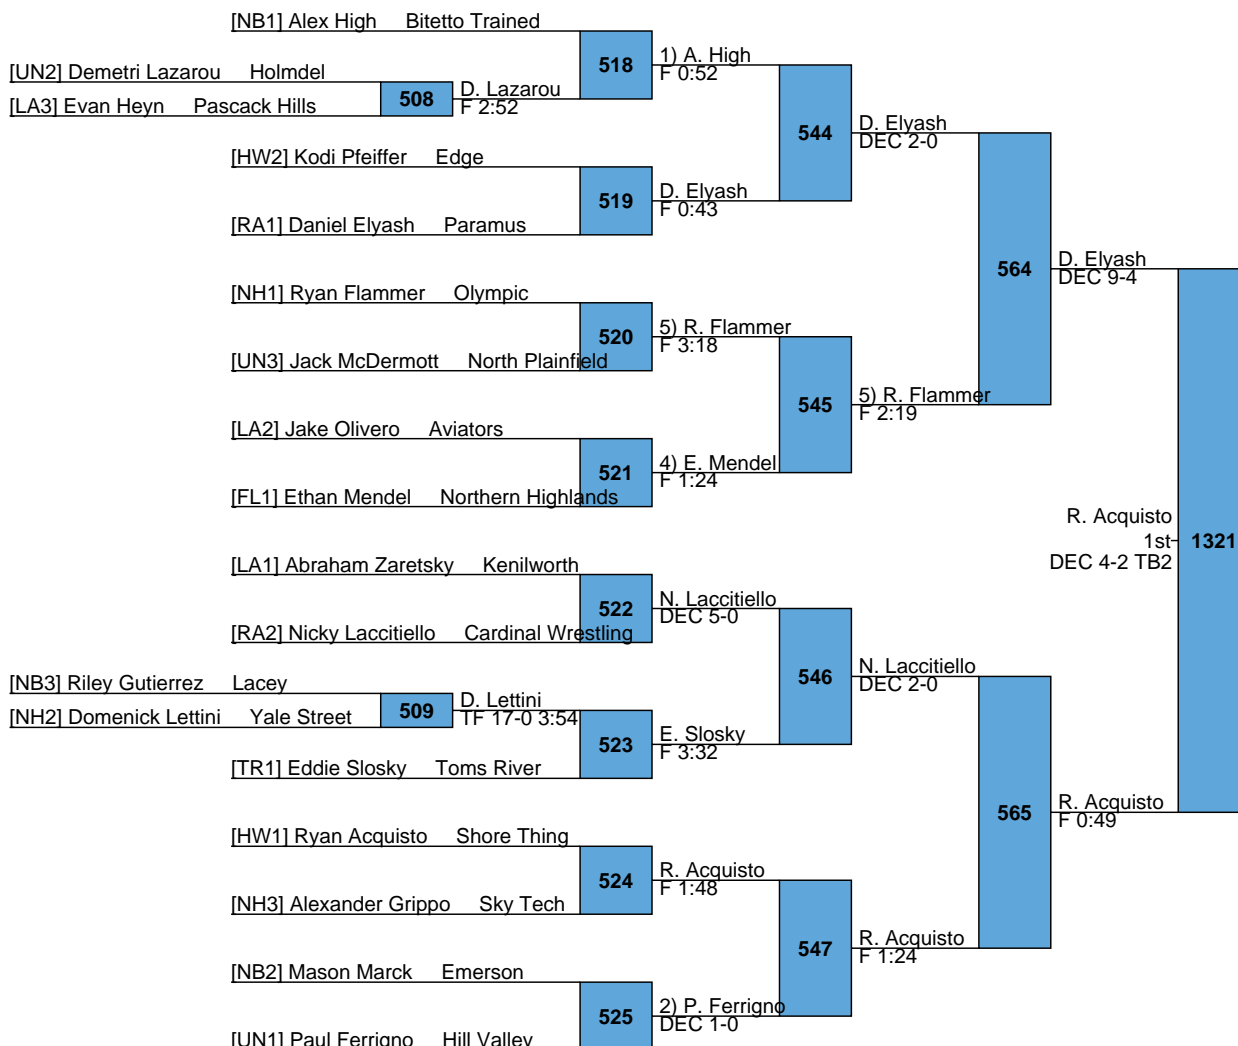

L570 D. Lettini DEC 2-0 1417
L571 E. Slosky 5th DEC 6-4 DEC 5-2 SV

L566 4) E. Mendel DEC 6-0 573
L567 2) P. Ferrigno 7th DEC 6-0 DEC 4-2 SV