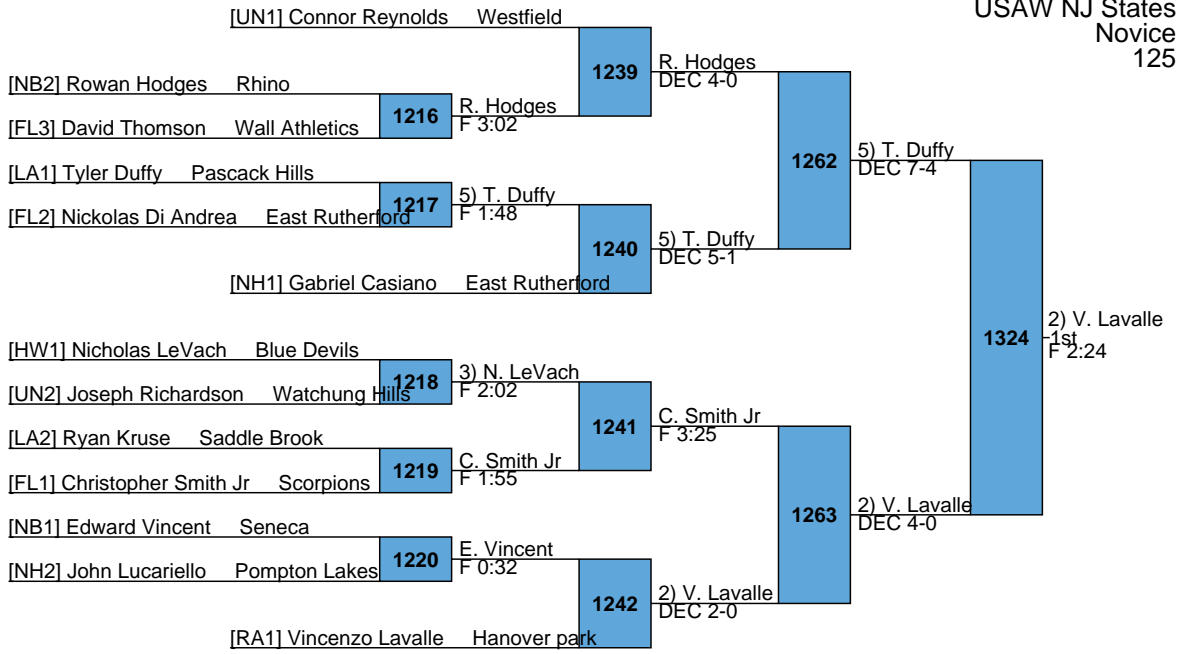

769

4) R. Salerno
5th
F 1:24

L766 5) R. Esterly
F 1:45

L761 N. Sanchez
F 0:32

770

N. Sanchez
7th
DEC 4-1 SV

L762 C. Alvarez
DEC 2-1

USAW NJ States
Novice
125