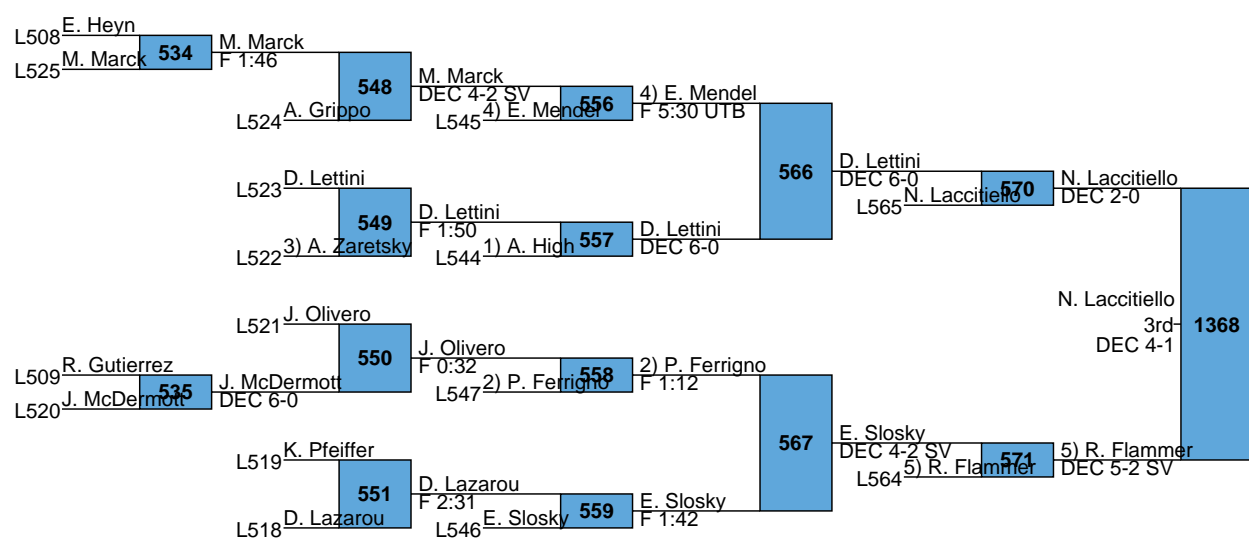

L570 D. Lettini DEC 2-0 1417
L571 E. Slosky 5th DEC 6-4 DEC 5-2 SV

L566 4) E. Mendel DEC 6-0 573
L567 2) P. Ferrigno 7th DEC 6-0 DEC 4-2 SV