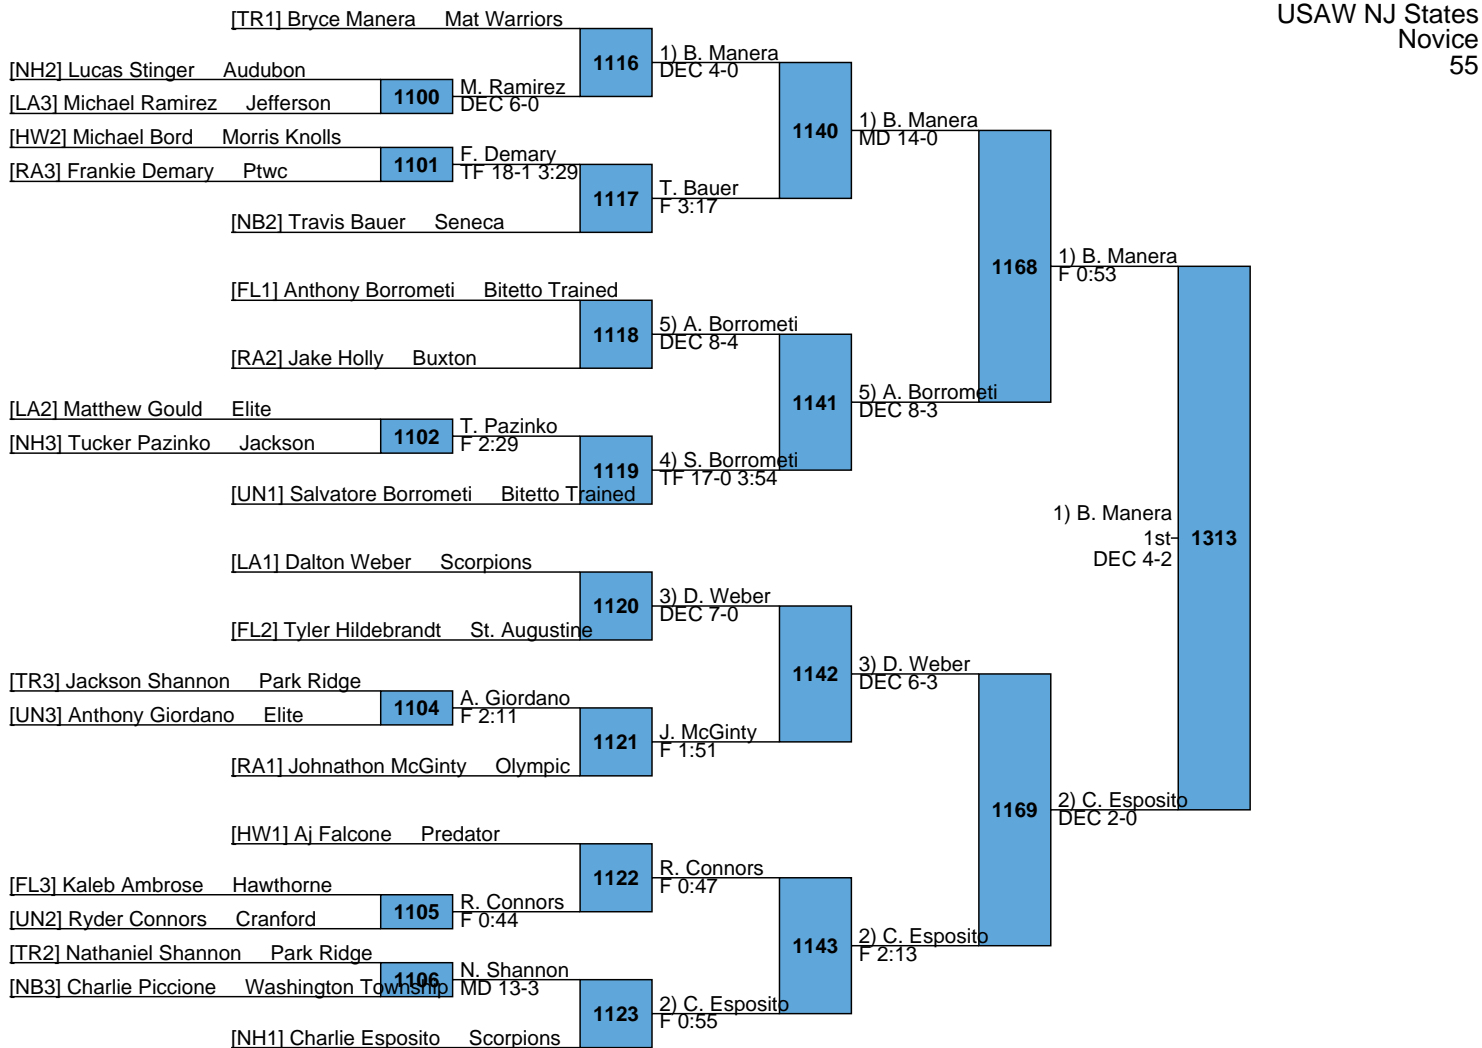

L1176 3) D. Weber F 2:58 1410 3) D. Weber 5th DEC 6-2
L1177 J. McGinty DEC 2-0 SV

L1170 T. Hildebrandt DEC 6-2 1180 T. Hildebrandt 7th DEC 3-0
L1171 J. Holly DEC 6-2