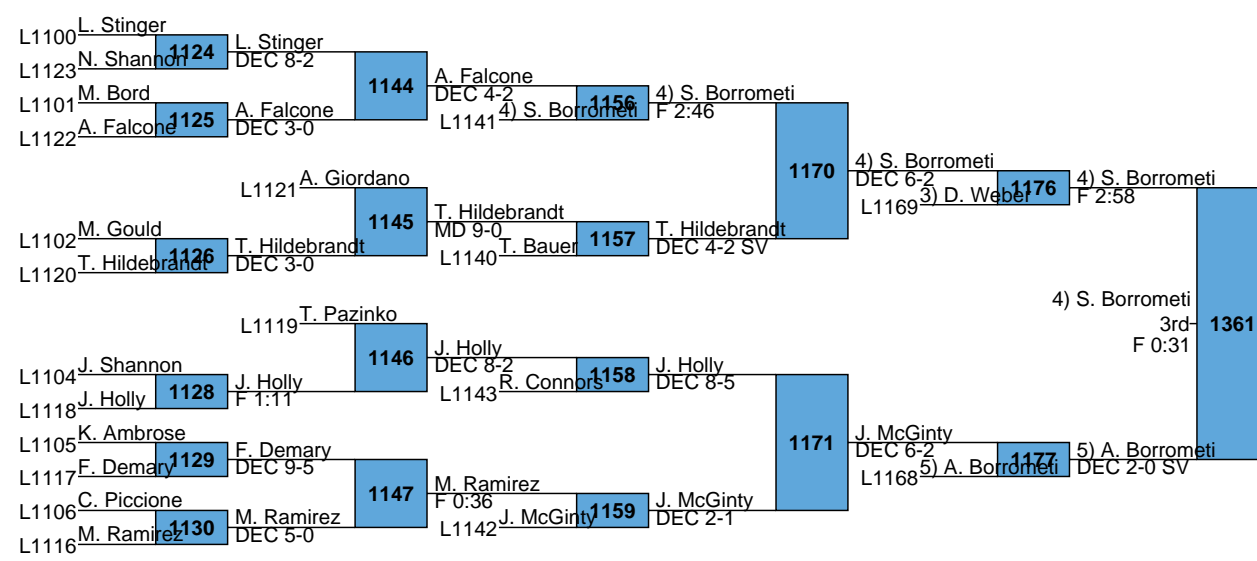

L468 R. Monteferrante F 1:46 1409
 L469 T. Blewett 5th DEC 11-4
 R. Monteferrante

L460 C. Greco MD 11-0 3) C. Sipper
 L461 3) C. Sipper 7th DEC 6-0
 C. Greco

L1176 3) D. Weber F 2:58 1410 3) D. Weber 5th DEC 6-2
 L1177 J. McGinty DEC 2-0 SV