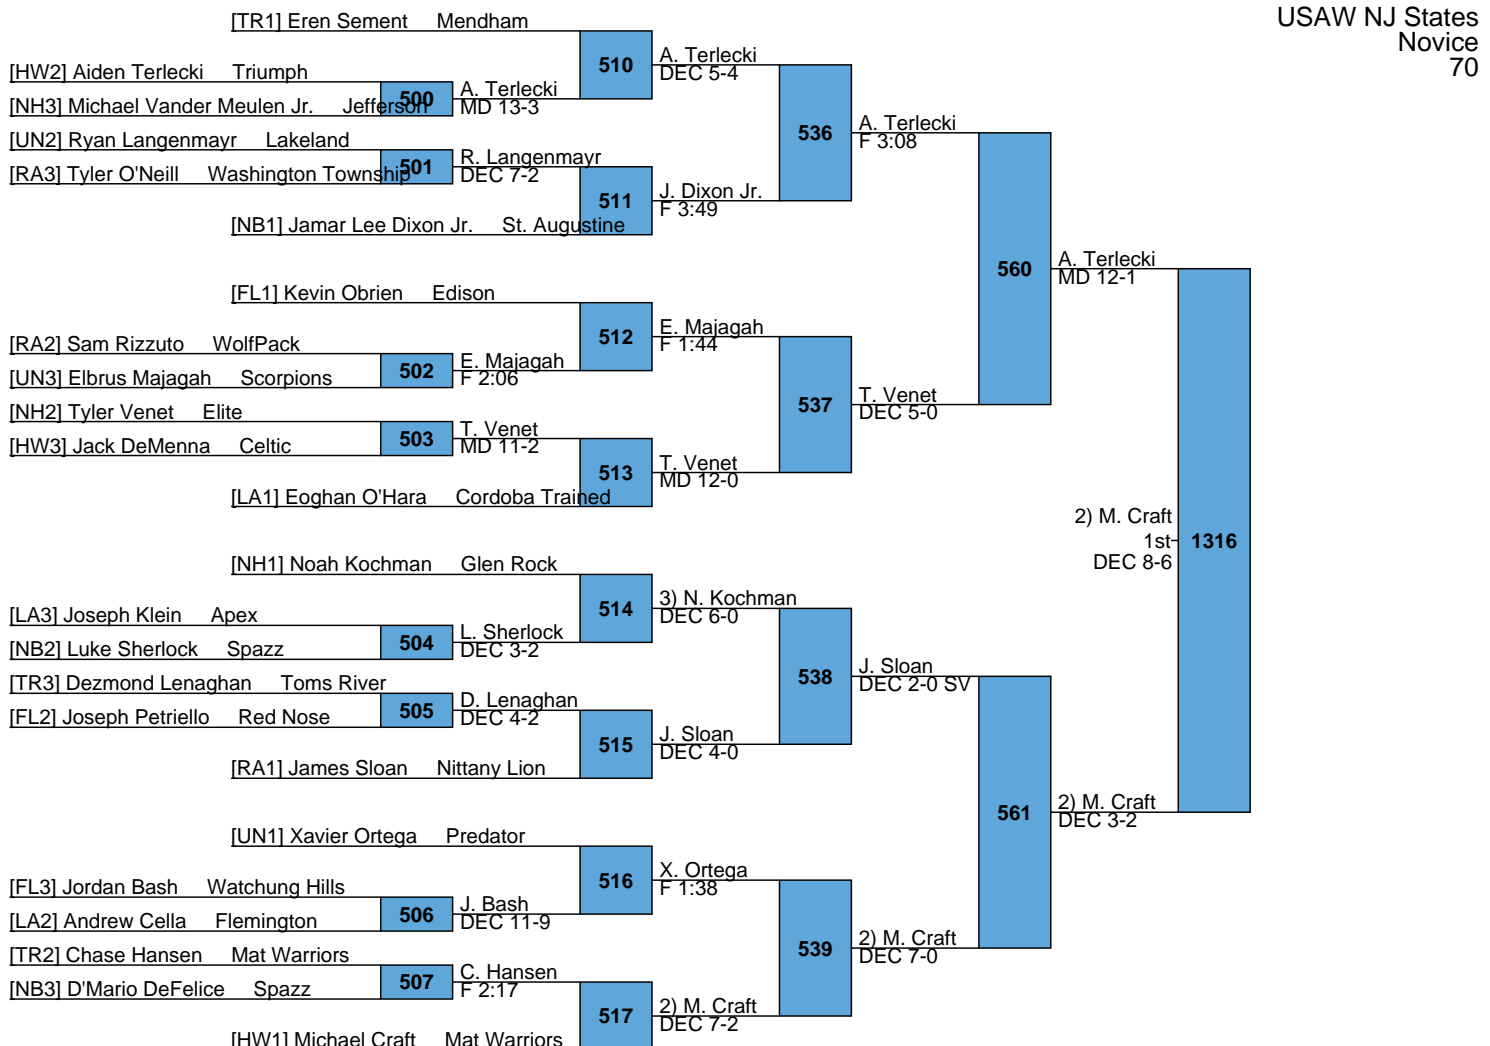

L1170 T. Hildebrandt DEC 6-2 1180 T. Hildebrandt 7th DEC 3-0
 L1171 J. Holly DEC 6-2

L368 R. Haynes 4) C. Pangborn
 DEC 4-2 F 14:11 5th
 L369 4) C. Pangborn F 0:00
 DEC 4-2 SV

L364 C. Pack 2) A. DePaul
 DEC 1-0 UTB 7th
 L365 2) A. DePaul DEC 1-0
 DEC 4-2 SV

L568 J. Sloan
DEC 5-1
L569 T. Venet
F 1:59

L562 M. Vander Meulen Jr.
DEC 7-2
L563 X. Ortega
DEC 2-0 TB2

L1268 J. Caldwell MD 8-0
L1269 4) L. Hrenenko F 0:21 DEC 6-2

L1260 N. Higgins DEC 6-0
L1261 T. Jones DEC 4-2 SV DEC 6-5

1414
1415
1416
1417
1418
1419
1420
1421
1422
1423
1424
1425
1426
1427
1428
1429
1430
1431
1432
1433
1434
1435
1436
1437
1438
1439
1440
1441
1442
1443
1444
1445
1446
1447
1448
1449
1450
1451
1452
1453
1454
1455
1456
1457
1458
1459
1460
1461
1462
1463
1464
1465
1466
1467
1468
1469
1470
1471
1472
1473
1474
1475
1476
1477
1478
1479
1480
1481
1482
1483
1484
1485
1486
1487
1488
1489
1490
1491
1492
1493
1494
1495
1496
1497
1498
1499
1500