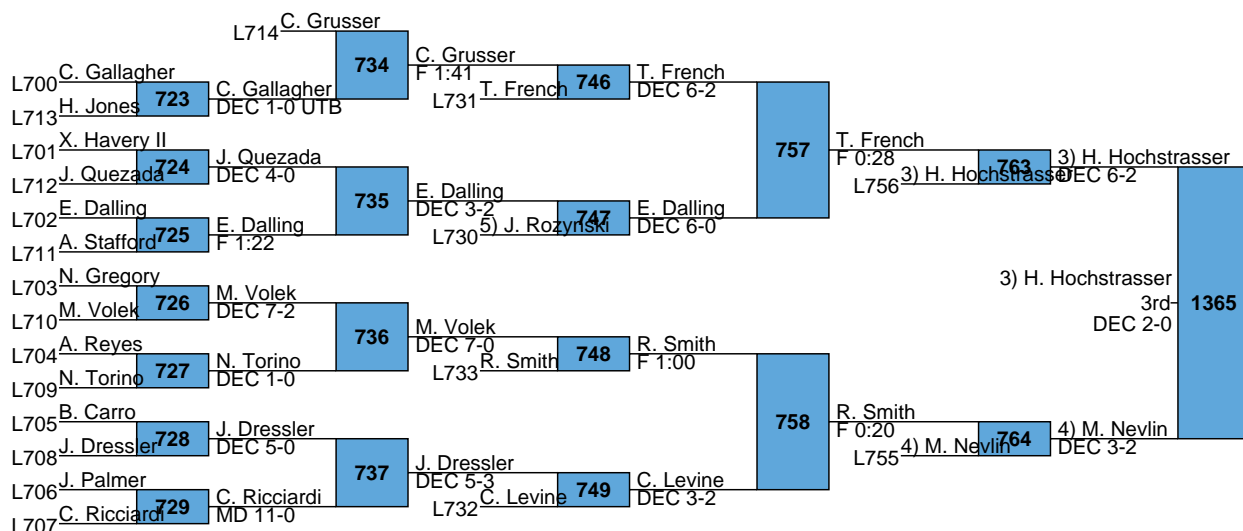

L568 J. Sloan
DEC 5-1
L569 T. Venet
F 1:59

L562 M. Vander Meulen Jr.
DEC 7-2
L563 X. Ortega
DEC 2-0 TB2

L1268 J. Caldwell MD 8-0
L1269 4) L. Hrenenko F 0:21 DEC 6-2

L1260 N. Higgins DEC 6-0
L1261 T. Jones DEC 4-2 SV DEC 6-5

1414
1415
1416
1417
1418
1419
1420
1421
1422
1423
1424
1425
1426
1427
1428
1429
1430
1431
1432
1433
1434
1435
1436
1437
1438
1439
1440
1441
1442
1443
1444
1445
1446
1447
1448
1449
1450
1451
1452
1453
1454
1455
1456
1457
1458
1459
1460
1461
1462
1463
1464
1465
1466
1467
1468
1469
1470
1471
1472
1473
1474
1475
1476
1477
1478
1479
1480
1481
1482
1483
1484
1485
1486
1487
1488
1489
1490
1491
1492
1493
1494
1495
1496
1497
1498
1499
1500