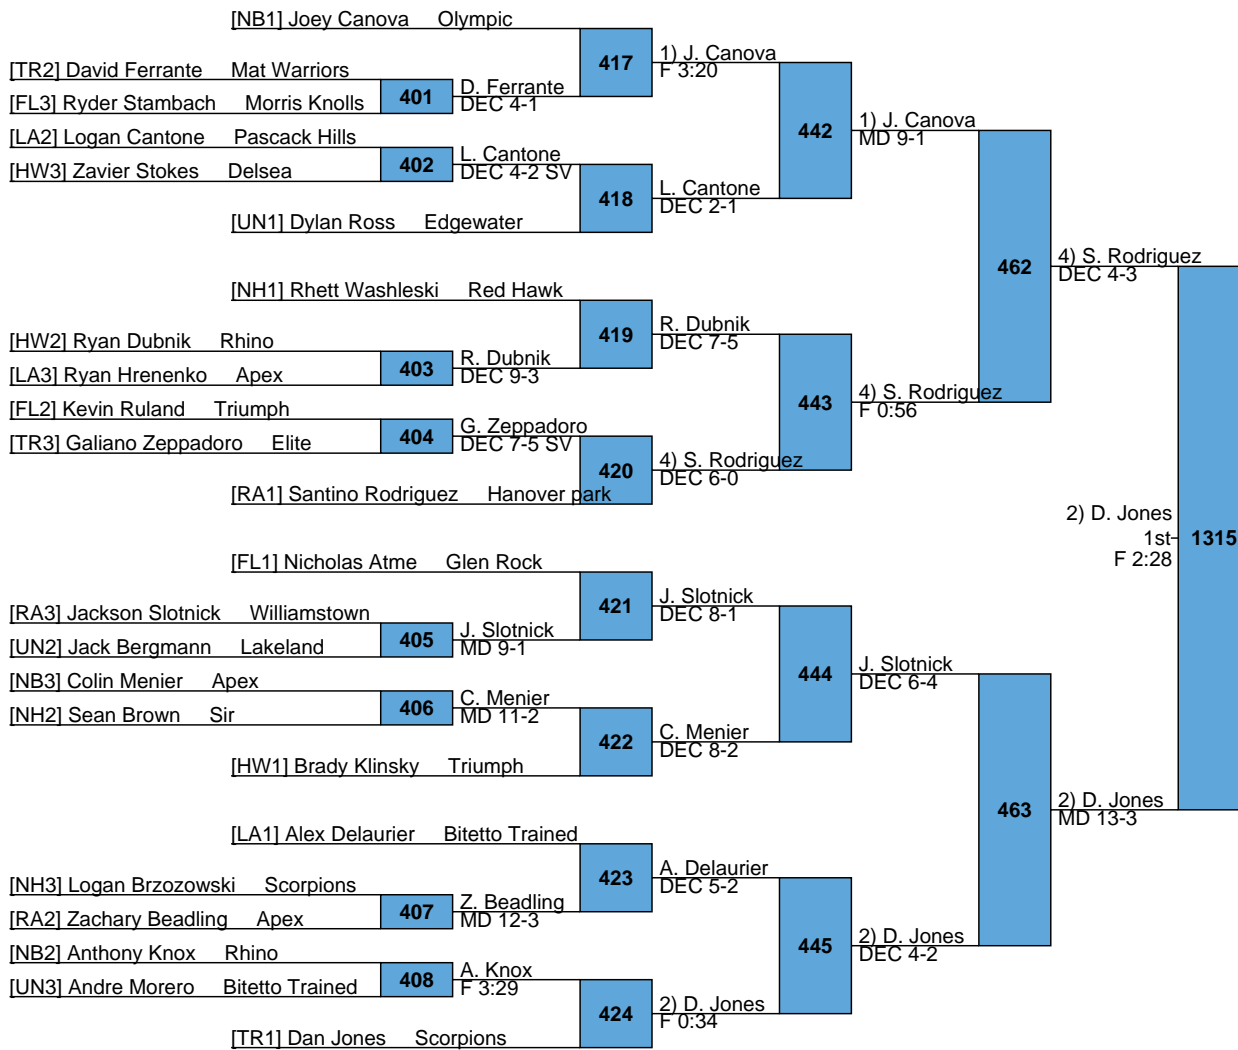

L1170 T. Hildebrandt DEC 6-2 1180 T. Hildebrandt 7th DEC 3-0
 L1171 J. Holly DEC 6-2

L368 R. Haynes 4) C. Pangborn
 DEC 4-2 F 14:11 5th
 L369 4) C. Pangborn F 0:00
 DEC 4-2 SV

L364 C. Pack 2) A. DePaul
 DEC 1-0 UTB 7th
 L365 2) A. DePaul DEC 1-0
 DEC 4-2 SV

1414
1415
1416
1417
1418
1419
1420
1421
1422
1423
1424
1425
1426
1427
1428
1429
1430
1431
1432
1433
1434
1435
1436
1437
1438
1439
1440
1441
1442
1443
1444
1445
1446
1447
1448
1449
1450
1451
1452
1453
1454
1455
1456
1457
1458
1459
1460
1461
1462
1463
1464
1465
1466
1467
1468
1469
1470
1471
1472
1473
1474
1475
1476
1477
1478
1479
1480
1481
1482
1483
1484
1485
1486
1487
1488
1489
1490
1491
1492
1493
1494
1495
1496
1497
1498
1499
1500