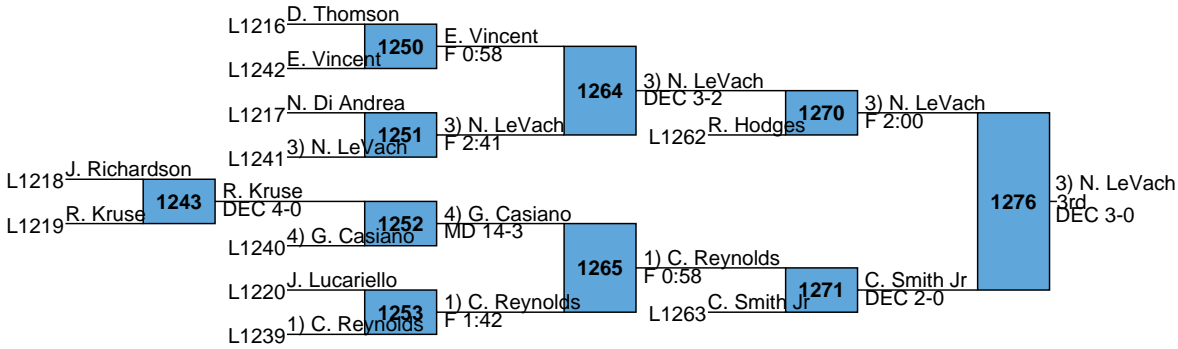

2) L. Levine
F 1:45

765

4) R. Salerno
DEC 7-2

766

2) L. Levine
F 1:45

1370

2) L. Levine
3rd
MD 10-1

L765 4) R. Salerno
DEC 7-2

769

4) R. Salerno
5th
F 1:24

L766 5) R. Esterly
F 1:45

L761 N. Sanchez
F 0:32

770

N. Sanchez
7th
DEC 4-1 SV

L762 C. Alvarez
DEC 2-1

USAW NJ States
Novice
125