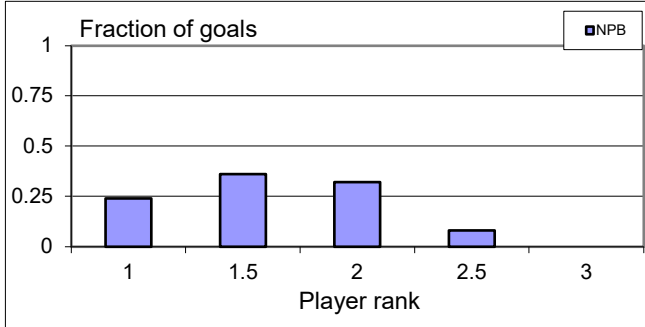

Player points since 2006

Summer 2025

July 25, 2025

Name	Games	Goals	Asists	Points/Game	Name	Games	Goals	Asists	Points/Game	Name	Games	Goals	Asists	Points/Game
Ahlquist S.	193	59	84	0.74	Gilson T.	535	133	183	0.59	Nesbitt R.	169	16	45	0.36
Baalrud S.	30	17	10	0.90	Grant J.	172	9	40	0.28	Nilsson J.	128	96	83	1.40
Ball S.	219	272	168	2.01	Grantham L.	832	403	418	0.99	O'Brien C.	387	45	161	0.53
Barden A.	34	2	3	0.15	Greene S.	363	0	0	0.00	O'Brien M.	368	312	308	1.68
Barnes J.	673	0	14	0.02	Gregory A.	712	127	209	0.47	Opsahl Jeff	403	195	214	1.01
Barnes P.	902	216	365	0.64	Gregory E.	303	59	102	0.53	Oxender A.	167	88	76	0.98
Barry J.	39	11	21	0.82	Hall E.	263	164	136	1.14	Parks C.	139	0	6	0.04
Bartolacci A.	47	20	12	0.68	Hattie M.	7	3	10	1.86	Paterson A.	260	33	73	0.41
Blackburn R.	304	77	99	0.58	Heald D.	214	13	43	0.26	Pawlowski B.	228	82	62	0.63
Bogard S.	787	246	281	0.67	Hescheles D.	229	86	70	0.68	Peal D.	455	41	95	0.30
Bonkowski C.	94	80	68	1.57	Holmstrom E.	320	196	138	1.04	Perkins T.	227	123	106	1.01
Boutin J.	708	176	258	0.61	Hula A.	86	5	10	0.17	Perry B.	563	295	403	1.24
Carlson C.	218	174	126	1.38	Huntzicker D.	354	445	271	2.02	Peterson S.	357	148	188	0.94
Church M.	232	64	94	0.68	Hutton C.	228	48	56	0.46	Pokorney M.	801	590	456	1.31
Ciatti A.	112	0	0	0.00	Ideson R.	6	2	4	1.00	Porter J.	172	142	88	1.34
Cieciak C.	425	1	8	0.02	Jefferson D.	162	87	61	0.91	Reinholt S.	637	70	158	0.36
Clavier A.	320	136	149	0.89	Jilek J.	48	28	23	1.06	Reyes P.	610	146	169	0.52
Copp A.	385	22	150	0.45	Joffe Bryan	51	15	18	0.65	Roberts J.	453	94	187	0.62
Crawford M.	184	81	85	0.90	Joffe E.	436	417	252	1.53	Rouse C.	185	12	40	0.28
Crichton J.	779	250	282	0.68	Joffe M.	432	232	300	1.23	Sarosi M.	759	175	222	0.52
Daum K.	31	0	0	0.00	Johnson A.	750	15	148	0.22	Schroeder D.	593	2	6	0.01
DeWolfe S.	858	72	197	0.31	Kessler S.	369	71	90	0.44	Schueler D.	592	86	206	0.49
DeWolfe T.	408	164	181	0.85	Klempay T.	7	2	5	1.00	Stefan A.	404	57	74	0.32
Dickinson G.	117	75	51	1.08	Kless J.	482	74	125	0.41	Stevens D.	184	151	116	1.45
Dillen K.	75	14	22	0.48	Kroll J.	856	442	435	1.02	Stoller C.	167	0	0	0.00
Edwards S.	209	28	66	0.45	Langrock E.	69	12	20	0.46	Talusan P.	128	21	20	0.32
Ellies B.	293	105	102	0.71	Larson E.	158	75	80	0.98	Teeter J.	156	17	40	0.37
Erps R.	337	29	70	0.29	Lobdell G.	332	57	90	0.44	Udager A.	92	27	42	0.75
Erps S.	760	647	486	1.49	Lynn K.	49	6	5	0.22	Vaughn C.	294	133	112	0.83
Fisher J.	717	13	155	0.23	Macgillivray C.	640	79	167	0.38	Verburg A.	195	0	0	0.00
Fitzpatrick M.	474	245	209	0.96	Maltese C.	68	60	37	1.43	Waltz S.	191	54	44	0.51
Forward J.	681	238	310	0.80	McBride R.	169	51	62	0.67	Weiler C.	135	73	67	1.04
Foster D.	499	331	252	1.17	McClelland J.	861	108	290	0.46	Weiler M.	53	0	0	0.00
Foster M.	477	40	93	0.28	Milliken S.	140	15	14	0.21	Wells S.	164	92	62	0.94
Frantzeskakis P.	717	83	225	0.43	Montalban A.	67	44	52	1.43	Wilkins F.	148	20	26	0.31
Frusti P.	194	181	118	1.54	Nalepa A.	203	27	61	0.43	Wilson Ken	335	64	90	0.46
Gal J.	160	207	143	2.19	Navarre G.	605	163	174	0.56					

*Games = Total number of possible games played starting in September 2006 including games played as a substitute.

Goals by Ranking

Summer 2025

July 25, 2025

Goals are normalized by the number of players at each rank level.