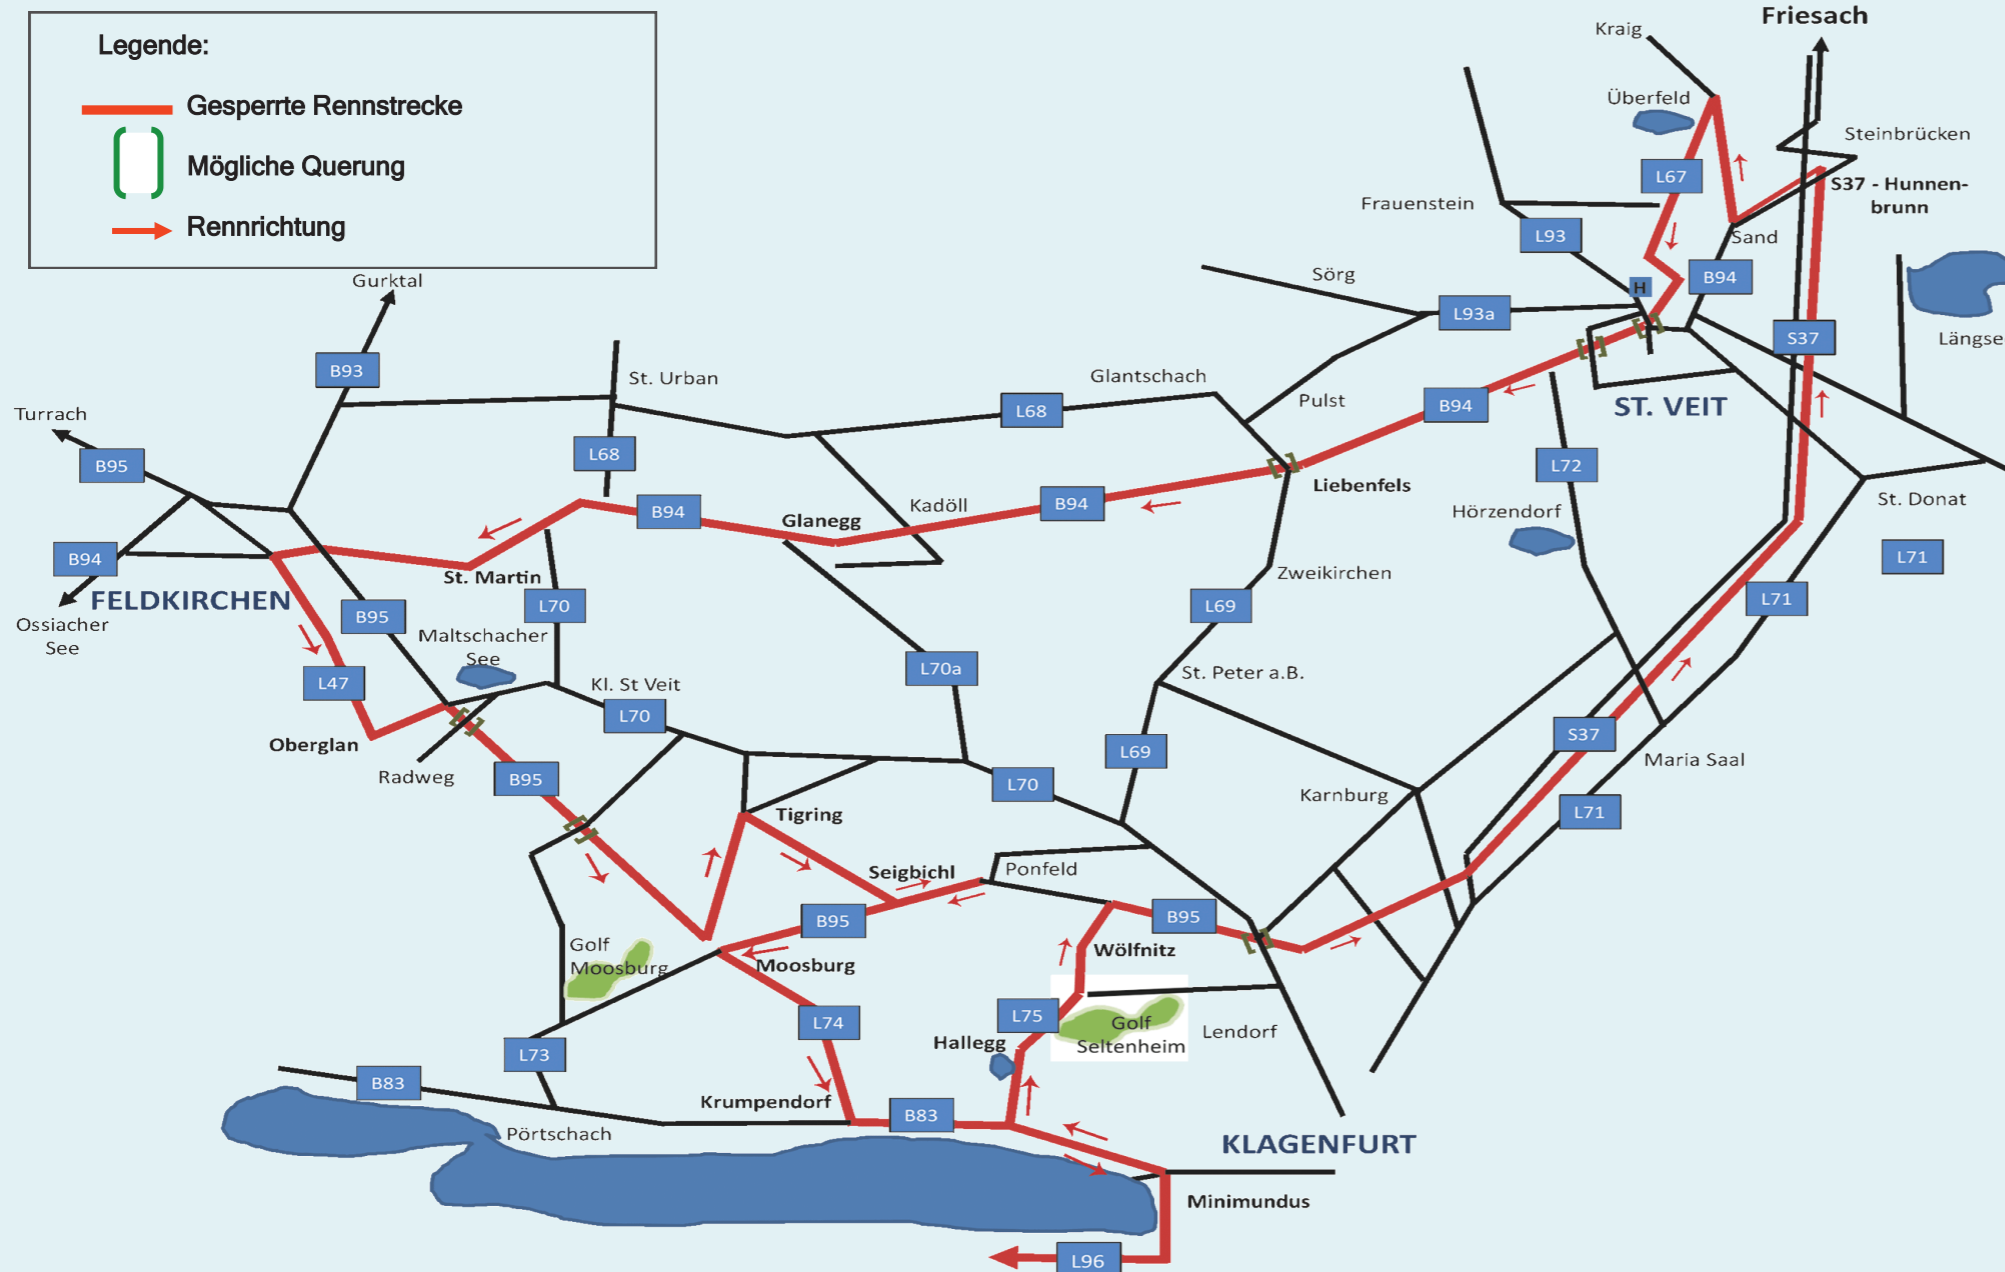

Mit folgenden Straßensperren müssen Sie rechnen:

Die Straßen der Rennstrecke sind komplett für den Verkehr gesperrt. Abschnittsweise werden Straßen umgehend nach Durchfahrt des Schlussautos geöffnet.

- ♦ Autobahn A2 beide Abfahrten Klagenfurt Minimundus: 07:00 Uhr bis 14:30 Uhr
- ♦ Autobahn A2 Kreuz Klagenfurt Nord beide Abfahrten (Wien, ITA) und Auffahrt ITA: 07:00 Uhr bis 10:30 Uhr
- ♦ Autobahnabfahrt A2 Krumpendorf OST (aus Wien): 07:00 Uhr bis 14:30 Uhr
- ♦ B83 Kärntner Straße von Krzlg Minimundus bis Krzlg L75 Hallegger Straße: 07:00 Uhr bis 14:30 Uhr
- ♦ B83 Kärntner Straße von Krzlg Kochstraße bis Krzlg L75 Hallegger Straße: 09:00 Uhr bis 14:30 Uhr
- ♦ L75 Hallegger Straße von Krumpendorf bis Wölfnitz: 07:00 Uhr bis 10:30 Uhr
- ♦ Wölfnitz Hallegger Straße und Hauptstraße: 07:00 Uhr bis 10:30 Uhr

- ♦ B95 Turracher Straße von Wölfnitz Hauptstraße bis Kreuz S37 Klagenfurt Nord: 07:00 Uhr bis 10:30 Uhr
- ♦ B95 Turracher Straße von Radweg (Mercedes Moser) bis Ponfeld Straße: 08:45 Uhr bis 13:45 Uhr
- ♦ S37 Fahrtrichtung Klagenfurt bis Abfahrt St Veit Hunnenbrunn: 05:00 Uhr bis 14:00 Uhr
- ♦ L67a Überfelder Straße (ab Sand) und L67 Wimiterstraße (Kraig bis St. Veit): 07:00 Uhr bis 12:00 Uhr
- ♦ Stadt St Veit (Spitalgasse, Grabenstraße, Schillerplatz, Unterer Platz, Hauptplatz): 08:00 Uhr bis 12:00 Uhr
- ♦ B94 Ossiacher Straße von St Veit (Krzg. 10. Oktober Platz) bis Feldkirchen (St Veiter Straße): 08:00 Uhr bis 13:00 Uhr
- ♦ Stadt Feldkirchen (St Veiter Straße, Klagenfurter Straße bis Bösenlacken): 08:30 Uhr bis 13:00 Uhr
- ♦ L47 Tauernstraße von Bösenlacken bis Radweg: 08:30 Uhr bis 13:00 Uhr
- ♦ Tigringer Str. und Seigbichler Str.: 08:45 Uhr bis 13:45 Uhr
- ♦ Moosburg Klagenfurter Straße und L74 Tuderstitzer Straße (ab Kirchplatz Moosburg): 08:45 Uhr bis 14:00 Uhr