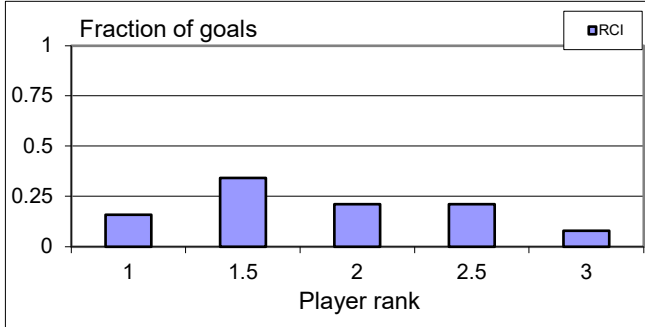

Player points since 2006

Winter 2024

February 20, 2025

Name	Games	Goals	Asists	Points/Game	Name	Games	Goals	Asists	Points/Game	Name	Games	Goals	Asists	Points/Game
Ahlquist S.	174	52	74	0.72	Gal J.	144	187	126	2.17	O'Brien C.	379	43	159	0.53
Baalrud S.	14	7	4	0.79	Gilson T.	526	133	181	0.60	O'Brien M.	352	303	298	1.71
Barden A.	15	1	1	0.13	Grant J.	158	8	40	0.30	Opsahl Jeff	392	194	214	1.04
Barnes J.	657	0	14	0.02	Grantham L.	814	401	414	1.00	Oxender A.	152	75	68	0.94
Barnes P.	882	215	360	0.65	Greene S.	345	0	0	0.00	Parks C.	120	0	6	0.05
Barry J.	30	9	20	0.97	Gregory A.	698	125	206	0.47	Paterson A.	244	32	67	0.41
Bartolacci A.	32	17	7	0.75	Gregory E.	284	58	100	0.56	Pawlowski B.	208	73	59	0.63
Blackburn R.	285	77	94	0.60	Grenham R.	354	40	87	0.36	Peal D.	435	39	92	0.30
Bogard S.	769	243	278	0.68	Hall E.	249	158	132	1.16	Perkins T.	210	112	96	0.99
Bonkowski C.	78	65	59	1.59	Heald D.	195	11	39	0.26	Perry B.	547	290	399	1.26
Bourne B.	53	19	32	0.96	Hescheles D.	215	83	64	0.68	Peterson S.	347	147	184	0.95
Boutin J.	689	174	251	0.62	Hula A.	70	4	9	0.19	Pokorney M.	782	576	443	1.30
Carlson C.	203	162	119	1.38	Huntzicker D.	334	424	258	2.04	Porter J.	154	135	80	1.40
Church M.	215	58	88	0.68	Jefferson D.	144	79	54	0.92	Reinholt S.	623	70	157	0.36
Ciatti A.	94	0	0	0.00	Jilek J.	31	22	16	1.23	Rensberger T.	571	23	97	0.21
Cieciak C.	405	1	8	0.02	Joffe Bryan	32	10	12	0.69	Reyes P.	591	143	165	0.52
Clavier A.	300	132	144	0.92	Joffe E.	421	398	246	1.53	Roberts J.	446	92	186	0.62
Conley J.	170	34	27	0.36	Joffe M.	413	229	290	1.26	Rouse C.	166	12	34	0.28
Copp A.	371	20	145	0.44	Johnson A.	735	15	146	0.22	Sarosi M.	744	174	219	0.53
Crawford M.	167	76	75	0.90	Jordan N.	31	27	18	1.45	Schroeder D.	573	2	6	0.01
Crichton J.	763	248	280	0.69	Kessler S.	349	65	85	0.43	Schueler D.	573	83	201	0.50
Daum K.	14	0	0	0.00	Kless J.	462	71	123	0.42	Stefan A.	385	55	70	0.32
DeWolfe S.	839	71	197	0.32	Kroll J.	839	439	433	1.04	Stevens D.	164	135	105	1.46
DeWolfe T.	391	163	176	0.87	Langrock E.	49	5	12	0.35	Stoller C.	151	0	0	0.00
Dickinson G.	101	60	41	1.00	Larson E.	142	66	74	0.99	Sturgeon R.	694	161	231	0.56
Dillen K.	60	10	22	0.53	Lobdell G.	323	54	90	0.45	Talusan P.	112	21	20	0.37
Edwards S.	198	28	65	0.47	Lynn K.	31	5	2	0.23	Teeter J.	137	16	35	0.37
Ellies B.	274	103	94	0.72	Macgillivray C.	625	79	165	0.39	Udager A.	74	24	36	0.81
Erps R.	322	29	69	0.30	Maltese C.	51	48	32	1.57	Vaughn C.	279	131	108	0.86
Erps S.	739	629	477	1.50	McBride R.	166	49	60	0.66	Verburg A.	179	0	0	0.00
Fisher J.	703	12	154	0.24	McClelland J.	845	107	287	0.47	Waltz S.	173	52	38	0.52
Fitzpatrick M.	456	242	203	0.98	Milliken S.	124	12	13	0.20	Weiler C.	116	62	54	1.00
Forward J.	671	236	309	0.81	Montalban A.	49	30	39	1.41	Weiler M.	34	0	0	0.00
Foster D.	483	327	246	1.19	Nalepa A.	184	25	55	0.43	Wells S.	144	77	56	0.92
Foster M.	461	40	88	0.28	Navarre G.	589	163	174	0.57	Wilkins F.	135	20	26	0.34
Frantzeskakis P.	699	78	222	0.43	Nesbitt R.	156	16	45	0.39	Wilson Ken	317	60	89	0.47
Frusti P.	181	176	110	1.58	Nilsson J.	110	79	74	1.39					

*Games = Total number of possible games played starting in September 2006 including games played as a substitute.

Goals by Ranking

Winter 2024

February 20, 2025

Goals are normalized by the number of players at each rank level.