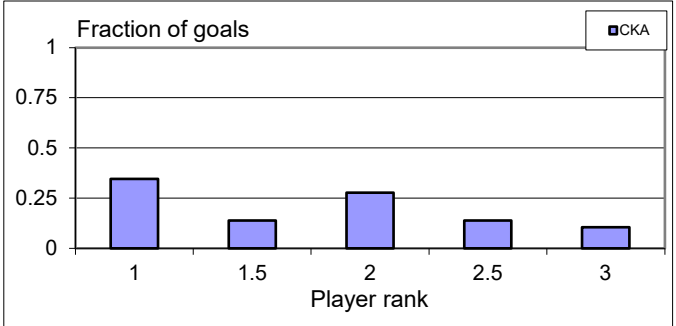

Player points since 2006

Winter 2024

February 20, 2025

Name	Games	Goals	Asists	Points/Game	Name	Games	Goals	Asists	Points/Game	Name	Games	Goals	Asists	Points/Game
Ahlquist S.	174	52	74	0.72	Gal J.	144	187	126	2.17	O'Brien C.	379	43	159	0.53
Baalrud S.	14	7	4	0.79	Gilson T.	526	133	181	0.60	O'Brien M.	352	303	298	1.71
Barden A.	15	1	1	0.13	Grant J.	158	8	40	0.30	Opsahl Jeff	392	194	214	1.04
Barnes J.	657	0	14	0.02	Grantham L.	814	401	414	1.00	Oxender A.	152	75	68	0.94
Barnes P.	882	215	360	0.65	Greene S.	345	0	0	0.00	Parks C.	120	0	6	0.05
Barry J.	30	9	20	0.97	Gregory A.	698	125	206	0.47	Paterson A.	244	32	67	0.41
Bartolacci A.	32	17	7	0.75	Gregory E.	284	58	100	0.56	Pawlowski B.	208	73	59	0.63
Blackburn R.	285	77	94	0.60	Grenham R.	354	40	87	0.36	Peal D.	435	39	92	0.30
Bogard S.	769	243	278	0.68	Hall E.	249	158	132	1.16	Perkins T.	210	112	96	0.99
Bonkowski C.	78	65	59	1.59	Heald D.	195	11	39	0.26	Perry B.	547	290	399	1.26
Bourne B.	53	19	32	0.96	Hescheles D.	215	83	64	0.68	Peterson S.	347	147	184	0.95
Boutin J.	689	174	251	0.62	Hula A.	70	4	9	0.19	Pokorney M.	782	576	443	1.30
Carlson C.	203	162	119	1.38	Huntzicker D.	334	424	258	2.04	Porter J.	154	135	80	1.40
Church M.	215	58	88	0.68	Jefferson D.	144	79	54	0.92	Reinholt S.	623	70	157	0.36
Ciatti A.	94	0	0	0.00	Jilek J.	31	22	16	1.23	Rensberger T.	571	23	97	0.21
Cieciak C.	405	1	8	0.02	Joffe Bryan	32	10	12	0.69	Reyes P.	591	143	165	0.52
Clavier A.	300	132	144	0.92	Joffe E.	421	398	246	1.53	Roberts J.	446	92	186	0.62
Conley J.	170	34	27	0.36	Joffe M.	413	229	290	1.26	Rouse C.	166	12	34	0.28
Copp A.	371	20	145	0.44	Johnson A.	735	15	146	0.22	Sarosi M.	744	174	219	0.53
Crawford M.	167	76	75	0.90	Jordan N.	31	27	18	1.45	Schroeder D.	573	2	6	0.01
Crichton J.	763	248	280	0.69	Kessler S.	349	65	85	0.43	Schueler D.	573	83	201	0.50
Daum K.	14	0	0	0.00	Kless J.	462	71	123	0.42	Stefan A.	385	55	70	0.32
DeWolfe S.	839	71	197	0.32	Kroll J.	839	439	433	1.04	Stevens D.	164	135	105	1.46
DeWolfe T.	391	163	176	0.87	Langrock E.	49	5	12	0.35	Stoller C.	151	0	0	0.00
Dickinson G.	101	60	41	1.00	Larson E.	142	66	74	0.99	Sturgeon R.	694	161	231	0.56
Dillen K.	60	10	22	0.53	Lobdell G.	323	54	90	0.45	Talusan P.	112	21	20	0.37
Edwards S.	198	28	65	0.47	Lynn K.	31	5	2	0.23	Teeter J.	137	16	35	0.37
Ellies B.	274	103	94	0.72	Macgillivray C.	625	79	165	0.39	Udager A.	74	24	36	0.81
Erps R.	322	29	69	0.30	Maltese C.	51	48	32	1.57	Vaughn C.	279	131	108	0.86
Erps S.	739	629	477	1.50	McBride R.	166	49	60	0.66	Verburg A.	179	0	0	0.00
Fisher J.	703	12	154	0.24	McClelland J.	845	107	287	0.47	Waltz S.	173	52	38	0.52
Fitzpatrick M.	456	242	203	0.98	Milliken S.	124	12	13	0.20	Weiler C.	116	62	54	1.00
Forward J.	671	236	309	0.81	Montalban A.	49	30	39	1.41	Weiler M.	34	0	0	0.00
Foster D.	483	327	246	1.19	Nalepa A.	184	25	55	0.43	Wells S.	144	77	56	0.92
Foster M.	461	40	88	0.28	Navarre G.	589	163	174	0.57	Wilkins F.	135	20	26	0.34
Frantzeskakis P.	699	78	222	0.43	Nesbitt R.	156	16	45	0.39	Wilson Ken	317	60	89	0.47
Frusti P.	181	176	110	1.58	Nilsson J.	110	79	74	1.39					

*Games = Total number of possible games played starting in September 2006 including games played as a substitute.

Goals by Ranking

Winter 2024

February 20, 2025

Goals are normalized by the number of players at each rank level.