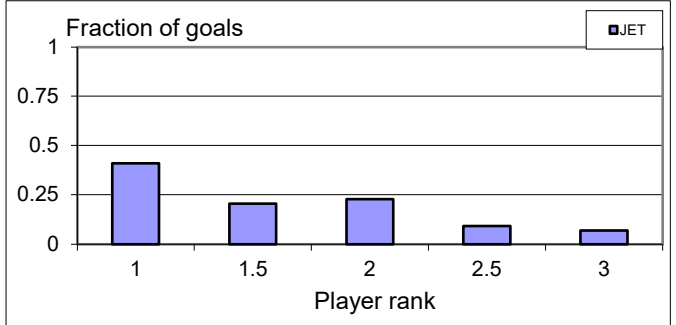

Player points since 2006

Winter 2024

February 20, 2025

Name	Games	Goals	Asists	Points/Game	Name	Games	Goals	Asists	Points/Game	Name	Games	Goals	Asists	Points/Game
Ahlquist S.	174	52	74	0.72	Gal J.	144	187	126	2.17	O'Brien C.	379	43	159	0.53
Baalrud S.	14	7	4	0.79	Gilson T.	526	133	181	0.60	O'Brien M.	352	303	298	1.71
Barden A.	15	1	1	0.13	Grant J.	158	8	40	0.30	Opsahl Jeff	392	194	214	1.04
Barnes J.	657	0	14	0.02	Grantham L.	814	401	414	1.00	Oxender A.	152	75	68	0.94
Barnes P.	882	215	360	0.65	Greene S.	345	0	0	0.00	Parks C.	120	0	6	0.05
Barry J.	30	9	20	0.97	Gregory A.	698	125	206	0.47	Paterson A.	244	32	67	0.41
Bartolacci A.	32	17	7	0.75	Gregory E.	284	58	100	0.56	Pawlowski B.	208	73	59	0.63
Blackburn R.	285	77	94	0.60	Grenham R.	354	40	87	0.36	Peal D.	435	39	92	0.30
Bogard S.	769	243	278	0.68	Hall E.	249	158	132	1.16	Perkins T.	210	112	96	0.99
Bonkowski C.	78	65	59	1.59	Heald D.	195	11	39	0.26	Perry B.	547	290	399	1.26
Bourne B.	53	19	32	0.96	Hescheles D.	215	83	64	0.68	Peterson S.	347	147	184	0.95
Boutin J.	689	174	251	0.62	Hula A.	70	4	9	0.19	Pokorney M.	782	576	443	1.30
Carlson C.	203	162	119	1.38	Huntzicker D.	334	424	258	2.04	Porter J.	154	135	80	1.40
Church M.	215	58	88	0.68	Jefferson D.	144	79	54	0.92	Reinholt S.	623	70	157	0.36
Ciatti A.	94	0	0	0.00	Jilek J.	31	22	16	1.23	Rensberger T.	571	23	97	0.21
Cieciak C.	405	1	8	0.02	Joffe Bryan	32	10	12	0.69	Reyes P.	591	143	165	0.52
Clavier A.	300	132	144	0.92	Joffe E.	421	398	246	1.53	Roberts J.	446	92	186	0.62
Conley J.	170	34	27	0.36	Joffe M.	413	229	290	1.26	Rouse C.	166	12	34	0.28
Copp A.	371	20	145	0.44	Johnson A.	735	15	146	0.22	Sarosi M.	744	174	219	0.53
Crawford M.	167	76	75	0.90	Jordan N.	31	27	18	1.45	Schroeder D.	573	2	6	0.01
Crichton J.	763	248	280	0.69	Kessler S.	349	65	85	0.43	Schueler D.	573	83	201	0.50
Daum K.	14	0	0	0.00	Kless J.	462	71	123	0.42	Stefan A.	385	55	70	0.32
DeWolfe S.	839	71	197	0.32	Kroll J.	839	439	433	1.04	Stevens D.	164	135	105	1.46
DeWolfe T.	391	163	176	0.87	Langrock E.	49	5	12	0.35	Stoller C.	151	0	0	0.00
Dickinson G.	101	60	41	1.00	Larson E.	142	66	74	0.99	Sturgeon R.	694	161	231	0.56
Dillen K.	60	10	22	0.53	Lobdell G.	323	54	90	0.45	Talusan P.	112	21	20	0.37
Edwards S.	198	28	65	0.47	Lynn K.	31	5	2	0.23	Teeter J.	137	16	35	0.37
Ellies B.	274	103	94	0.72	Macgillivray C.	625	79	165	0.39	Udager A.	74	24	36	0.81
Erps R.	322	29	69	0.30	Maltese C.	51	48	32	1.57	Vaughn C.	279	131	108	0.86
Erps S.	739	629	477	1.50	McBride R.	166	49	60	0.66	Verburg A.	179	0	0	0.00
Fisher J.	703	12	154	0.24	McClelland J.	845	107	287	0.47	Waltz S.	173	52	38	0.52
Fitzpatrick M.	456	242	203	0.98	Milliken S.	124	12	13	0.20	Weiler C.	116	62	54	1.00
Forward J.	671	236	309	0.81	Montalban A.	49	30	39	1.41	Weiler M.	34	0	0	0.00
Foster D.	483	327	246	1.19	Nalepa A.	184	25	55	0.43	Wells S.	144	77	56	0.92
Foster M.	461	40	88	0.28	Navarre G.	589	163	174	0.57	Wilkins F.	135	20	26	0.34
Frantzeskakis P.	699	78	222	0.43	Nesbitt R.	156	16	45	0.39	Wilson Ken	317	60	89	0.47
Frusti P.	181	176	110	1.58	Nilsson J.	110	79	74	1.39					

*Games = Total number of possible games played starting in September 2006 including games played as a substitute.

Goals by Ranking

Winter 2024

February 20, 2025

Goals are normalized by the number of players at each rank level.