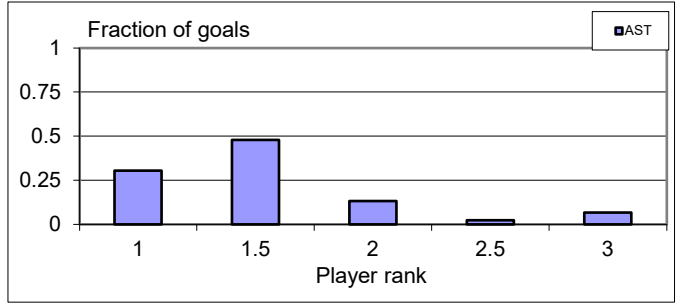

Player points since 2006

Winter 2024

February 20, 2025

Name	Games	Goals	Asists	Points/Game	Name	Games	Goals	Asists	Points/Game	Name	Games	Goals	Asists	Points/Game
Ahlquist S.	174	52	74	0.72	Gal J.	144	187	126	2.17	O'Brien C.	379	43	159	0.53
Baalrud S.	14	7	4	0.79	Gilson T.	526	133	181	0.60	O'Brien M.	352	303	298	1.71
Barden A.	15	1	1	0.13	Grant J.	158	8	40	0.30	Opsahl Jeff	392	194	214	1.04
Barnes J.	657	0	14	0.02	Grantham L.	814	401	414	1.00	Oxender A.	152	75	68	0.94
Barnes P.	882	215	360	0.65	Greene S.	345	0	0	0.00	Parks C.	120	0	6	0.05
Barry J.	30	9	20	0.97	Gregory A.	698	125	206	0.47	Paterson A.	244	32	67	0.41
Bartolacci A.	32	17	7	0.75	Gregory E.	284	58	100	0.56	Pawlowski B.	208	73	59	0.63
Blackburn R.	285	77	94	0.60	Grenham R.	354	40	87	0.36	Peal D.	435	39	92	0.30
Bogard S.	769	243	278	0.68	Hall E.	249	158	132	1.16	Perkins T.	210	112	96	0.99
Bonkowski C.	78	65	59	1.59	Heald D.	195	11	39	0.26	Perry B.	547	290	399	1.26
Bourne B.	53	19	32	0.96	Hescheles D.	215	83	64	0.68	Peterson S.	347	147	184	0.95
Boutin J.	689	174	251	0.62	Hula A.	70	4	9	0.19	Pokorney M.	782	576	443	1.30
Carlson C.	203	162	119	1.38	Huntzicker D.	334	424	258	2.04	Porter J.	154	135	80	1.40
Church M.	215	58	88	0.68	Jefferson D.	144	79	54	0.92	Reinholt S.	623	70	157	0.36
Ciatti A.	94	0	0	0.00	Jilek J.	31	22	16	1.23	Rensberger T.	571	23	97	0.21
Cieciak C.	405	1	8	0.02	Joffe Bryan	32	10	12	0.69	Reyes P.	591	143	165	0.52
Clavier A.	300	132	144	0.92	Joffe E.	421	398	246	1.53	Roberts J.	446	92	186	0.62
Conley J.	170	34	27	0.36	Joffe M.	413	229	290	1.26	Rouse C.	166	12	34	0.28
Copp A.	371	20	145	0.44	Johnson A.	735	15	146	0.22	Sarosi M.	744	174	219	0.53
Crawford M.	167	76	75	0.90	Jordan N.	31	27	18	1.45	Schroeder D.	573	2	6	0.01
Crichton J.	763	248	280	0.69	Kessler S.	349	65	85	0.43	Schueler D.	573	83	201	0.50
Daum K.	14	0	0	0.00	Kless J.	462	71	123	0.42	Stefan A.	385	55	70	0.32
DeWolfe S.	839	71	197	0.32	Kroll J.	839	439	433	1.04	Stevens D.	164	135	105	1.46
DeWolfe T.	391	163	176	0.87	Langrock E.	49	5	12	0.35	Stoller C.	151	0	0	0.00
Dickinson G.	101	60	41	1.00	Larson E.	142	66	74	0.99	Sturgeon R.	694	161	231	0.56
Dillen K.	60	10	22	0.53	Lobdell G.	323	54	90	0.45	Talusan P.	112	21	20	0.37
Edwards S.	198	28	65	0.47	Lynn K.	31	5	2	0.23	Teeter J.	137	16	35	0.37
Ellies B.	274	103	94	0.72	Macgillivray C.	625	79	165	0.39	Udager A.	74	24	36	0.81
Erps R.	322	29	69	0.30	Maltese C.	51	48	32	1.57	Vaughn C.	279	131	108	0.86
Erps S.	739	629	477	1.50	McBride R.	166	49	60	0.66	Verburg A.	179	0	0	0.00
Fisher J.	703	12	154	0.24	McClelland J.	845	107	287	0.47	Waltz S.	173	52	38	0.52
Fitzpatrick M.	456	242	203	0.98	Milliken S.	124	12	13	0.20	Weiler C.	116	62	54	1.00
Forward J.	671	236	309	0.81	Montalban A.	49	30	39	1.41	Weiler M.	34	0	0	0.00
Foster D.	483	327	246	1.19	Nalepa A.	184	25	55	0.43	Wells S.	144	77	56	0.92
Foster M.	461	40	88	0.28	Navarre G.	589	163	174	0.57	Wilkins F.	135	20	26	0.34
Frantzeskakis P.	699	78	222	0.43	Nesbitt R.	156	16	45	0.39	Wilson Ken	317	60	89	0.47
Frusti P.	181	176	110	1.58	Nilsson J.	110	79	74	1.39					

*Games = Total number of possible games played starting in September 2006 including games played as a substitute.

Goals by Ranking

Winter 2024

February 20, 2025

Goals are normalized by the number of players at each rank level.