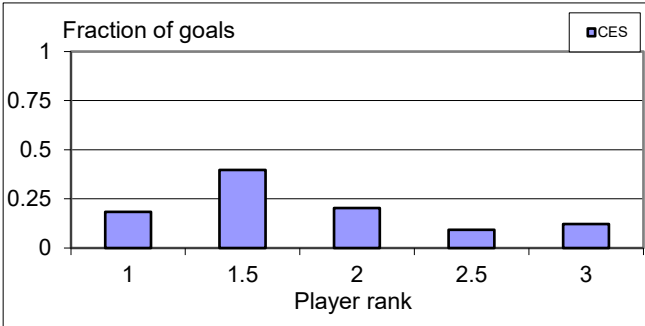

Player points since 2006

Winter 2024

February 20, 2025

Name	Games	Goals	Asists	Points/Game	Name	Games	Goals	Asists	Points/Game	Name	Games	Goals	Asists	Points/Game
Ahlquist S.	174	52	74	0.72	Gal J.	144	187	126	2.17	O'Brien C.	379	43	159	0.53
Baalrud S.	14	7	4	0.79	Gilson T.	526	133	181	0.60	O'Brien M.	352	303	298	1.71
Barden A.	15	1	1	0.13	Grant J.	158	8	40	0.30	Opsahl Jeff	392	194	214	1.04
Barnes J.	657	0	14	0.02	Grantham L.	814	401	414	1.00	Oxender A.	152	75	68	0.94
Barnes P.	882	215	360	0.65	Greene S.	345	0	0	0.00	Parks C.	120	0	6	0.05
Barry J.	30	9	20	0.97	Gregory A.	698	125	206	0.47	Paterson A.	244	32	67	0.41
Bartolacci A.	32	17	7	0.75	Gregory E.	284	58	100	0.56	Pawlowski B.	208	73	59	0.63
Blackburn R.	285	77	94	0.60	Grenham R.	354	40	87	0.36	Peal D.	435	39	92	0.30
Bogard S.	769	243	278	0.68	Hall E.	249	158	132	1.16	Perkins T.	210	112	96	0.99
Bonkowski C.	78	65	59	1.59	Heald D.	195	11	39	0.26	Perry B.	547	290	399	1.26
Bourne B.	53	19	32	0.96	Hescheles D.	215	83	64	0.68	Peterson S.	347	147	184	0.95
Boutin J.	689	174	251	0.62	Hula A.	70	4	9	0.19	Pokorney M.	782	576	443	1.30
Carlson C.	203	162	119	1.38	Huntzicker D.	334	424	258	2.04	Porter J.	154	135	80	1.40
Church M.	215	58	88	0.68	Jefferson D.	144	79	54	0.92	Reinholt S.	623	70	157	0.36
Ciatti A.	94	0	0	0.00	Jilek J.	31	22	16	1.23	Rensberger T.	571	23	97	0.21
Cieciak C.	405	1	8	0.02	Joffe Bryan	32	10	12	0.69	Reyes P.	591	143	165	0.52
Clavier A.	300	132	144	0.92	Joffe E.	421	398	246	1.53	Roberts J.	446	92	186	0.62
Conley J.	170	34	27	0.36	Joffe M.	413	229	290	1.26	Rouse C.	166	12	34	0.28
Copp A.	371	20	145	0.44	Johnson A.	735	15	146	0.22	Sarosi M.	744	174	219	0.53
Crawford M.	167	76	75	0.90	Jordan N.	31	27	18	1.45	Schroeder D.	573	2	6	0.01
Crichton J.	763	248	280	0.69	Kessler S.	349	65	85	0.43	Schueler D.	573	83	201	0.50
Daum K.	14	0	0	0.00	Kless J.	462	71	123	0.42	Stefan A.	385	55	70	0.32
DeWolfe S.	839	71	197	0.32	Kroll J.	839	439	433	1.04	Stevens D.	164	135	105	1.46
DeWolfe T.	391	163	176	0.87	Langrock E.	49	5	12	0.35	Stoller C.	151	0	0	0.00
Dickinson G.	101	60	41	1.00	Larson E.	142	66	74	0.99	Sturgeon R.	694	161	231	0.56
Dillen K.	60	10	22	0.53	Lobdell G.	323	54	90	0.45	Talusan P.	112	21	20	0.37
Edwards S.	198	28	65	0.47	Lynn K.	31	5	2	0.23	Teeter J.	137	16	35	0.37
Ellies B.	274	103	94	0.72	Macgillivray C.	625	79	165	0.39	Udager A.	74	24	36	0.81
Erps R.	322	29	69	0.30	Maltese C.	51	48	32	1.57	Vaughn C.	279	131	108	0.86
Erps S.	739	629	477	1.50	McBride R.	166	49	60	0.66	Verburg A.	179	0	0	0.00
Fisher J.	703	12	154	0.24	McClelland J.	845	107	287	0.47	Waltz S.	173	52	38	0.52
Fitzpatrick M.	456	242	203	0.98	Milliken S.	124	12	13	0.20	Weiler C.	116	62	54	1.00
Forward J.	671	236	309	0.81	Montalban A.	49	30	39	1.41	Weiler M.	34	0	0	0.00
Foster D.	483	327	246	1.19	Nalepa A.	184	25	55	0.43	Wells S.	144	77	56	0.92
Foster M.	461	40	88	0.28	Navarre G.	589	163	174	0.57	Wilkins F.	135	20	26	0.34
Frantzeskakis P.	699	78	222	0.43	Nesbitt R.	156	16	45	0.39	Wilson Ken	317	60	89	0.47
Frusti P.	181	176	110	1.58	Nilsson J.	110	79	74	1.39					

*Games = Total number of possible games played starting in September 2006 including games played as a substitute.

Goals by Ranking

Winter 2024

February 20, 2025

Goals are normalized by the number of players at each rank level.