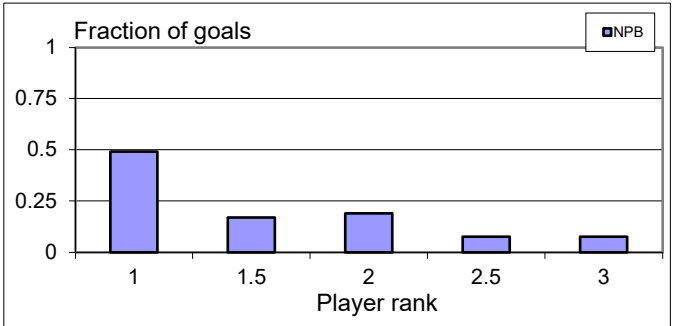

Player points since 2006

Winter 2024

February 20, 2025

Name	Games	Goals	Asists	Points/Game	Name	Games	Goals	Asists	Points/Game	Name	Games	Goals	Asists	Points/Game
Ahlquist S.	174	52	74	0.72	Gal J.	144	187	126	2.17	O'Brien C.	379	43	159	0.53
Baalrud S.	14	7	4	0.79	Gilson T.	526	133	181	0.60	O'Brien M.	352	303	298	1.71
Barden A.	15	1	1	0.13	Grant J.	158	8	40	0.30	Opsahl Jeff	392	194	214	1.04
Barnes J.	657	0	14	0.02	Grantham L.	814	401	414	1.00	Oxender A.	152	75	68	0.94
Barnes P.	882	215	360	0.65	Greene S.	345	0	0	0.00	Parks C.	120	0	6	0.05
Barry J.	30	9	20	0.97	Gregory A.	698	125	206	0.47	Paterson A.	244	32	67	0.41
Bartolacci A.	32	17	7	0.75	Gregory E.	284	58	100	0.56	Pawlowski B.	208	73	59	0.63
Blackburn R.	285	77	94	0.60	Grenham R.	354	40	87	0.36	Peal D.	435	39	92	0.30
Bogard S.	769	243	278	0.68	Hall E.	249	158	132	1.16	Perkins T.	210	112	96	0.99
Bonkowski C.	78	65	59	1.59	Heald D.	195	11	39	0.26	Perry B.	547	290	399	1.26
Bourne B.	53	19	32	0.96	Hescheles D.	215	83	64	0.68	Peterson S.	347	147	184	0.95
Boutin J.	689	174	251	0.62	Hula A.	70	4	9	0.19	Pokorney M.	782	576	443	1.30
Carlson C.	203	162	119	1.38	Huntzicker D.	334	424	258	2.04	Porter J.	154	135	80	1.40
Church M.	215	58	88	0.68	Jefferson D.	144	79	54	0.92	Reinholt S.	623	70	157	0.36
Ciatti A.	94	0	0	0.00	Jilek J.	31	22	16	1.23	Rensberger T.	571	23	97	0.21
Cieciak C.	405	1	8	0.02	Joffe Bryan	32	10	12	0.69	Reyes P.	591	143	165	0.52
Clavier A.	300	132	144	0.92	Joffe E.	421	398	246	1.53	Roberts J.	446	92	186	0.62
Conley J.	170	34	27	0.36	Joffe M.	413	229	290	1.26	Rouse C.	166	12	34	0.28
Copp A.	371	20	145	0.44	Johnson A.	735	15	146	0.22	Sarosi M.	744	174	219	0.53
Crawford M.	167	76	75	0.90	Jordan N.	31	27	18	1.45	Schroeder D.	573	2	6	0.01
Crichton J.	763	248	280	0.69	Kessler S.	349	65	85	0.43	Schueler D.	573	83	201	0.50
Daum K.	14	0	0	0.00	Kless J.	462	71	123	0.42	Stefan A.	385	55	70	0.32
DeWolfe S.	839	71	197	0.32	Kroll J.	839	439	433	1.04	Stevens D.	164	135	105	1.46
DeWolfe T.	391	163	176	0.87	Langrock E.	49	5	12	0.35	Stoller C.	151	0	0	0.00
Dickinson G.	101	60	41	1.00	Larson E.	142	66	74	0.99	Sturgeon R.	694	161	231	0.56
Dillen K.	60	10	22	0.53	Lobdell G.	323	54	90	0.45	Talusan P.	112	21	20	0.37
Edwards S.	198	28	65	0.47	Lynn K.	31	5	2	0.23	Teeter J.	137	16	35	0.37
Ellies B.	274	103	94	0.72	Macgillivray C.	625	79	165	0.39	Udager A.	74	24	36	0.81
Erps R.	322	29	69	0.30	Maltese C.	51	48	32	1.57	Vaughn C.	279	131	108	0.86
Erps S.	739	629	477	1.50	McBride R.	166	49	60	0.66	Verburg A.	179	0	0	0.00
Fisher J.	703	12	154	0.24	McClelland J.	845	107	287	0.47	Waltz S.	173	52	38	0.52
Fitzpatrick M.	456	242	203	0.98	Milliken S.	124	12	13	0.20	Weiler C.	116	62	54	1.00
Forward J.	671	236	309	0.81	Montalban A.	49	30	39	1.41	Weiler M.	34	0	0	0.00
Foster D.	483	327	246	1.19	Nalepa A.	184	25	55	0.43	Wells S.	144	77	56	0.92
Foster M.	461	40	88	0.28	Navarre G.	589	163	174	0.57	Wilkins F.	135	20	26	0.34
Frantzeskakis P.	699	78	222	0.43	Nesbitt R.	156	16	45	0.39	Wilson Ken	317	60	89	0.47
Frusti P.	181	176	110	1.58	Nilsson J.	110	79	74	1.39					

*Games = Total number of possible games played starting in September 2006 including games played as a substitute.

Goals by Ranking

Winter 2024

February 20, 2025

Goals are normalized by the number of players at each rank level.