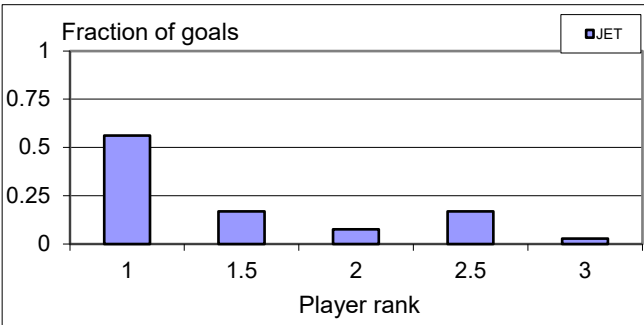

Player points since 2006

Summer 2024

July 28, 2024

Name	Games	Goals	Asists	Points/Game	Name	Games	Goals	Asists	Points/Game	Name	Games	Goals	Asists	Points/Game
Ahlquist S.	148	47	67	0.77	Grantham L.	791	394	409	1.02	Opsahl Jeff	370	191	210	1.08
Ball S.	209	264	161	2.03	Greene S.	321	0	0	0.00	Oxender A.	139	73	62	0.97
Barnes J.	637	0	14	0.02	Gregory A.	678	124	203	0.48	Parks C.	100	0	6	0.06
Barnes P.	855	208	354	0.66	Gregory E.	261	57	94	0.58	Paterson A.	221	30	62	0.42
Barry J.	7	3	7	1.43	Grenham R.	328	38	84	0.37	Pawlowski B.	180	60	52	0.62
Bartolacci A.	8	3	3	0.75	Hall E.	229	148	125	1.19	Peal D.	411	39	88	0.31
Bogard S.	744	240	273	0.69	Heald D.	168	8	31	0.23	Perkins T.	188	103	83	0.99
Bourne B.	36	15	18	0.92	Hescheles D.	197	76	58	0.68	Perry B.	525	281	394	1.29
Boutin J.	666	167	247	0.62	Holmstrom E.	303	193	134	1.08	Peterson S.	321	137	164	0.94
Burke R.	110	24	20	0.40	Hula A.	49	3	7	0.20	Pokorney M.	763	570	437	1.32
Carlson C.	186	153	107	1.40	Huntzicker D.	311	392	243	2.04	Porter J.	135	128	72	1.48
Church M.	194	54	83	0.71	Hutton C.	219	47	54	0.46	Reinholt S.	603	70	156	0.37
Ciatti A.	77	0	0	0.00	Jefferson D.	120	67	44	0.93	Rensberger T.	550	23	96	0.22
Cieciak C.	380	1	6	0.02	Jilek J.	8	6	2	1.00	Reyes P.	568	142	161	0.53
Clavier A.	276	124	135	0.94	Joffe Ben	98	22	26	0.49	Roberts D.	3	3	3	2.00
Conley J.	149	31	23	0.36	Joffe Bryan	7	5	3	1.14	Roberts J.	434	91	184	0.63
Copp A.	351	20	139	0.45	Joffe E.	398	373	236	1.53	Rouse C.	143	11	32	0.30
Cramer M.	182	0	1	0.01	Johnson A.	714	14	144	0.22	Sarosi M.	721	167	217	0.53
Crawford M.	148	73	69	0.96	Kessler S.	323	61	81	0.44	Schroeder D.	547	2	6	0.01
Crichton J.	743	246	278	0.71	Kless J.	436	67	117	0.42	Schueler D.	551	81	195	0.50
DeWolfe S.	816	71	196	0.33	Kroll J.	814	430	421	1.05	Stefan A.	359	53	64	0.33
DeWolfe T.	369	157	168	0.88	Langrock E.	28	3	6	0.32	Stevens D.	138	113	88	1.46
Dickinson G.	80	47	33	1.00	Larson E.	122	60	65	1.02	Stoller C.	134	0	0	0.00
Dillen K.	44	8	18	0.59	Lobdell G.	302	49	88	0.45	Sturgeon R.	673	158	228	0.57
Ellies B.	251	98	83	0.72	Lynn K.	8	0	1	0.13	Talusan P.	94	20	18	0.40
Erps R.	297	27	65	0.31	Macgillivray C.	600	78	161	0.40	Teeter J.	117	12	31	0.37
Erps S.	715	611	463	1.50	Maltese C.	29	32	21	1.83	Udager A.	49	16	24	0.82
Fisher J.	680	12	153	0.24	McBride R.	144	44	54	0.68	Vaughn C.	259	124	102	0.87
Fitzpatrick M.	433	233	197	0.99	McClelland J.	822	103	282	0.47	Verburg A.	155	0	0	0.00
Forward J.	653	230	307	0.82	Milliken S.	102	10	8	0.18	Waltz S.	146	45	33	0.53
Foster D.	461	313	236	1.19	Montalban A.	32	23	24	1.47	Weiler C.	90	42	45	0.97
Foster M.	439	35	86	0.28	Nalepa A.	164	25	54	0.48	Weiler M.	8	0	0	0.00
Frantzeskakis P.	674	74	218	0.43	Navarre G.	578	163	172	0.58	Wells S.	120	63	49	0.93
Frusti P.	161	163	105	1.66	Nesbitt R.	133	15	42	0.43	Wilkins F.	133	20	26	0.35
Gal J.	120	145	98	2.03	Nilsson J.	88	62	63	1.42	Wilkins T.	252	78	91	0.67
Gilson T.	504	129	172	0.60	O'Brien C.	360	41	154	0.54	Wilson Ken	293	57	85	0.48
Grant J.	137	8	36	0.32	O'Brien M.	335	289	287	1.72					

*Games = Total number of possible games played starting in September 2006 including games played as a substitute.

Goals by Ranking

Summer 2024

July 28, 2024

Goals are normalized by the number of players at each rank level.