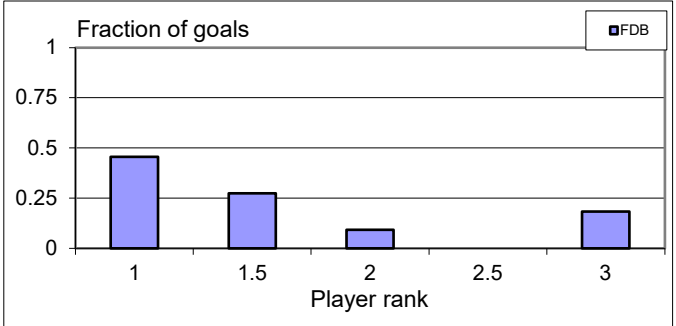

Player points since 2006

Summer 2024

July 28, 2024

Name	Games	Goals	Asists	Points/Game	Name	Games	Goals	Asists	Points/Game	Name	Games	Goals	Asists	Points/Game
Ahlquist S.	148	47	67	0.77	Grantham L.	791	394	409	1.02	Opsahl Jeff	370	191	210	1.08
Ball S.	209	264	161	2.03	Greene S.	321	0	0	0.00	Oxender A.	139	73	62	0.97
Barnes J.	637	0	14	0.02	Gregory A.	678	124	203	0.48	Parks C.	100	0	6	0.06
Barnes P.	855	208	354	0.66	Gregory E.	261	57	94	0.58	Paterson A.	221	30	62	0.42
Barry J.	7	3	7	1.43	Grenham R.	328	38	84	0.37	Pawlowski B.	180	60	52	0.62
Bartolacci A.	8	3	3	0.75	Hall E.	229	148	125	1.19	Peal D.	411	39	88	0.31
Bogard S.	744	240	273	0.69	Heald D.	168	8	31	0.23	Perkins T.	188	103	83	0.99
Bourne B.	36	15	18	0.92	Hescheles D.	197	76	58	0.68	Perry B.	525	281	394	1.29
Boutin J.	666	167	247	0.62	Holmstrom E.	303	193	134	1.08	Peterson S.	321	137	164	0.94
Burke R.	110	24	20	0.40	Hula A.	49	3	7	0.20	Pokorney M.	763	570	437	1.32
Carlson C.	186	153	107	1.40	Huntzicker D.	311	392	243	2.04	Porter J.	135	128	72	1.48
Church M.	194	54	83	0.71	Hutton C.	219	47	54	0.46	Reinholt S.	603	70	156	0.37
Ciatti A.	77	0	0	0.00	Jefferson D.	120	67	44	0.93	Rensberger T.	550	23	96	0.22
Cieciak C.	380	1	6	0.02	Jilek J.	8	6	2	1.00	Reyes P.	568	142	161	0.53
Clavier A.	276	124	135	0.94	Joffe Ben	98	22	26	0.49	Roberts D.	3	3	3	2.00
Conley J.	149	31	23	0.36	Joffe Bryan	7	5	3	1.14	Roberts J.	434	91	184	0.63
Copp A.	351	20	139	0.45	Joffe E.	398	373	236	1.53	Rouse C.	143	11	32	0.30
Cramer M.	182	0	1	0.01	Johnson A.	714	14	144	0.22	Sarosi M.	721	167	217	0.53
Crawford M.	148	73	69	0.96	Kessler S.	323	61	81	0.44	Schroeder D.	547	2	6	0.01
Crichton J.	743	246	278	0.71	Kless J.	436	67	117	0.42	Schueler D.	551	81	195	0.50
DeWolfe S.	816	71	196	0.33	Kroll J.	814	430	421	1.05	Stefan A.	359	53	64	0.33
DeWolfe T.	369	157	168	0.88	Langrock E.	28	3	6	0.32	Stevens D.	138	113	88	1.46
Dickinson G.	80	47	33	1.00	Larson E.	122	60	65	1.02	Stoller C.	134	0	0	0.00
Dillen K.	44	8	18	0.59	Lobdell G.	302	49	88	0.45	Sturgeon R.	673	158	228	0.57
Ellies B.	251	98	83	0.72	Lynn K.	8	0	1	0.13	Talusan P.	94	20	18	0.40
Erps R.	297	27	65	0.31	Macgillivray C.	600	78	161	0.40	Teeter J.	117	12	31	0.37
Erps S.	715	611	463	1.50	Maltese C.	29	32	21	1.83	Udager A.	49	16	24	0.82
Fisher J.	680	12	153	0.24	McBride R.	144	44	54	0.68	Vaughn C.	259	124	102	0.87
Fitzpatrick M.	433	233	197	0.99	McClelland J.	822	103	282	0.47	Verburg A.	155	0	0	0.00
Forward J.	653	230	307	0.82	Milliken S.	102	10	8	0.18	Waltz S.	146	45	33	0.53
Foster D.	461	313	236	1.19	Montalban A.	32	23	24	1.47	Weiler C.	90	42	45	0.97
Foster M.	439	35	86	0.28	Nalepa A.	164	25	54	0.48	Weiler M.	8	0	0	0.00
Frantzeskakis P.	674	74	218	0.43	Navarre G.	578	163	172	0.58	Wells S.	120	63	49	0.93
Frusti P.	161	163	105	1.66	Nesbitt R.	133	15	42	0.43	Wilkins F.	133	20	26	0.35
Gal J.	120	145	98	2.03	Nilsson J.	88	62	63	1.42	Wilkins T.	252	78	91	0.67
Gilson T.	504	129	172	0.60	O'Brien C.	360	41	154	0.54	Wilson Ken	293	57	85	0.48
Grant J.	137	8	36	0.32	O'Brien M.	335	289	287	1.72					

*Games = Total number of possible games played starting in September 2006 including games played as a substitute.

Goals by Ranking

Summer 2024

July 28, 2024

Goals are normalized by the number of players at each rank level.