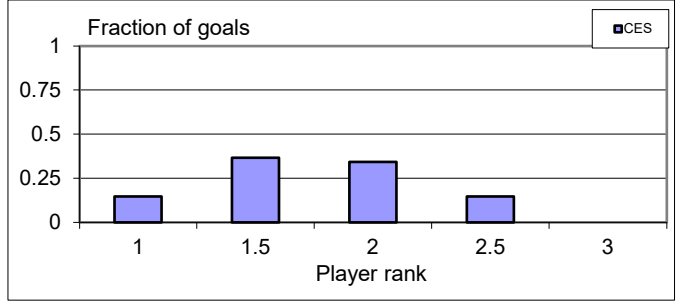

Player points since 2006

Summer 2024

July 28, 2024

Name	Games	Goals	Asists	Points/Game	Name	Games	Goals	Asists	Points/Game	Name	Games	Goals	Asists	Points/Game
Ahlquist S.	148	47	67	0.77	Grantham L.	791	394	409	1.02	Opsahl Jeff	370	191	210	1.08
Ball S.	209	264	161	2.03	Greene S.	321	0	0	0.00	Oxender A.	139	73	62	0.97
Barnes J.	637	0	14	0.02	Gregory A.	678	124	203	0.48	Parks C.	100	0	6	0.06
Barnes P.	855	208	354	0.66	Gregory E.	261	57	94	0.58	Paterson A.	221	30	62	0.42
Barry J.	7	3	7	1.43	Grenham R.	328	38	84	0.37	Pawlowski B.	180	60	52	0.62
Bartolacci A.	8	3	3	0.75	Hall E.	229	148	125	1.19	Peal D.	411	39	88	0.31
Bogard S.	744	240	273	0.69	Heald D.	168	8	31	0.23	Perkins T.	188	103	83	0.99
Bourne B.	36	15	18	0.92	Hescheles D.	197	76	58	0.68	Perry B.	525	281	394	1.29
Boutin J.	666	167	247	0.62	Holmstrom E.	303	193	134	1.08	Peterson S.	321	137	164	0.94
Burke R.	110	24	20	0.40	Hula A.	49	3	7	0.20	Pokorney M.	763	570	437	1.32
Carlson C.	186	153	107	1.40	Huntzicker D.	311	392	243	2.04	Porter J.	135	128	72	1.48
Church M.	194	54	83	0.71	Hutton C.	219	47	54	0.46	Reinholt S.	603	70	156	0.37
Ciatti A.	77	0	0	0.00	Jefferson D.	120	67	44	0.93	Rensberger T.	550	23	96	0.22
Cieciak C.	380	1	6	0.02	Jilek J.	8	6	2	1.00	Reyes P.	568	142	161	0.53
Clavier A.	276	124	135	0.94	Joffe Ben	98	22	26	0.49	Roberts D.	3	3	3	2.00
Conley J.	149	31	23	0.36	Joffe Bryan	7	5	3	1.14	Roberts J.	434	91	184	0.63
Copp A.	351	20	139	0.45	Joffe E.	398	373	236	1.53	Rouse C.	143	11	32	0.30
Cramer M.	182	0	1	0.01	Johnson A.	714	14	144	0.22	Sarosi M.	721	167	217	0.53
Crawford M.	148	73	69	0.96	Kessler S.	323	61	81	0.44	Schroeder D.	547	2	6	0.01
Crichton J.	743	246	278	0.71	Kless J.	436	67	117	0.42	Schueler D.	551	81	195	0.50
DeWolfe S.	816	71	196	0.33	Kroll J.	814	430	421	1.05	Stefan A.	359	53	64	0.33
DeWolfe T.	369	157	168	0.88	Langrock E.	28	3	6	0.32	Stevens D.	138	113	88	1.46
Dickinson G.	80	47	33	1.00	Larson E.	122	60	65	1.02	Stoller C.	134	0	0	0.00
Dillen K.	44	8	18	0.59	Lobdell G.	302	49	88	0.45	Sturgeon R.	673	158	228	0.57
Ellies B.	251	98	83	0.72	Lynn K.	8	0	1	0.13	Talusan P.	94	20	18	0.40
Erps R.	297	27	65	0.31	Macgillivray C.	600	78	161	0.40	Teeter J.	117	12	31	0.37
Erps S.	715	611	463	1.50	Maltese C.	29	32	21	1.83	Udager A.	49	16	24	0.82
Fisher J.	680	12	153	0.24	McBride R.	144	44	54	0.68	Vaughn C.	259	124	102	0.87
Fitzpatrick M.	433	233	197	0.99	McClelland J.	822	103	282	0.47	Verburg A.	155	0	0	0.00
Forward J.	653	230	307	0.82	Milliken S.	102	10	8	0.18	Waltz S.	146	45	33	0.53
Foster D.	461	313	236	1.19	Montalban A.	32	23	24	1.47	Weiler C.	90	42	45	0.97
Foster M.	439	35	86	0.28	Nalepa A.	164	25	54	0.48	Weiler M.	8	0	0	0.00
Frantzeskakis P.	674	74	218	0.43	Navarre G.	578	163	172	0.58	Wells S.	120	63	49	0.93
Frusti P.	161	163	105	1.66	Nesbitt R.	133	15	42	0.43	Wilkins F.	133	20	26	0.35
Gal J.	120	145	98	2.03	Nilsson J.	88	62	63	1.42	Wilkins T.	252	78	91	0.67
Gilson T.	504	129	172	0.60	O'Brien C.	360	41	154	0.54	Wilson Ken	293	57	85	0.48
Grant J.	137	8	36	0.32	O'Brien M.	335	289	287	1.72					

*Games = Total number of possible games played starting in September 2006 including games played as a substitute.

Goals by Ranking

Summer 2024

July 28, 2024

Goals are normalized by the number of players at each rank level.