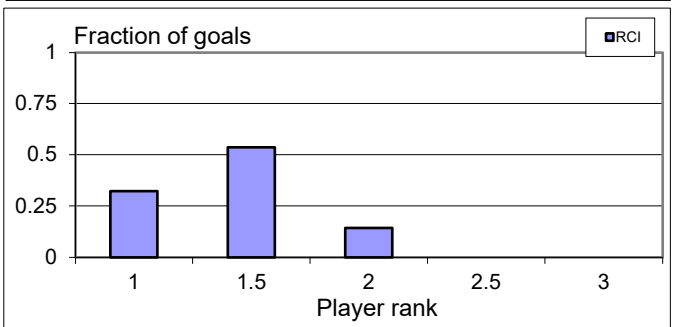

Player points since 2006

Summer 2024

July 28, 2024

Name	Games	Goals	Asists	Points/Game	Name	Games	Goals	Asists	Points/Game	Name	Games	Goals	Asists	Points/Game
Ahlquist S.	148	47	67	0.77	Grantham L.	791	394	409	1.02	Opsahl Jeff	370	191	210	1.08
Ball S.	209	264	161	2.03	Greene S.	321	0	0	0.00	Oxender A.	139	73	62	0.97
Barnes J.	637	0	14	0.02	Gregory A.	678	124	203	0.48	Parks C.	100	0	6	0.06
Barnes P.	855	208	354	0.66	Gregory E.	261	57	94	0.58	Paterson A.	221	30	62	0.42
Barry J.	7	3	7	1.43	Grenham R.	328	38	84	0.37	Pawlowski B.	180	60	52	0.62
Bartolacci A.	8	3	3	0.75	Hall E.	229	148	125	1.19	Peal D.	411	39	88	0.31
Bogard S.	744	240	273	0.69	Heald D.	168	8	31	0.23	Perkins T.	188	103	83	0.99
Bourne B.	36	15	18	0.92	Hescheles D.	197	76	58	0.68	Perry B.	525	281	394	1.29
Boutin J.	666	167	247	0.62	Holmstrom E.	303	193	134	1.08	Peterson S.	321	137	164	0.94
Burke R.	110	24	20	0.40	Hula A.	49	3	7	0.20	Pokorney M.	763	570	437	1.32
Carlson C.	186	153	107	1.40	Huntzicker D.	311	392	243	2.04	Porter J.	135	128	72	1.48
Church M.	194	54	83	0.71	Hutton C.	219	47	54	0.46	Reinholt S.	603	70	156	0.37
Ciatti A.	77	0	0	0.00	Jefferson D.	120	67	44	0.93	Rensberger T.	550	23	96	0.22
Cieciak C.	380	1	6	0.02	Jilek J.	8	6	2	1.00	Reyes P.	568	142	161	0.53
Clavier A.	276	124	135	0.94	Joffe Ben	98	22	26	0.49	Roberts D.	3	3	3	2.00
Conley J.	149	31	23	0.36	Joffe Bryan	7	5	3	1.14	Roberts J.	434	91	184	0.63
Copp A.	351	20	139	0.45	Joffe E.	398	373	236	1.53	Rouse C.	143	11	32	0.30
Cramer M.	182	0	1	0.01	Johnson A.	714	14	144	0.22	Sarosi M.	721	167	217	0.53
Crawford M.	148	73	69	0.96	Kessler S.	323	61	81	0.44	Schroeder D.	547	2	6	0.01
Crichton J.	743	246	278	0.71	Kless J.	436	67	117	0.42	Schueler D.	551	81	195	0.50
DeWolfe S.	816	71	196	0.33	Kroll J.	814	430	421	1.05	Stefan A.	359	53	64	0.33
DeWolfe T.	369	157	168	0.88	Langrock E.	28	3	6	0.32	Stevens D.	138	113	88	1.46
Dickinson G.	80	47	33	1.00	Larson E.	122	60	65	1.02	Stoller C.	134	0	0	0.00
Dillen K.	44	8	18	0.59	Lobdell G.	302	49	88	0.45	Sturgeon R.	673	158	228	0.57
Ellies B.	251	98	83	0.72	Lynn K.	8	0	1	0.13	Talusan P.	94	20	18	0.40
Erps R.	297	27	65	0.31	Macgillivray C.	600	78	161	0.40	Teeter J.	117	12	31	0.37
Erps S.	715	611	463	1.50	Maltese C.	29	32	21	1.83	Udager A.	49	16	24	0.82
Fisher J.	680	12	153	0.24	McBride R.	144	44	54	0.68	Vaughn C.	259	124	102	0.87
Fitzpatrick M.	433	233	197	0.99	McClelland J.	822	103	282	0.47	Verburg A.	155	0	0	0.00
Forward J.	653	230	307	0.82	Milliken S.	102	10	8	0.18	Waltz S.	146	45	33	0.53
Foster D.	461	313	236	1.19	Montalban A.	32	23	24	1.47	Weiler C.	90	42	45	0.97
Foster M.	439	35	86	0.28	Nalepa A.	164	25	54	0.48	Weiler M.	8	0	0	0.00
Frantzeskakis P.	674	74	218	0.43	Navarre G.	578	163	172	0.58	Wells S.	120	63	49	0.93
Frusti P.	161	163	105	1.66	Nesbitt R.	133	15	42	0.43	Wilkins F.	133	20	26	0.35
Gal J.	120	145	98	2.03	Nilsson J.	88	62	63	1.42	Wilkins T.	252	78	91	0.67
Gilson T.	504	129	172	0.60	O'Brien C.	360	41	154	0.54	Wilson Ken	293	57	85	0.48
Grant J.	137	8	36	0.32	O'Brien M.	335	289	287	1.72					

*Games = Total number of possible games played starting in September 2006 including games played as a substitute.

Goals by Ranking

Summer 2024

July 28, 2024

Goals are normalized by the number of players at each rank level.