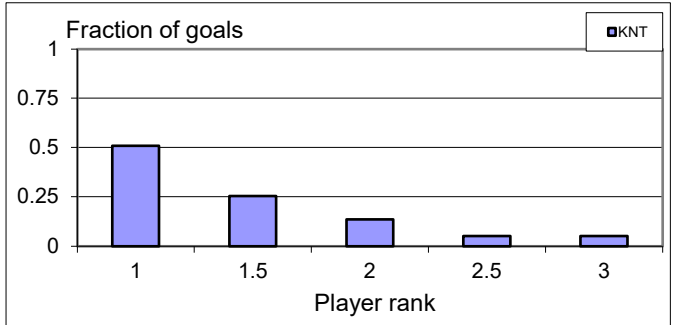

Player points since 2006

Summer 2024

July 28, 2024

Name	Games	Goals	Asists	Points/Game	Name	Games	Goals	Asists	Points/Game	Name	Games	Goals	Asists	Points/Game
Ahlquist S.	148	47	67	0.77	Grantham L.	791	394	409	1.02	Opsahl Jeff	370	191	210	1.08
Ball S.	209	264	161	2.03	Greene S.	321	0	0	0.00	Oxender A.	139	73	62	0.97
Barnes J.	637	0	14	0.02	Gregory A.	678	124	203	0.48	Parks C.	100	0	6	0.06
Barnes P.	855	208	354	0.66	Gregory E.	261	57	94	0.58	Paterson A.	221	30	62	0.42
Barry J.	7	3	7	1.43	Grenham R.	328	38	84	0.37	Pawlowski B.	180	60	52	0.62
Bartolacci A.	8	3	3	0.75	Hall E.	229	148	125	1.19	Peal D.	411	39	88	0.31
Bogard S.	744	240	273	0.69	Heald D.	168	8	31	0.23	Perkins T.	188	103	83	0.99
Bourne B.	36	15	18	0.92	Hescheles D.	197	76	58	0.68	Perry B.	525	281	394	1.29
Boutin J.	666	167	247	0.62	Holmstrom E.	303	193	134	1.08	Peterson S.	321	137	164	0.94
Burke R.	110	24	20	0.40	Hula A.	49	3	7	0.20	Pokorney M.	763	570	437	1.32
Carlson C.	186	153	107	1.40	Huntzicker D.	311	392	243	2.04	Porter J.	135	128	72	1.48
Church M.	194	54	83	0.71	Hutton C.	219	47	54	0.46	Reinholt S.	603	70	156	0.37
Ciatti A.	77	0	0	0.00	Jefferson D.	120	67	44	0.93	Rensberger T.	550	23	96	0.22
Cieciak C.	380	1	6	0.02	Jilek J.	8	6	2	1.00	Reyes P.	568	142	161	0.53
Clavier A.	276	124	135	0.94	Joffe Ben	98	22	26	0.49	Roberts D.	3	3	3	2.00
Conley J.	149	31	23	0.36	Joffe Bryan	7	5	3	1.14	Roberts J.	434	91	184	0.63
Copp A.	351	20	139	0.45	Joffe E.	398	373	236	1.53	Rouse C.	143	11	32	0.30
Cramer M.	182	0	1	0.01	Johnson A.	714	14	144	0.22	Sarosi M.	721	167	217	0.53
Crawford M.	148	73	69	0.96	Kessler S.	323	61	81	0.44	Schroeder D.	547	2	6	0.01
Crichton J.	743	246	278	0.71	Kless J.	436	67	117	0.42	Schueler D.	551	81	195	0.50
DeWolfe S.	816	71	196	0.33	Kroll J.	814	430	421	1.05	Stefan A.	359	53	64	0.33
DeWolfe T.	369	157	168	0.88	Langrock E.	28	3	6	0.32	Stevens D.	138	113	88	1.46
Dickinson G.	80	47	33	1.00	Larson E.	122	60	65	1.02	Stoller C.	134	0	0	0.00
Dillen K.	44	8	18	0.59	Lobdell G.	302	49	88	0.45	Sturgeon R.	673	158	228	0.57
Ellies B.	251	98	83	0.72	Lynn K.	8	0	1	0.13	Talusan P.	94	20	18	0.40
Erps R.	297	27	65	0.31	Macgillivray C.	600	78	161	0.40	Teeter J.	117	12	31	0.37
Erps S.	715	611	463	1.50	Maltese C.	29	32	21	1.83	Udager A.	49	16	24	0.82
Fisher J.	680	12	153	0.24	McBride R.	144	44	54	0.68	Vaughn C.	259	124	102	0.87
Fitzpatrick M.	433	233	197	0.99	McClelland J.	822	103	282	0.47	Verburg A.	155	0	0	0.00
Forward J.	653	230	307	0.82	Milliken S.	102	10	8	0.18	Waltz S.	146	45	33	0.53
Foster D.	461	313	236	1.19	Montalban A.	32	23	24	1.47	Weiler C.	90	42	45	0.97
Foster M.	439	35	86	0.28	Nalepa A.	164	25	54	0.48	Weiler M.	8	0	0	0.00
Frantzeskakis P.	674	74	218	0.43	Navarre G.	578	163	172	0.58	Wells S.	120	63	49	0.93
Frusti P.	161	163	105	1.66	Nesbitt R.	133	15	42	0.43	Wilkins F.	133	20	26	0.35
Gal J.	120	145	98	2.03	Nilsson J.	88	62	63	1.42	Wilkins T.	252	78	91	0.67
Gilson T.	504	129	172	0.60	O'Brien C.	360	41	154	0.54	Wilson Ken	293	57	85	0.48
Grant J.	137	8	36	0.32	O'Brien M.	335	289	287	1.72					

*Games = Total number of possible games played starting in September 2006 including games played as a substitute.

Goals by Ranking

Summer 2024

July 28, 2024

Goals are normalized by the number of players at each rank level.