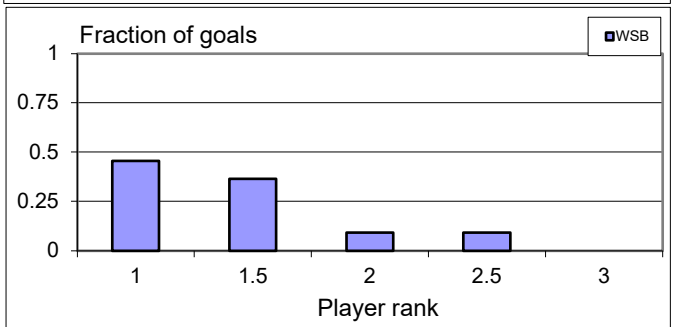

Player points since 2006

Summer 2024

July 28, 2024

Name	Games	Goals	Asists	Points/Game	Name	Games	Goals	Asists	Points/Game	Name	Games	Goals	Asists	Points/Game
Ahlquist S.	148	47	67	0.77	Grantham L.	791	394	409	1.02	Opsahl Jeff	370	191	210	1.08
Ball S.	209	264	161	2.03	Greene S.	321	0	0	0.00	Oxender A.	139	73	62	0.97
Barnes J.	637	0	14	0.02	Gregory A.	678	124	203	0.48	Parks C.	100	0	6	0.06
Barnes P.	855	208	354	0.66	Gregory E.	261	57	94	0.58	Paterson A.	221	30	62	0.42
Barry J.	7	3	7	1.43	Grenham R.	328	38	84	0.37	Pawlowski B.	180	60	52	0.62
Bartolacci A.	8	3	3	0.75	Hall E.	229	148	125	1.19	Peal D.	411	39	88	0.31
Bogard S.	744	240	273	0.69	Heald D.	168	8	31	0.23	Perkins T.	188	103	83	0.99
Bourne B.	36	15	18	0.92	Hescheles D.	197	76	58	0.68	Perry B.	525	281	394	1.29
Boutin J.	666	167	247	0.62	Holmstrom E.	303	193	134	1.08	Peterson S.	321	137	164	0.94
Burke R.	110	24	20	0.40	Hula A.	49	3	7	0.20	Pokorney M.	763	570	437	1.32
Carlson C.	186	153	107	1.40	Huntzicker D.	311	392	243	2.04	Porter J.	135	128	72	1.48
Church M.	194	54	83	0.71	Hutton C.	219	47	54	0.46	Reinholt S.	603	70	156	0.37
Ciatti A.	77	0	0	0.00	Jefferson D.	120	67	44	0.93	Rensberger T.	550	23	96	0.22
Cieciak C.	380	1	6	0.02	Jilek J.	8	6	2	1.00	Reyes P.	568	142	161	0.53
Clavier A.	276	124	135	0.94	Joffe Ben	98	22	26	0.49	Roberts D.	3	3	3	2.00
Conley J.	149	31	23	0.36	Joffe Bryan	7	5	3	1.14	Roberts J.	434	91	184	0.63
Copp A.	351	20	139	0.45	Joffe E.	398	373	236	1.53	Rouse C.	143	11	32	0.30
Cramer M.	182	0	1	0.01	Johnson A.	714	14	144	0.22	Sarosi M.	721	167	217	0.53
Crawford M.	148	73	69	0.96	Kessler S.	323	61	81	0.44	Schroeder D.	547	2	6	0.01
Crichton J.	743	246	278	0.71	Kless J.	436	67	117	0.42	Schueler D.	551	81	195	0.50
DeWolfe S.	816	71	196	0.33	Kroll J.	814	430	421	1.05	Stefan A.	359	53	64	0.33
DeWolfe T.	369	157	168	0.88	Langrock E.	28	3	6	0.32	Stevens D.	138	113	88	1.46
Dickinson G.	80	47	33	1.00	Larson E.	122	60	65	1.02	Stoller C.	134	0	0	0.00
Dillen K.	44	8	18	0.59	Lobdell G.	302	49	88	0.45	Sturgeon R.	673	158	228	0.57
Ellies B.	251	98	83	0.72	Lynn K.	8	0	1	0.13	Talusan P.	94	20	18	0.40
Erps R.	297	27	65	0.31	Macgillivray C.	600	78	161	0.40	Teeter J.	117	12	31	0.37
Erps S.	715	611	463	1.50	Maltese C.	29	32	21	1.83	Udager A.	49	16	24	0.82
Fisher J.	680	12	153	0.24	McBride R.	144	44	54	0.68	Vaughn C.	259	124	102	0.87
Fitzpatrick M.	433	233	197	0.99	McClelland J.	822	103	282	0.47	Verburg A.	155	0	0	0.00
Forward J.	653	230	307	0.82	Milliken S.	102	10	8	0.18	Waltz S.	146	45	33	0.53
Foster D.	461	313	236	1.19	Montalban A.	32	23	24	1.47	Weiler C.	90	42	45	0.97
Foster M.	439	35	86	0.28	Nalepa A.	164	25	54	0.48	Weiler M.	8	0	0	0.00
Frantzeskakis P.	674	74	218	0.43	Navarre G.	578	163	172	0.58	Wells S.	120	63	49	0.93
Frusti P.	161	163	105	1.66	Nesbitt R.	133	15	42	0.43	Wilkins F.	133	20	26	0.35
Gal J.	120	145	98	2.03	Nilsson J.	88	62	63	1.42	Wilkins T.	252	78	91	0.67
Gilson T.	504	129	172	0.60	O'Brien C.	360	41	154	0.54	Wilson Ken	293	57	85	0.48
Grant J.	137	8	36	0.32	O'Brien M.	335	289	287	1.72					

*Games = Total number of possible games played starting in September 2006 including games played as a substitute.

Goals by Ranking

Summer 2024

July 28, 2024

Goals are normalized by the number of players at each rank level.