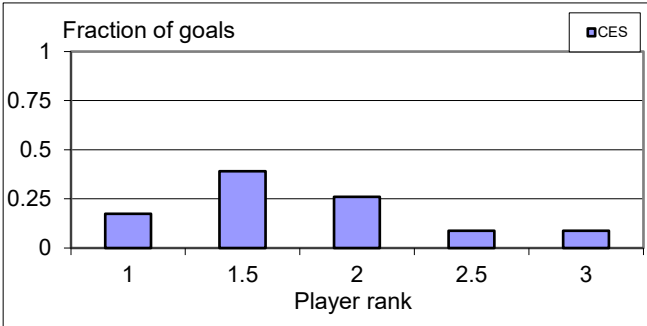

Player points since 2006

Summer 2024

September 5, 2024

Name	Games	Goals	Asists	Points/Game	Name	Games	Goals	Asists	Points/Game	Name	Games	Goals	Asists	Points/Game
Ahlquist S.	153	48	67	0.75	Grantham L.	796	397	409	1.01	Opsahl Jeff	375	193	210	1.07
Ball S.	212	265	164	2.02	Greene S.	326	0	0	0.00	Oxender A.	141	73	64	0.97
Barnes J.	641	0	14	0.02	Gregory A.	682	124	204	0.48	Parks C.	103	0	6	0.06
Barnes P.	860	209	356	0.66	Gregory E.	265	57	95	0.57	Paterson A.	224	30	63	0.42
Barry J.	12	3	12	1.25	Grenham R.	333	38	84	0.37	Pawlowski B.	185	62	54	0.63
Bartolacci A.	13	7	3	0.77	Hall E.	232	150	125	1.19	Peal D.	416	39	89	0.31
Bogard S.	748	240	274	0.69	Heald D.	173	8	31	0.23	Perkins T.	192	104	86	0.99
Bourne B.	40	15	19	0.85	Hescheles D.	198	76	59	0.68	Perry B.	529	282	394	1.28
Boutin J.	670	169	248	0.62	Holmstrom E.	308	195	134	1.07	Peterson S.	326	140	167	0.94
Burke R.	110	24	20	0.40	Hula A.	52	3	7	0.19	Pokorney M.	768	571	439	1.32
Carlson C.	187	153	107	1.39	Huntzicker D.	315	402	244	2.05	Porter J.	139	130	72	1.45
Church M.	197	54	83	0.70	Hutton C.	222	47	54	0.45	Reinholt S.	606	70	156	0.37
Ciatti A.	80	0	0	0.00	Jefferson D.	123	68	47	0.93	Rensberger T.	553	23	96	0.22
Cieciak C.	384	1	6	0.02	Jilek J.	11	7	7	1.27	Reyes P.	573	142	162	0.53
Clavier A.	280	127	137	0.94	Joffe Ben	100	22	26	0.48	Roberts D.	5	7	5	2.40
Conley J.	151	31	23	0.36	Joffe Bryan	12	5	6	0.92	Roberts J.	437	91	184	0.63
Copp A.	356	20	140	0.45	Joffe E.	402	379	239	1.54	Rouse C.	148	11	32	0.29
Cramer M.	185	0	1	0.01	Johnson A.	717	14	144	0.22	Sarosi M.	726	168	217	0.53
Crawford M.	153	73	70	0.93	Kessler S.	328	61	81	0.43	Schroeder D.	551	2	6	0.01
Crichton J.	746	246	278	0.70	Kless J.	441	68	117	0.42	Schueler D.	554	82	196	0.50
DeWolfe S.	820	71	196	0.33	Kroll J.	819	433	424	1.05	Stefan A.	364	53	66	0.33
DeWolfe T.	373	157	168	0.87	Langrock E.	32	3	9	0.38	Stevens D.	143	117	91	1.45
Dickinson G.	83	51	34	1.02	Larson E.	125	62	67	1.03	Stoller C.	136	0	0	0.00
Dillen K.	47	8	19	0.57	Lobdell G.	307	50	89	0.45	Sturgeon R.	677	158	228	0.57
Ellies B.	255	98	84	0.71	Lynn K.	11	1	1	0.18	Talusan P.	99	20	20	0.40
Erps R.	301	27	65	0.31	Macgillivray C.	605	79	161	0.40	Teeter J.	121	12	32	0.36
Erps S.	719	612	464	1.50	Maltese C.	32	33	22	1.72	Udager A.	53	17	25	0.79
Fisher J.	684	12	153	0.24	McBride R.	146	45	54	0.68	Vaughn C.	261	124	105	0.88
Fitzpatrick M.	437	235	198	0.99	McClelland J.	827	104	284	0.47	Verburg A.	160	0	0	0.00
Forward J.	657	234	307	0.82	Milliken S.	106	11	8	0.18	Waltz S.	151	46	36	0.54
Foster D.	465	315	238	1.19	Montalban A.	36	24	28	1.44	Weiler C.	95	43	46	0.94
Foster M.	443	37	86	0.28	Nalepa A.	167	25	54	0.47	Weiler M.	13	0	0	0.00
Frantzeskakis P.	678	74	218	0.43	Navarre G.	580	163	173	0.58	Wells S.	125	64	52	0.93
Frusti P.	165	166	105	1.64	Nesbitt R.	137	15	42	0.42	Wilkins F.	134	20	26	0.34
Gal J.	124	150	103	2.04	Nilsson J.	91	64	65	1.42	Wilkins T.	257	79	92	0.67
Gilson T.	507	131	172	0.60	O'Brien C.	364	41	154	0.54	Wilson Ken	298	59	85	0.48
Grant J.	140	8	38	0.33	O'Brien M.	338	290	288	1.71					

*Games = Total number of possible games played starting in September 2006 including games played as a substitute.

Goals by Ranking

Summer 2024

September 5, 2024

Goals are normalized by the number of players at each rank level.