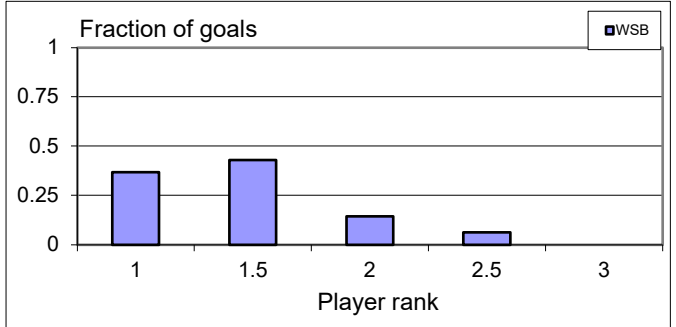

Player points since 2006

Summer 2024

September 5, 2024

Name	Games	Goals	Asists	Points/Game	Name	Games	Goals	Asists	Points/Game	Name	Games	Goals	Asists	Points/Game
Ahlquist S.	153	48	67	0.75	Grantham L.	796	397	409	1.01	Opsahl Jeff	375	193	210	1.07
Ball S.	212	265	164	2.02	Greene S.	326	0	0	0.00	Oxender A.	141	73	64	0.97
Barnes J.	641	0	14	0.02	Gregory A.	682	124	204	0.48	Parks C.	103	0	6	0.06
Barnes P.	860	209	356	0.66	Gregory E.	265	57	95	0.57	Paterson A.	224	30	63	0.42
Barry J.	12	3	12	1.25	Grenham R.	333	38	84	0.37	Pawlowski B.	185	62	54	0.63
Bartolacci A.	13	7	3	0.77	Hall E.	232	150	125	1.19	Peal D.	416	39	89	0.31
Bogard S.	748	240	274	0.69	Heald D.	173	8	31	0.23	Perkins T.	192	104	86	0.99
Bourne B.	40	15	19	0.85	Hescheles D.	198	76	59	0.68	Perry B.	529	282	394	1.28
Boutin J.	670	169	248	0.62	Holmstrom E.	308	195	134	1.07	Peterson S.	326	140	167	0.94
Burke R.	110	24	20	0.40	Hula A.	52	3	7	0.19	Pokorney M.	768	571	439	1.32
Carlson C.	187	153	107	1.39	Huntzicker D.	315	402	244	2.05	Porter J.	139	130	72	1.45
Church M.	197	54	83	0.70	Hutton C.	222	47	54	0.45	Reinholt S.	606	70	156	0.37
Ciatti A.	80	0	0	0.00	Jefferson D.	123	68	47	0.93	Rensberger T.	553	23	96	0.22
Cieciak C.	384	1	6	0.02	Jilek J.	11	7	7	1.27	Reyes P.	573	142	162	0.53
Clavier A.	280	127	137	0.94	Joffe Ben	100	22	26	0.48	Roberts D.	5	7	5	2.40
Conley J.	151	31	23	0.36	Joffe Bryan	12	5	6	0.92	Roberts J.	437	91	184	0.63
Copp A.	356	20	140	0.45	Joffe E.	402	379	239	1.54	Rouse C.	148	11	32	0.29
Cramer M.	185	0	1	0.01	Johnson A.	717	14	144	0.22	Sarosi M.	726	168	217	0.53
Crawford M.	153	73	70	0.93	Kessler S.	328	61	81	0.43	Schroeder D.	551	2	6	0.01
Crichton J.	746	246	278	0.70	Kless J.	441	68	117	0.42	Schueler D.	554	82	196	0.50
DeWolfe S.	820	71	196	0.33	Kroll J.	819	433	424	1.05	Stefan A.	364	53	66	0.33
DeWolfe T.	373	157	168	0.87	Langrock E.	32	3	9	0.38	Stevens D.	143	117	91	1.45
Dickinson G.	83	51	34	1.02	Larson E.	125	62	67	1.03	Stoller C.	136	0	0	0.00
Dillen K.	47	8	19	0.57	Lobdell G.	307	50	89	0.45	Sturgeon R.	677	158	228	0.57
Ellies B.	255	98	84	0.71	Lynn K.	11	1	1	0.18	Talusan P.	99	20	20	0.40
Erps R.	301	27	65	0.31	Macgillivray C.	605	79	161	0.40	Teeter J.	121	12	32	0.36
Erps S.	719	612	464	1.50	Maltese C.	32	33	22	1.72	Udager A.	53	17	25	0.79
Fisher J.	684	12	153	0.24	McBride R.	146	45	54	0.68	Vaughn C.	261	124	105	0.88
Fitzpatrick M.	437	235	198	0.99	McClelland J.	827	104	284	0.47	Verburg A.	160	0	0	0.00
Forward J.	657	234	307	0.82	Milliken S.	106	11	8	0.18	Waltz S.	151	46	36	0.54
Foster D.	465	315	238	1.19	Montalban A.	36	24	28	1.44	Weiler C.	95	43	46	0.94
Foster M.	443	37	86	0.28	Nalepa A.	167	25	54	0.47	Weiler M.	13	0	0	0.00
Frantzeskakis P.	678	74	218	0.43	Navarre G.	580	163	173	0.58	Wells S.	125	64	52	0.93
Frusti P.	165	166	105	1.64	Nesbitt R.	137	15	42	0.42	Wilkins F.	134	20	26	0.34
Gal J.	124	150	103	2.04	Nilsson J.	91	64	65	1.42	Wilkins T.	257	79	92	0.67
Gilson T.	507	131	172	0.60	O'Brien C.	364	41	154	0.54	Wilson Ken	298	59	85	0.48
Grant J.	140	8	38	0.33	O'Brien M.	338	290	288	1.71					

*Games = Total number of possible games played starting in September 2006 including games played as a substitute.

Goals by Ranking

Summer 2024

September 5, 2024

Goals are normalized by the number of players at each rank level.