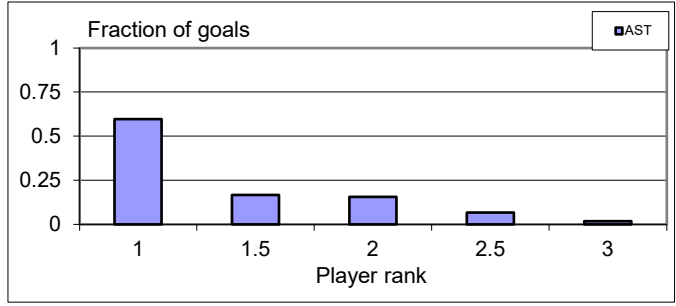

Player points since 2006

Summer 2024

September 5, 2024

Name	Games	Goals	Asists	Points/Game	Name	Games	Goals	Asists	Points/Game	Name	Games	Goals	Asists	Points/Game
Ahlquist S.	153	48	67	0.75	Grantham L.	796	397	409	1.01	Opsahl Jeff	375	193	210	1.07
Ball S.	212	265	164	2.02	Greene S.	326	0	0	0.00	Oxender A.	141	73	64	0.97
Barnes J.	641	0	14	0.02	Gregory A.	682	124	204	0.48	Parks C.	103	0	6	0.06
Barnes P.	860	209	356	0.66	Gregory E.	265	57	95	0.57	Paterson A.	224	30	63	0.42
Barry J.	12	3	12	1.25	Grenham R.	333	38	84	0.37	Pawlowski B.	185	62	54	0.63
Bartolacci A.	13	7	3	0.77	Hall E.	232	150	125	1.19	Peal D.	416	39	89	0.31
Bogard S.	748	240	274	0.69	Heald D.	173	8	31	0.23	Perkins T.	192	104	86	0.99
Bourne B.	40	15	19	0.85	Hescheles D.	198	76	59	0.68	Perry B.	529	282	394	1.28
Boutin J.	670	169	248	0.62	Holmstrom E.	308	195	134	1.07	Peterson S.	326	140	167	0.94
Burke R.	110	24	20	0.40	Hula A.	52	3	7	0.19	Pokorney M.	768	571	439	1.32
Carlson C.	187	153	107	1.39	Huntzicker D.	315	402	244	2.05	Porter J.	139	130	72	1.45
Church M.	197	54	83	0.70	Hutton C.	222	47	54	0.45	Reinholt S.	606	70	156	0.37
Ciatti A.	80	0	0	0.00	Jefferson D.	123	68	47	0.93	Rensberger T.	553	23	96	0.22
Cieciak C.	384	1	6	0.02	Jilek J.	11	7	7	1.27	Reyes P.	573	142	162	0.53
Clavier A.	280	127	137	0.94	Joffe Ben	100	22	26	0.48	Roberts D.	5	7	5	2.40
Conley J.	151	31	23	0.36	Joffe Bryan	12	5	6	0.92	Roberts J.	437	91	184	0.63
Copp A.	356	20	140	0.45	Joffe E.	402	379	239	1.54	Rouse C.	148	11	32	0.29
Cramer M.	185	0	1	0.01	Johnson A.	717	14	144	0.22	Sarosi M.	726	168	217	0.53
Crawford M.	153	73	70	0.93	Kessler S.	328	61	81	0.43	Schroeder D.	551	2	6	0.01
Crichton J.	746	246	278	0.70	Kless J.	441	68	117	0.42	Schueler D.	554	82	196	0.50
DeWolfe S.	820	71	196	0.33	Kroll J.	819	433	424	1.05	Stefan A.	364	53	66	0.33
DeWolfe T.	373	157	168	0.87	Langrock E.	32	3	9	0.38	Stevens D.	143	117	91	1.45
Dickinson G.	83	51	34	1.02	Larson E.	125	62	67	1.03	Stoller C.	136	0	0	0.00
Dillen K.	47	8	19	0.57	Lobdell G.	307	50	89	0.45	Sturgeon R.	677	158	228	0.57
Ellies B.	255	98	84	0.71	Lynn K.	11	1	1	0.18	Talusan P.	99	20	20	0.40
Erps R.	301	27	65	0.31	Macgillivray C.	605	79	161	0.40	Teeter J.	121	12	32	0.36
Erps S.	719	612	464	1.50	Maltese C.	32	33	22	1.72	Udager A.	53	17	25	0.79
Fisher J.	684	12	153	0.24	McBride R.	146	45	54	0.68	Vaughn C.	261	124	105	0.88
Fitzpatrick M.	437	235	198	0.99	McClelland J.	827	104	284	0.47	Verburg A.	160	0	0	0.00
Forward J.	657	234	307	0.82	Milliken S.	106	11	8	0.18	Waltz S.	151	46	36	0.54
Foster D.	465	315	238	1.19	Montalban A.	36	24	28	1.44	Weiler C.	95	43	46	0.94
Foster M.	443	37	86	0.28	Nalepa A.	167	25	54	0.47	Weiler M.	13	0	0	0.00
Frantzeskakis P.	678	74	218	0.43	Navarre G.	580	163	173	0.58	Wells S.	125	64	52	0.93
Frusti P.	165	166	105	1.64	Nesbitt R.	137	15	42	0.42	Wilkins F.	134	20	26	0.34
Gal J.	124	150	103	2.04	Nilsson J.	91	64	65	1.42	Wilkins T.	257	79	92	0.67
Gilson T.	507	131	172	0.60	O'Brien C.	364	41	154	0.54	Wilson Ken	298	59	85	0.48
Grant J.	140	8	38	0.33	O'Brien M.	338	290	288	1.71					

*Games = Total number of possible games played starting in September 2006 including games played as a substitute.

Goals by Ranking

Summer 2024

September 5, 2024

Goals are normalized by the number of players at each rank level.