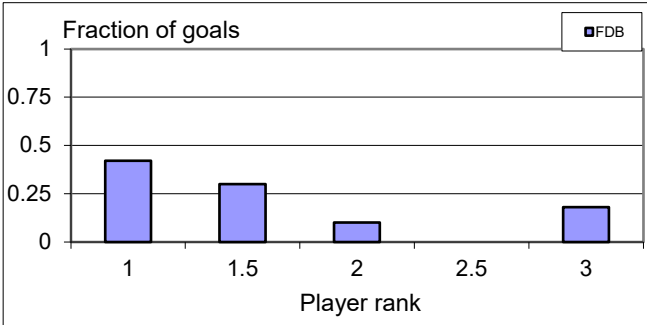

Player points since 2006

Summer 2024

September 5, 2024

Name	Games	Goals	Asists	Points/Game	Name	Games	Goals	Asists	Points/Game	Name	Games	Goals	Asists	Points/Game
Ahlquist S.	153	48	67	0.75	Grantham L.	796	397	409	1.01	Opsahl Jeff	375	193	210	1.07
Ball S.	212	265	164	2.02	Greene S.	326	0	0	0.00	Oxender A.	141	73	64	0.97
Barnes J.	641	0	14	0.02	Gregory A.	682	124	204	0.48	Parks C.	103	0	6	0.06
Barnes P.	860	209	356	0.66	Gregory E.	265	57	95	0.57	Paterson A.	224	30	63	0.42
Barry J.	12	3	12	1.25	Grenham R.	333	38	84	0.37	Pawlowski B.	185	62	54	0.63
Bartolacci A.	13	7	3	0.77	Hall E.	232	150	125	1.19	Peal D.	416	39	89	0.31
Bogard S.	748	240	274	0.69	Heald D.	173	8	31	0.23	Perkins T.	192	104	86	0.99
Bourne B.	40	15	19	0.85	Hescheles D.	198	76	59	0.68	Perry B.	529	282	394	1.28
Boutin J.	670	169	248	0.62	Holmstrom E.	308	195	134	1.07	Peterson S.	326	140	167	0.94
Burke R.	110	24	20	0.40	Hula A.	52	3	7	0.19	Pokorney M.	768	571	439	1.32
Carlson C.	187	153	107	1.39	Huntzicker D.	315	402	244	2.05	Porter J.	139	130	72	1.45
Church M.	197	54	83	0.70	Hutton C.	222	47	54	0.45	Reinholt S.	606	70	156	0.37
Ciatti A.	80	0	0	0.00	Jefferson D.	123	68	47	0.93	Rensberger T.	553	23	96	0.22
Cieciak C.	384	1	6	0.02	Jilek J.	11	7	7	1.27	Reyes P.	573	142	162	0.53
Clavier A.	280	127	137	0.94	Joffe Ben	100	22	26	0.48	Roberts D.	5	7	5	2.40
Conley J.	151	31	23	0.36	Joffe Bryan	12	5	6	0.92	Roberts J.	437	91	184	0.63
Copp A.	356	20	140	0.45	Joffe E.	402	379	239	1.54	Rouse C.	148	11	32	0.29
Cramer M.	185	0	1	0.01	Johnson A.	717	14	144	0.22	Sarosi M.	726	168	217	0.53
Crawford M.	153	73	70	0.93	Kessler S.	328	61	81	0.43	Schroeder D.	551	2	6	0.01
Crichton J.	746	246	278	0.70	Kless J.	441	68	117	0.42	Schueler D.	554	82	196	0.50
DeWolfe S.	820	71	196	0.33	Kroll J.	819	433	424	1.05	Stefan A.	364	53	66	0.33
DeWolfe T.	373	157	168	0.87	Langrock E.	32	3	9	0.38	Stevens D.	143	117	91	1.45
Dickinson G.	83	51	34	1.02	Larson E.	125	62	67	1.03	Stoller C.	136	0	0	0.00
Dillen K.	47	8	19	0.57	Lobdell G.	307	50	89	0.45	Sturgeon R.	677	158	228	0.57
Ellies B.	255	98	84	0.71	Lynn K.	11	1	1	0.18	Talusan P.	99	20	20	0.40
Erps R.	301	27	65	0.31	Macgillivray C.	605	79	161	0.40	Teeter J.	121	12	32	0.36
Erps S.	719	612	464	1.50	Maltese C.	32	33	22	1.72	Udager A.	53	17	25	0.79
Fisher J.	684	12	153	0.24	McBride R.	146	45	54	0.68	Vaughn C.	261	124	105	0.88
Fitzpatrick M.	437	235	198	0.99	McClelland J.	827	104	284	0.47	Verburg A.	160	0	0	0.00
Forward J.	657	234	307	0.82	Milliken S.	106	11	8	0.18	Waltz S.	151	46	36	0.54
Foster D.	465	315	238	1.19	Montalban A.	36	24	28	1.44	Weiler C.	95	43	46	0.94
Foster M.	443	37	86	0.28	Nalepa A.	167	25	54	0.47	Weiler M.	13	0	0	0.00
Frantzeskakis P.	678	74	218	0.43	Navarre G.	580	163	173	0.58	Wells S.	125	64	52	0.93
Frusti P.	165	166	105	1.64	Nesbitt R.	137	15	42	0.42	Wilkins F.	134	20	26	0.34
Gal J.	124	150	103	2.04	Nilsson J.	91	64	65	1.42	Wilkins T.	257	79	92	0.67
Gilson T.	507	131	172	0.60	O'Brien C.	364	41	154	0.54	Wilson Ken	298	59	85	0.48
Grant J.	140	8	38	0.33	O'Brien M.	338	290	288	1.71					

*Games = Total number of possible games played starting in September 2006 including games played as a substitute.

Goals by Ranking

Summer 2024

September 5, 2024

Goals are normalized by the number of players at each rank level.