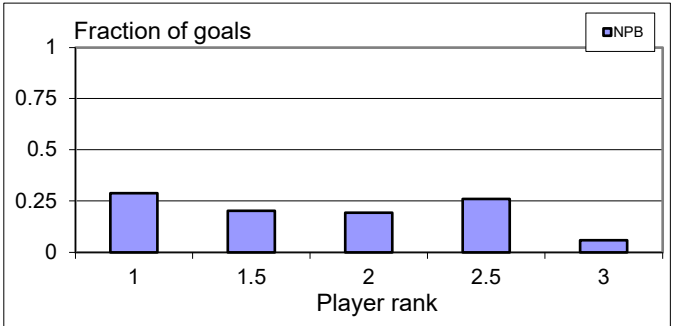

Player points since 2006

Summer 2024

September 5, 2024

Name	Games	Goals	Asists	Points/Game	Name	Games	Goals	Asists	Points/Game	Name	Games	Goals	Asists	Points/Game
Ahlquist S.	153	48	67	0.75	Grantham L.	796	397	409	1.01	Opsahl Jeff	375	193	210	1.07
Ball S.	212	265	164	2.02	Greene S.	326	0	0	0.00	Oxender A.	141	73	64	0.97
Barnes J.	641	0	14	0.02	Gregory A.	682	124	204	0.48	Parks C.	103	0	6	0.06
Barnes P.	860	209	356	0.66	Gregory E.	265	57	95	0.57	Paterson A.	224	30	63	0.42
Barry J.	12	3	12	1.25	Grenham R.	333	38	84	0.37	Pawlowski B.	185	62	54	0.63
Bartolacci A.	13	7	3	0.77	Hall E.	232	150	125	1.19	Peal D.	416	39	89	0.31
Bogard S.	748	240	274	0.69	Heald D.	173	8	31	0.23	Perkins T.	192	104	86	0.99
Bourne B.	40	15	19	0.85	Hescheles D.	198	76	59	0.68	Perry B.	529	282	394	1.28
Boutin J.	670	169	248	0.62	Holmstrom E.	308	195	134	1.07	Peterson S.	326	140	167	0.94
Burke R.	110	24	20	0.40	Hula A.	52	3	7	0.19	Pokorney M.	768	571	439	1.32
Carlson C.	187	153	107	1.39	Huntzicker D.	315	402	244	2.05	Porter J.	139	130	72	1.45
Church M.	197	54	83	0.70	Hutton C.	222	47	54	0.45	Reinholt S.	606	70	156	0.37
Ciatti A.	80	0	0	0.00	Jefferson D.	123	68	47	0.93	Rensberger T.	553	23	96	0.22
Cieciak C.	384	1	6	0.02	Jilek J.	11	7	7	1.27	Reyes P.	573	142	162	0.53
Clavier A.	280	127	137	0.94	Joffe Ben	100	22	26	0.48	Roberts D.	5	7	5	2.40
Conley J.	151	31	23	0.36	Joffe Bryan	12	5	6	0.92	Roberts J.	437	91	184	0.63
Copp A.	356	20	140	0.45	Joffe E.	402	379	239	1.54	Rouse C.	148	11	32	0.29
Cramer M.	185	0	1	0.01	Johnson A.	717	14	144	0.22	Sarosi M.	726	168	217	0.53
Crawford M.	153	73	70	0.93	Kessler S.	328	61	81	0.43	Schroeder D.	551	2	6	0.01
Crichton J.	746	246	278	0.70	Kless J.	441	68	117	0.42	Schueler D.	554	82	196	0.50
DeWolfe S.	820	71	196	0.33	Kroll J.	819	433	424	1.05	Stefan A.	364	53	66	0.33
DeWolfe T.	373	157	168	0.87	Langrock E.	32	3	9	0.38	Stevens D.	143	117	91	1.45
Dickinson G.	83	51	34	1.02	Larson E.	125	62	67	1.03	Stoller C.	136	0	0	0.00
Dillen K.	47	8	19	0.57	Lobdell G.	307	50	89	0.45	Sturgeon R.	677	158	228	0.57
Ellies B.	255	98	84	0.71	Lynn K.	11	1	1	0.18	Talusan P.	99	20	20	0.40
Erps R.	301	27	65	0.31	Macgillivray C.	605	79	161	0.40	Teeter J.	121	12	32	0.36
Erps S.	719	612	464	1.50	Maltese C.	32	33	22	1.72	Udager A.	53	17	25	0.79
Fisher J.	684	12	153	0.24	McBride R.	146	45	54	0.68	Vaughn C.	261	124	105	0.88
Fitzpatrick M.	437	235	198	0.99	McClelland J.	827	104	284	0.47	Verburg A.	160	0	0	0.00
Forward J.	657	234	307	0.82	Milliken S.	106	11	8	0.18	Waltz S.	151	46	36	0.54
Foster D.	465	315	238	1.19	Montalban A.	36	24	28	1.44	Weiler C.	95	43	46	0.94
Foster M.	443	37	86	0.28	Nalepa A.	167	25	54	0.47	Weiler M.	13	0	0	0.00
Frantzeskakis P.	678	74	218	0.43	Navarre G.	580	163	173	0.58	Wells S.	125	64	52	0.93
Frusti P.	165	166	105	1.64	Nesbitt R.	137	15	42	0.42	Wilkins F.	134	20	26	0.34
Gal J.	124	150	103	2.04	Nilsson J.	91	64	65	1.42	Wilkins T.	257	79	92	0.67
Gilson T.	507	131	172	0.60	O'Brien C.	364	41	154	0.54	Wilson Ken	298	59	85	0.48
Grant J.	140	8	38	0.33	O'Brien M.	338	290	288	1.71					

*Games = Total number of possible games played starting in September 2006 including games played as a substitute.

Goals by Ranking

Summer 2024

September 5, 2024

Goals are normalized by the number of players at each rank level.