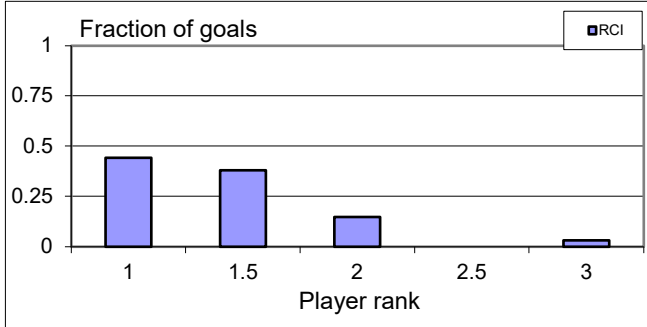

Player points since 2006

Summer 2024

September 5, 2024

Name	Games	Goals	Asists	Points/Game	Name	Games	Goals	Asists	Points/Game	Name	Games	Goals	Asists	Points/Game
Ahlquist S.	153	48	67	0.75	Grantham L.	796	397	409	1.01	Opsahl Jeff	375	193	210	1.07
Ball S.	212	265	164	2.02	Greene S.	326	0	0	0.00	Oxender A.	141	73	64	0.97
Barnes J.	641	0	14	0.02	Gregory A.	682	124	204	0.48	Parks C.	103	0	6	0.06
Barnes P.	860	209	356	0.66	Gregory E.	265	57	95	0.57	Paterson A.	224	30	63	0.42
Barry J.	12	3	12	1.25	Grenham R.	333	38	84	0.37	Pawlowski B.	185	62	54	0.63
Bartolacci A.	13	7	3	0.77	Hall E.	232	150	125	1.19	Peal D.	416	39	89	0.31
Bogard S.	748	240	274	0.69	Heald D.	173	8	31	0.23	Perkins T.	192	104	86	0.99
Bourne B.	40	15	19	0.85	Hescheles D.	198	76	59	0.68	Perry B.	529	282	394	1.28
Boutin J.	670	169	248	0.62	Holmstrom E.	308	195	134	1.07	Peterson S.	326	140	167	0.94
Burke R.	110	24	20	0.40	Hula A.	52	3	7	0.19	Pokorney M.	768	571	439	1.32
Carlson C.	187	153	107	1.39	Huntzicker D.	315	402	244	2.05	Porter J.	139	130	72	1.45
Church M.	197	54	83	0.70	Hutton C.	222	47	54	0.45	Reinholt S.	606	70	156	0.37
Ciatti A.	80	0	0	0.00	Jefferson D.	123	68	47	0.93	Rensberger T.	553	23	96	0.22
Cieciak C.	384	1	6	0.02	Jilek J.	11	7	7	1.27	Reyes P.	573	142	162	0.53
Clavier A.	280	127	137	0.94	Joffe Ben	100	22	26	0.48	Roberts D.	5	7	5	2.40
Conley J.	151	31	23	0.36	Joffe Bryan	12	5	6	0.92	Roberts J.	437	91	184	0.63
Copp A.	356	20	140	0.45	Joffe E.	402	379	239	1.54	Rouse C.	148	11	32	0.29
Cramer M.	185	0	1	0.01	Johnson A.	717	14	144	0.22	Sarosi M.	726	168	217	0.53
Crawford M.	153	73	70	0.93	Kessler S.	328	61	81	0.43	Schroeder D.	551	2	6	0.01
Crichton J.	746	246	278	0.70	Kless J.	441	68	117	0.42	Schueler D.	554	82	196	0.50
DeWolfe S.	820	71	196	0.33	Kroll J.	819	433	424	1.05	Stefan A.	364	53	66	0.33
DeWolfe T.	373	157	168	0.87	Langrock E.	32	3	9	0.38	Stevens D.	143	117	91	1.45
Dickinson G.	83	51	34	1.02	Larson E.	125	62	67	1.03	Stoller C.	136	0	0	0.00
Dillen K.	47	8	19	0.57	Lobdell G.	307	50	89	0.45	Sturgeon R.	677	158	228	0.57
Ellies B.	255	98	84	0.71	Lynn K.	11	1	1	0.18	Talusan P.	99	20	20	0.40
Erps R.	301	27	65	0.31	Macgillivray C.	605	79	161	0.40	Teeter J.	121	12	32	0.36
Erps S.	719	612	464	1.50	Maltese C.	32	33	22	1.72	Udager A.	53	17	25	0.79
Fisher J.	684	12	153	0.24	McBride R.	146	45	54	0.68	Vaughn C.	261	124	105	0.88
Fitzpatrick M.	437	235	198	0.99	McClelland J.	827	104	284	0.47	Verburg A.	160	0	0	0.00
Forward J.	657	234	307	0.82	Milliken S.	106	11	8	0.18	Waltz S.	151	46	36	0.54
Foster D.	465	315	238	1.19	Montalban A.	36	24	28	1.44	Weiler C.	95	43	46	0.94
Foster M.	443	37	86	0.28	Nalepa A.	167	25	54	0.47	Weiler M.	13	0	0	0.00
Frantzeskakis P.	678	74	218	0.43	Navarre G.	580	163	173	0.58	Wells S.	125	64	52	0.93
Frusti P.	165	166	105	1.64	Nesbitt R.	137	15	42	0.42	Wilkins F.	134	20	26	0.34
Gal J.	124	150	103	2.04	Nilsson J.	91	64	65	1.42	Wilkins T.	257	79	92	0.67
Gilson T.	507	131	172	0.60	O'Brien C.	364	41	154	0.54	Wilson Ken	298	59	85	0.48
Grant J.	140	8	38	0.33	O'Brien M.	338	290	288	1.71					

*Games = Total number of possible games played starting in September 2006 including games played as a substitute.

Goals by Ranking

Summer 2024

September 5, 2024

Goals are normalized by the number of players at each rank level.