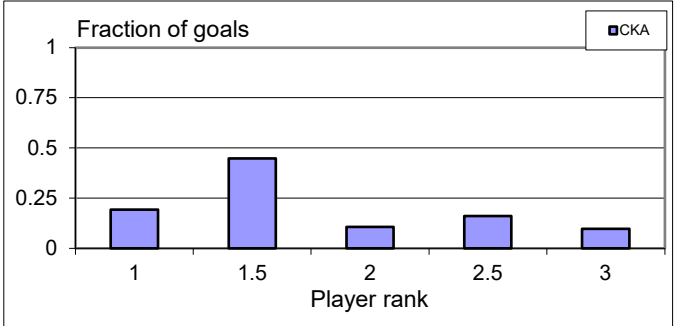

Player points since 2006

Summer 2024

September 5, 2024

Name	Games	Goals	Asists	Points/Game	Name	Games	Goals	Asists	Points/Game	Name	Games	Goals	Asists	Points/Game
Ahlquist S.	153	48	67	0.75	Grantham L.	796	397	409	1.01	Opsahl Jeff	375	193	210	1.07
Ball S.	212	265	164	2.02	Greene S.	326	0	0	0.00	Oxender A.	141	73	64	0.97
Barnes J.	641	0	14	0.02	Gregory A.	682	124	204	0.48	Parks C.	103	0	6	0.06
Barnes P.	860	209	356	0.66	Gregory E.	265	57	95	0.57	Paterson A.	224	30	63	0.42
Barry J.	12	3	12	1.25	Grenham R.	333	38	84	0.37	Pawlowski B.	185	62	54	0.63
Bartolacci A.	13	7	3	0.77	Hall E.	232	150	125	1.19	Peal D.	416	39	89	0.31
Bogard S.	748	240	274	0.69	Heald D.	173	8	31	0.23	Perkins T.	192	104	86	0.99
Bourne B.	40	15	19	0.85	Hescheles D.	198	76	59	0.68	Perry B.	529	282	394	1.28
Boutin J.	670	169	248	0.62	Holmstrom E.	308	195	134	1.07	Peterson S.	326	140	167	0.94
Burke R.	110	24	20	0.40	Hula A.	52	3	7	0.19	Pokorney M.	768	571	439	1.32
Carlson C.	187	153	107	1.39	Huntzicker D.	315	402	244	2.05	Porter J.	139	130	72	1.45
Church M.	197	54	83	0.70	Hutton C.	222	47	54	0.45	Reinholt S.	606	70	156	0.37
Ciatti A.	80	0	0	0.00	Jefferson D.	123	68	47	0.93	Rensberger T.	553	23	96	0.22
Cieciak C.	384	1	6	0.02	Jilek J.	11	7	7	1.27	Reyes P.	573	142	162	0.53
Clavier A.	280	127	137	0.94	Joffe Ben	100	22	26	0.48	Roberts D.	5	7	5	2.40
Conley J.	151	31	23	0.36	Joffe Bryan	12	5	6	0.92	Roberts J.	437	91	184	0.63
Copp A.	356	20	140	0.45	Joffe E.	402	379	239	1.54	Rouse C.	148	11	32	0.29
Cramer M.	185	0	1	0.01	Johnson A.	717	14	144	0.22	Sarosi M.	726	168	217	0.53
Crawford M.	153	73	70	0.93	Kessler S.	328	61	81	0.43	Schroeder D.	551	2	6	0.01
Crichton J.	746	246	278	0.70	Kless J.	441	68	117	0.42	Schueler D.	554	82	196	0.50
DeWolfe S.	820	71	196	0.33	Kroll J.	819	433	424	1.05	Stefan A.	364	53	66	0.33
DeWolfe T.	373	157	168	0.87	Langrock E.	32	3	9	0.38	Stevens D.	143	117	91	1.45
Dickinson G.	83	51	34	1.02	Larson E.	125	62	67	1.03	Stoller C.	136	0	0	0.00
Dillen K.	47	8	19	0.57	Lobdell G.	307	50	89	0.45	Sturgeon R.	677	158	228	0.57
Ellies B.	255	98	84	0.71	Lynn K.	11	1	1	0.18	Talusan P.	99	20	20	0.40
Erps R.	301	27	65	0.31	Macgillivray C.	605	79	161	0.40	Teeter J.	121	12	32	0.36
Erps S.	719	612	464	1.50	Maltese C.	32	33	22	1.72	Udager A.	53	17	25	0.79
Fisher J.	684	12	153	0.24	McBride R.	146	45	54	0.68	Vaughn C.	261	124	105	0.88
Fitzpatrick M.	437	235	198	0.99	McClelland J.	827	104	284	0.47	Verburg A.	160	0	0	0.00
Forward J.	657	234	307	0.82	Milliken S.	106	11	8	0.18	Waltz S.	151	46	36	0.54
Foster D.	465	315	238	1.19	Montalban A.	36	24	28	1.44	Weiler C.	95	43	46	0.94
Foster M.	443	37	86	0.28	Nalepa A.	167	25	54	0.47	Weiler M.	13	0	0	0.00
Frantzeskakis P.	678	74	218	0.43	Navarre G.	580	163	173	0.58	Wells S.	125	64	52	0.93
Frusti P.	165	166	105	1.64	Nesbitt R.	137	15	42	0.42	Wilkins F.	134	20	26	0.34
Gal J.	124	150	103	2.04	Nilsson J.	91	64	65	1.42	Wilkins T.	257	79	92	0.67
Gilson T.	507	131	172	0.60	O'Brien C.	364	41	154	0.54	Wilson Ken	298	59	85	0.48
Grant J.	140	8	38	0.33	O'Brien M.	338	290	288	1.71					

*Games = Total number of possible games played starting in September 2006 including games played as a substitute.

Goals by Ranking

Summer 2024

September 5, 2024

Goals are normalized by the number of players at each rank level.