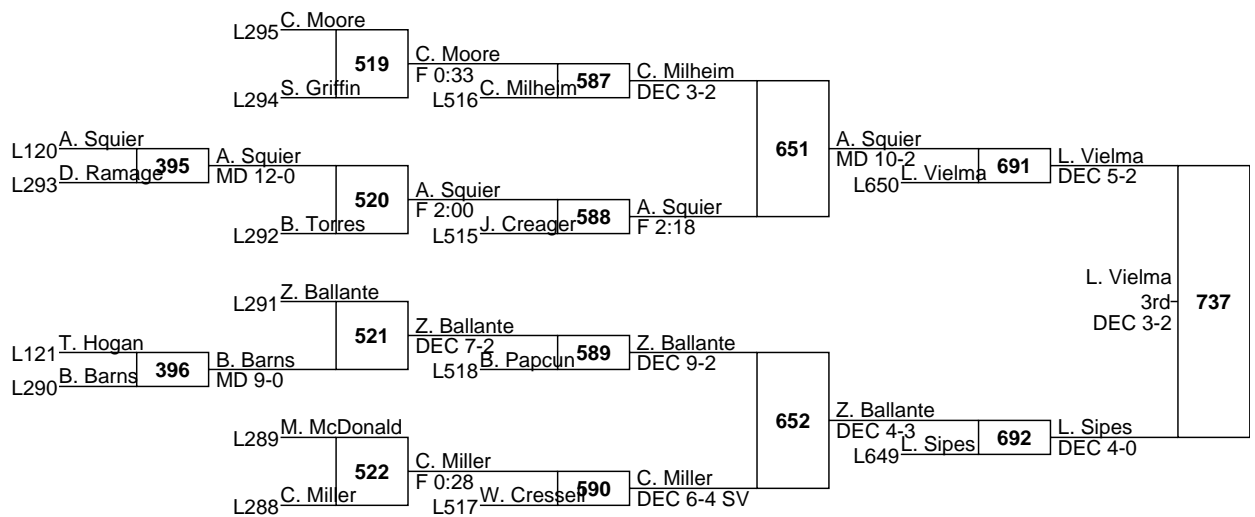

William Henckel - CT

2020 Defense Soap Super 32

Middle School

128

Dominic Babinelli - GA	113	D. Babinelli DEC 5-2	280
Joseph Ruiz - NJ			

Kayleb Martin - NY			
George Maholtz - SC	114	G. Maholtz F 1:05	281
Owen McMullen - PA			

Bray Trivette - NC			
Carmine Lenzi - PA	115	B. Trivette DEC 10-4	282
Karter Nolan - GA			

Ray Waller - CA	116	R. Waller DEC 5-4	283
Tyler Hood - VA			

Dorian Olivarez - TX			
Micah Wittenberg - FL	117	D. Olivarez DEC 8-2	284
Claudio Torres - IL			

Tyler Ebner - AL			
Christian Noblett - GA	118	T. Ebner MD 15-7	285
Joseph Toscano - CA			

Antoine Glasgow - GA	119	J. Toscano MD 13-2	286
Cael Weidemoyer - PA			

William Stanley - OH			
Jonathan Rocha - CA			287

D. Babinelli MD 8-0	507

O. McMullen TF 21-5 3:39	645

B. Trivette DEC 7-0	508

T. Hood F 1:25	646

D. Olivarez DEC 4-0	509

C. Aniche-Farrell F 0:38	646

C. Weidemoyer DEC 6-4	510

W. Stanley DEC 4-0	511

D. Babinelli DEC 7-1	645

T. Hood DEC 4-3	645

D. Olivarez F 0:58	646

W. Stanley DEC 4-0	510

T. Hood DEC 2-0	736

D. Olivarez 1st MD 14-2	736

D. Olivarez F 1:13	646

L113 W. Henckel			
L287 J. Rocha	388	W. Henckel MD 9-1	511
L114 K. Martin			
L286 J. Toscano	389	J. Toscano F 1:49	583

L115 C. Lenzi			
L285 T. Ebner	390	C. Lenzi F 0:16	512
L116 K. Nolan			
L284 C. Torres	391	C. Torres F 1:31	584

L117 M. Wittenberg			
L283 R. Waller	392	M. Wittenberg DEC 5-4	513
L118 C. Noblett			
L282 P. Snyder	393	P. Snyder F 0:35	585

L119 A. Glasgow			
L281 G. Maholtz	394	G. Maholtz DEC 6-5	514
L280 J. Ruiz			

W. Henckel DEC 8-3	583

C. Torres MD 9-0	584

P. Snyder DEC 7-3	585

J. Ruiz F 0:50	586

W. Henckel MD 8-0	647

W. Henckel DEC 9-2	689

P. Snyder DEC 7-2	648

D. Babinelli DEC 3-1 SV	690

W. Henckel 3rd DEC 1-0	733

L689 W. Stanley DEC 9-2	734

L690 P. Snyder DEC 3-1 SV	735

L647 C. Torres MD 8-0	735