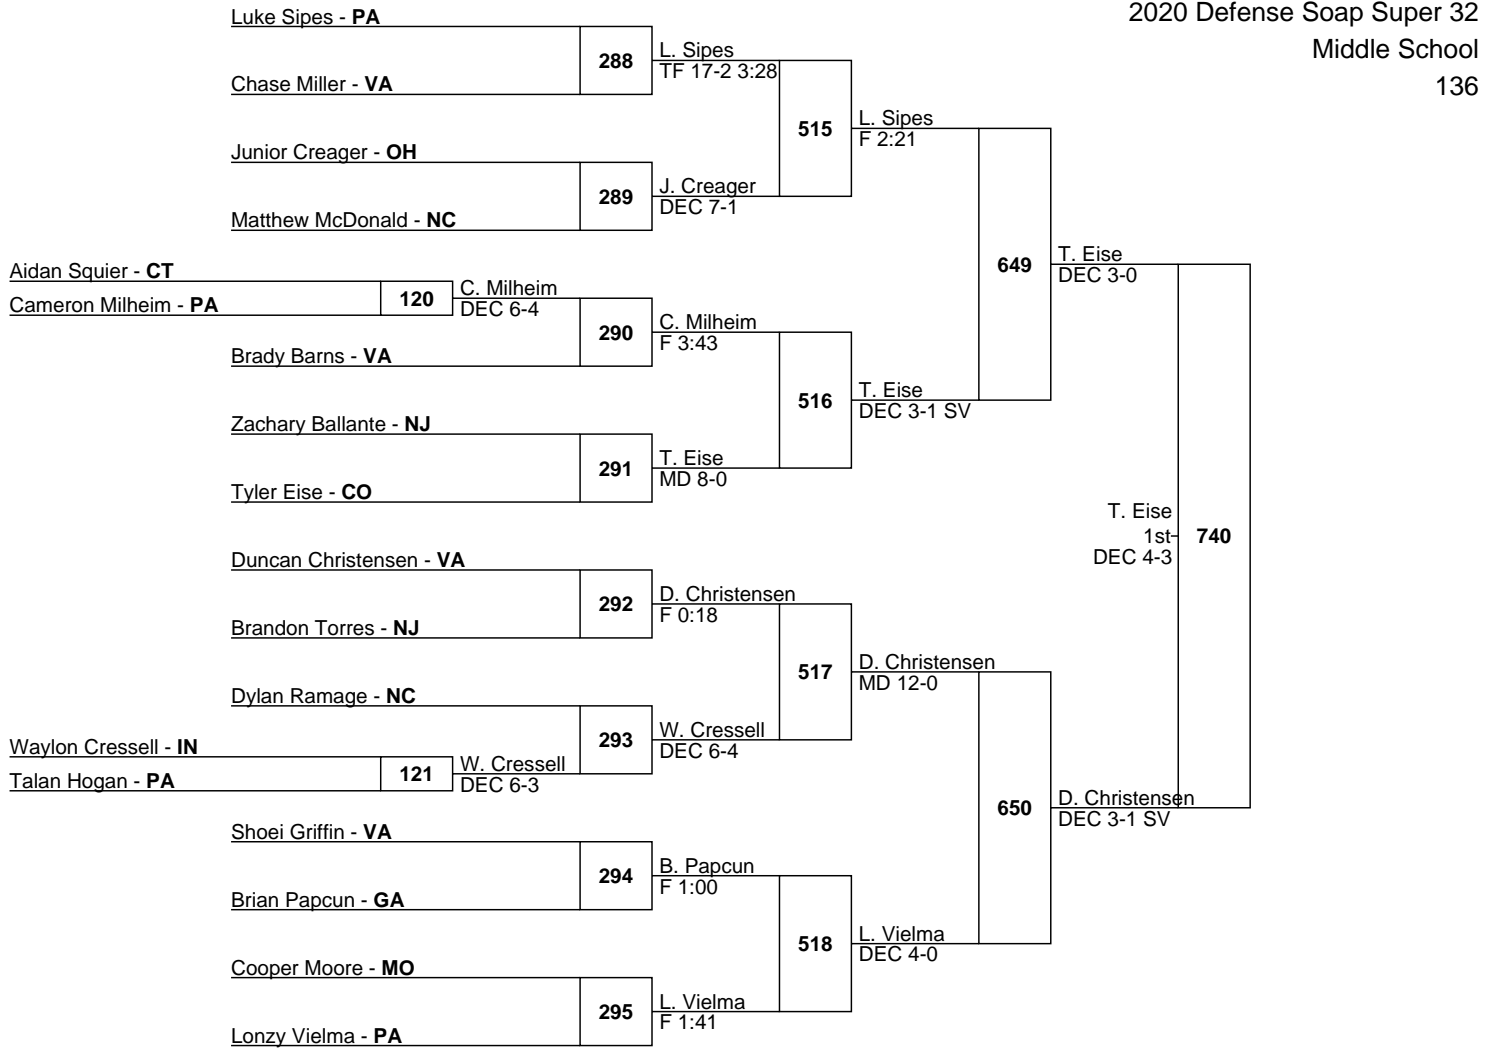

William Henckel - CT

2020 Defense Soap Super 32

Middle School

128

Dominic Babinelli - GA	113	D. Babinelli DEC 5-2	280
Joseph Ruiz - NJ			

Kayleb Martin - NY			
George Maholtz - SC	114	G. Maholtz F 1:05	281
Owen McMullen - PA			

Bray Trivette - NC			
Carmine Lenzi - PA	115	B. Trivette DEC 10-4	282
Karter Nolan - GA			

Ray Waller - CA	116	R. Waller DEC 5-4	283
Tyler Hood - VA			

Dorian Olivarez - TX			
Micah Wittenberg - FL	117	D. Olivarez DEC 8-2	284
Claudio Torres - IL			

Tyler Ebner - AL			
Christian Noblett - GA	118	T. Ebner MD 15-7	285
Joseph Toscano - CA			

Antoine Glasgow - GA	119	J. Toscano MD 13-2	286
Cael Weidemoyer - PA			

William Stanley - OH			
Jonathan Rocha - CA			287

D. Babinelli MD 8-0	507

O. McMullen TF 21-5 3:39	645

B. Trivette DEC 7-0	508

T. Hood F 1:25	646

D. Olivarez DEC 4-0	509

C. Aniche-Farrell F 0:38	646

C. Weidemoyer DEC 6-4	510

W. Stanley DEC 4-0	511

D. Babinelli DEC 7-1	645

T. Hood DEC 4-3	645

D. Olivarez F 0:58	646

W. Stanley DEC 4-0	510

T. Hood DEC 2-0	736

D. Olivarez 1st MD 14-2	736

D. Olivarez F 1:13	646

L113 W. Henckel			
L287 J. Rocha	388	W. Henckel MD 9-1	511
L114 K. Martin			
L286 J. Toscano	389	J. Toscano F 1:49	583

L115 C. Lenzi			
L285 T. Ebner	390	C. Lenzi F 0:16	512
L116 K. Nolan			
L284 C. Torres	391	C. Torres F 1:31	584

L117 M. Wittenberg			
L283 R. Waller	392	M. Wittenberg DEC 5-4	513
L118 C. Noblett			
L282 P. Snyder	393	P. Snyder F 0:35	585

L119 A. Glasgow			
L281 G. Maholtz	394	G. Maholtz DEC 6-5	514
L280 J. Ruiz			

W. Henckel DEC 8-3	583

C. Torres MD 9-0	584

P. Snyder DEC 7-3	585

J. Ruiz F 0:50	586

W. Henckel MD 8-0	647

W. Henckel DEC 9-2	689

P. Snyder DEC 7-2	648

D. Babinelli DEC 3-1 SV	690

W. Henckel 3rd DEC 1-0	733

L689 W. Stanley DEC 9-2	734

L690 P. Snyder DEC 3-1 SV	735

L647 C. Torres MD 8-0	735