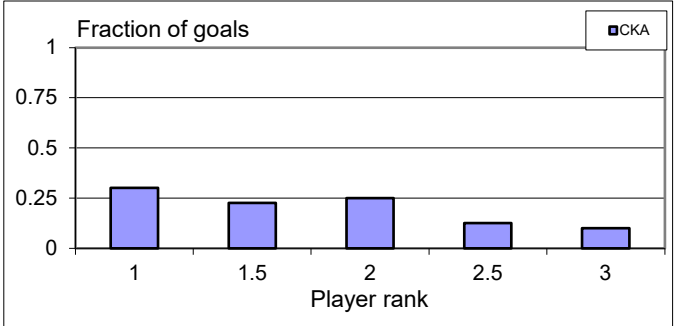

Player points since 2006

Winter 2024
April 25, 2025

Name	Games	Goals	Asists	Points/Game	Name	Games	Goals	Asists	Points/Game	Name	Games	Goals	Asists	Points/Game
Ahlquist S.	183	56	80	0.74	Gal J.	151	199	133	2.20	O'Brien C.	380	43	159	0.53
Baalrud S.	20	14	5	0.95	Gilson T.	529	133	182	0.60	O'Brien M.	359	307	300	1.69
Barden A.	24	2	3	0.21	Grant J.	165	8	40	0.29	Opsahl Jeff	398	194	214	1.03
Barnes J.	662	0	14	0.02	Grantham L.	822	401	416	0.99	Oxender A.	159	79	73	0.96
Barnes P.	889	215	363	0.65	Greene S.	353	0	0	0.00	Parks C.	128	0	6	0.05
Barry J.	32	9	20	0.91	Gregory A.	706	127	207	0.47	Paterson A.	250	32	69	0.40
Bartolacci A.	38	18	8	0.68	Gregory E.	293	58	102	0.55	Pawlowski B.	217	78	60	0.64
Blackburn R.	293	77	97	0.59	Grenham R.	363	40	89	0.36	Peal D.	444	40	93	0.30
Bogard S.	777	244	279	0.67	Hall E.	254	159	134	1.15	Perkins T.	217	118	99	1.00
Bonkowski C.	84	69	60	1.54	Heald D.	203	12	41	0.26	Perry B.	554	291	403	1.25
Bourne B.	58	20	34	0.93	Hescheles D.	221	84	67	0.68	Peterson S.	349	147	184	0.95
Boutin J.	698	174	253	0.61	Hula A.	79	4	9	0.16	Pokorney M.	790	583	448	1.31
Carlson C.	210	166	123	1.38	Huntzicker D.	342	435	265	2.05	Porter J.	162	135	84	1.35
Church M.	223	59	91	0.67	Jefferson D.	151	81	59	0.93	Reinholt S.	629	70	158	0.36
Ciatti A.	102	0	0	0.00	Jilek J.	38	23	17	1.05	Rensberger T.	577	23	97	0.21
Cieciak C.	414	1	8	0.02	Joffe Bryan	41	11	14	0.61	Reyes P.	599	144	166	0.52
Clavier A.	307	134	145	0.91	Joffe E.	426	404	249	1.53	Roberts J.	447	92	186	0.62
Conley J.	174	34	28	0.36	Joffe M.	421	230	293	1.24	Rouse C.	174	12	36	0.28
Copp A.	375	21	147	0.45	Johnson A.	741	15	146	0.22	Sarosi M.	751	175	219	0.52
Crawford M.	173	78	78	0.90	Jordan N.	34	27	21	1.41	Schroeder D.	581	2	6	0.01
Crichton J.	771	249	281	0.69	Kessler S.	358	68	89	0.44	Schueler D.	580	84	204	0.50
Daum K.	21	0	0	0.00	Kless J.	470	73	124	0.42	Stefan A.	394	57	70	0.32
DeWolfe S.	847	72	197	0.32	Kroll J.	845	441	434	1.04	Stevens D.	173	142	108	1.45
DeWolfe T.	398	163	178	0.86	Langrock E.	56	8	16	0.43	Stoller C.	156	0	0	0.00
Dickinson G.	107	65	44	1.02	Larson E.	147	70	77	1.00	Sturgeon R.	701	161	232	0.56
Dillen K.	67	11	22	0.49	Lobdell G.	328	55	90	0.44	Talusan P.	118	21	20	0.35
Edwards S.	203	28	65	0.46	Lynn K.	39	6	4	0.26	Teeter J.	144	16	37	0.37
Ellies B.	282	104	96	0.71	Macgillivray C.	629	79	165	0.39	Udager A.	83	25	38	0.76
Erps R.	326	29	70	0.30	Maltese C.	58	54	35	1.53	Vaughn C.	284	133	108	0.85
Erps S.	748	641	482	1.50	McBride R.	169	51	62	0.67	Verburg A.	186	0	0	0.00
Fisher J.	709	13	154	0.24	McClelland J.	852	107	287	0.46	Waltz S.	180	52	39	0.51
Fitzpatrick M.	463	243	204	0.97	Milliken S.	132	13	14	0.20	Weiler C.	125	68	61	1.03
Forward J.	676	236	309	0.81	Montalban A.	56	35	43	1.39	Weiler M.	42	0	0	0.00
Foster D.	489	330	247	1.18	Nalepa A.	191	26	56	0.43	Wells S.	152	85	57	0.93
Foster M.	468	40	89	0.28	Navarre G.	595	163	174	0.57	Wilkins F.	142	20	26	0.32
Frantzeskakis P.	708	79	224	0.43	Nesbitt R.	163	16	45	0.37	Wilson Ken	325	61	90	0.46
Frusti P.	187	177	113	1.55	Nilsson J.	117	85	78	1.39					

*Games = Total number of possible games played starting in September 2006 including games played as a substitute.

Goals by Ranking

Winter 2024
April 25, 2025

Goals are normalized by the number of players at each rank level.