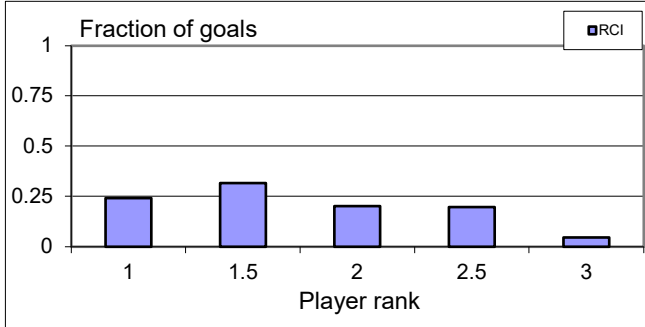

Player points since 2006

Winter 2024
April 25, 2025

Name	Games	Goals	Asists	Points/Game	Name	Games	Goals	Asists	Points/Game	Name	Games	Goals	Asists	Points/Game
Ahlquist S.	183	56	80	0.74	Gal J.	151	199	133	2.20	O'Brien C.	380	43	159	0.53
Baalrud S.	20	14	5	0.95	Gilson T.	529	133	182	0.60	O'Brien M.	359	307	300	1.69
Barden A.	24	2	3	0.21	Grant J.	165	8	40	0.29	Opsahl Jeff	398	194	214	1.03
Barnes J.	662	0	14	0.02	Grantham L.	822	401	416	0.99	Oxender A.	159	79	73	0.96
Barnes P.	889	215	363	0.65	Greene S.	353	0	0	0.00	Parks C.	128	0	6	0.05
Barry J.	32	9	20	0.91	Gregory A.	706	127	207	0.47	Paterson A.	250	32	69	0.40
Bartolacci A.	38	18	8	0.68	Gregory E.	293	58	102	0.55	Pawlowski B.	217	78	60	0.64
Blackburn R.	293	77	97	0.59	Grenham R.	363	40	89	0.36	Peal D.	444	40	93	0.30
Bogard S.	777	244	279	0.67	Hall E.	254	159	134	1.15	Perkins T.	217	118	99	1.00
Bonkowski C.	84	69	60	1.54	Heald D.	203	12	41	0.26	Perry B.	554	291	403	1.25
Bourne B.	58	20	34	0.93	Hescheles D.	221	84	67	0.68	Peterson S.	349	147	184	0.95
Boutin J.	698	174	253	0.61	Hula A.	79	4	9	0.16	Pokorney M.	790	583	448	1.31
Carlson C.	210	166	123	1.38	Huntzicker D.	342	435	265	2.05	Porter J.	162	135	84	1.35
Church M.	223	59	91	0.67	Jefferson D.	151	81	59	0.93	Reinholt S.	629	70	158	0.36
Ciatti A.	102	0	0	0.00	Jilek J.	38	23	17	1.05	Rensberger T.	577	23	97	0.21
Cieciak C.	414	1	8	0.02	Joffe Bryan	41	11	14	0.61	Reyes P.	599	144	166	0.52
Clavier A.	307	134	145	0.91	Joffe E.	426	404	249	1.53	Roberts J.	447	92	186	0.62
Conley J.	174	34	28	0.36	Joffe M.	421	230	293	1.24	Rouse C.	174	12	36	0.28
Copp A.	375	21	147	0.45	Johnson A.	741	15	146	0.22	Sarosi M.	751	175	219	0.52
Crawford M.	173	78	78	0.90	Jordan N.	34	27	21	1.41	Schroeder D.	581	2	6	0.01
Crichton J.	771	249	281	0.69	Kessler S.	358	68	89	0.44	Schueler D.	580	84	204	0.50
Daum K.	21	0	0	0.00	Kless J.	470	73	124	0.42	Stefan A.	394	57	70	0.32
DeWolfe S.	847	72	197	0.32	Kroll J.	845	441	434	1.04	Stevens D.	173	142	108	1.45
DeWolfe T.	398	163	178	0.86	Langrock E.	56	8	16	0.43	Stoller C.	156	0	0	0.00
Dickinson G.	107	65	44	1.02	Larson E.	147	70	77	1.00	Sturgeon R.	701	161	232	0.56
Dillen K.	67	11	22	0.49	Lobdell G.	328	55	90	0.44	Talusan P.	118	21	20	0.35
Edwards S.	203	28	65	0.46	Lynn K.	39	6	4	0.26	Teeter J.	144	16	37	0.37
Ellies B.	282	104	96	0.71	Macgillivray C.	629	79	165	0.39	Udager A.	83	25	38	0.76
Erps R.	326	29	70	0.30	Maltese C.	58	54	35	1.53	Vaughn C.	284	133	108	0.85
Erps S.	748	641	482	1.50	McBride R.	169	51	62	0.67	Verburg A.	186	0	0	0.00
Fisher J.	709	13	154	0.24	McClelland J.	852	107	287	0.46	Waltz S.	180	52	39	0.51
Fitzpatrick M.	463	243	204	0.97	Milliken S.	132	13	14	0.20	Weiler C.	125	68	61	1.03
Forward J.	676	236	309	0.81	Montalban A.	56	35	43	1.39	Weiler M.	42	0	0	0.00
Foster D.	489	330	247	1.18	Nalepa A.	191	26	56	0.43	Wells S.	152	85	57	0.93
Foster M.	468	40	89	0.28	Navarre G.	595	163	174	0.57	Wilkins F.	142	20	26	0.32
Frantzeskakis P.	708	79	224	0.43	Nesbitt R.	163	16	45	0.37	Wilson Ken	325	61	90	0.46
Frusti P.	187	177	113	1.55	Nilsson J.	117	85	78	1.39					

*Games = Total number of possible games played starting in September 2006 including games played as a substitute.

Goals by Ranking

Winter 2024
April 25, 2025

Goals are normalized by the number of players at each rank level.