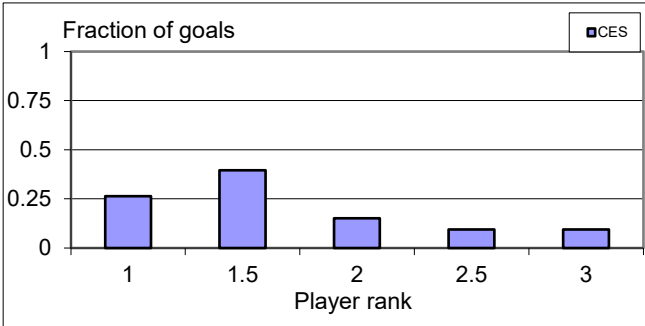

Player points since 2006

Winter 2024
April 25, 2025

Name	Games	Goals	Asists	Points/Game	Name	Games	Goals	Asists	Points/Game	Name	Games	Goals	Asists	Points/Game
Ahlquist S.	183	56	80	0.74	Gal J.	151	199	133	2.20	O'Brien C.	380	43	159	0.53
Baalrud S.	20	14	5	0.95	Gilson T.	529	133	182	0.60	O'Brien M.	359	307	300	1.69
Barden A.	24	2	3	0.21	Grant J.	165	8	40	0.29	Opsahl Jeff	398	194	214	1.03
Barnes J.	662	0	14	0.02	Grantham L.	822	401	416	0.99	Oxender A.	159	79	73	0.96
Barnes P.	889	215	363	0.65	Greene S.	353	0	0	0.00	Parks C.	128	0	6	0.05
Barry J.	32	9	20	0.91	Gregory A.	706	127	207	0.47	Paterson A.	250	32	69	0.40
Bartolacci A.	38	18	8	0.68	Gregory E.	293	58	102	0.55	Pawlowski B.	217	78	60	0.64
Blackburn R.	293	77	97	0.59	Grenham R.	363	40	89	0.36	Peal D.	444	40	93	0.30
Bogard S.	777	244	279	0.67	Hall E.	254	159	134	1.15	Perkins T.	217	118	99	1.00
Bonkowski C.	84	69	60	1.54	Heald D.	203	12	41	0.26	Perry B.	554	291	403	1.25
Bourne B.	58	20	34	0.93	Hescheles D.	221	84	67	0.68	Peterson S.	349	147	184	0.95
Boutin J.	698	174	253	0.61	Hula A.	79	4	9	0.16	Pokorney M.	790	583	448	1.31
Carlson C.	210	166	123	1.38	Huntzicker D.	342	435	265	2.05	Porter J.	162	135	84	1.35
Church M.	223	59	91	0.67	Jefferson D.	151	81	59	0.93	Reinholt S.	629	70	158	0.36
Ciatti A.	102	0	0	0.00	Jilek J.	38	23	17	1.05	Rensberger T.	577	23	97	0.21
Cieciak C.	414	1	8	0.02	Joffe Bryan	41	11	14	0.61	Reyes P.	599	144	166	0.52
Clavier A.	307	134	145	0.91	Joffe E.	426	404	249	1.53	Roberts J.	447	92	186	0.62
Conley J.	174	34	28	0.36	Joffe M.	421	230	293	1.24	Rouse C.	174	12	36	0.28
Copp A.	375	21	147	0.45	Johnson A.	741	15	146	0.22	Sarosi M.	751	175	219	0.52
Crawford M.	173	78	78	0.90	Jordan N.	34	27	21	1.41	Schroeder D.	581	2	6	0.01
Crichton J.	771	249	281	0.69	Kessler S.	358	68	89	0.44	Schueler D.	580	84	204	0.50
Daum K.	21	0	0	0.00	Kless J.	470	73	124	0.42	Stefan A.	394	57	70	0.32
DeWolfe S.	847	72	197	0.32	Kroll J.	845	441	434	1.04	Stevens D.	173	142	108	1.45
DeWolfe T.	398	163	178	0.86	Langrock E.	56	8	16	0.43	Stoller C.	156	0	0	0.00
Dickinson G.	107	65	44	1.02	Larson E.	147	70	77	1.00	Sturgeon R.	701	161	232	0.56
Dillen K.	67	11	22	0.49	Lobdell G.	328	55	90	0.44	Talusan P.	118	21	20	0.35
Edwards S.	203	28	65	0.46	Lynn K.	39	6	4	0.26	Teeter J.	144	16	37	0.37
Ellies B.	282	104	96	0.71	Macgillivray C.	629	79	165	0.39	Udager A.	83	25	38	0.76
Erps R.	326	29	70	0.30	Maltese C.	58	54	35	1.53	Vaughn C.	284	133	108	0.85
Erps S.	748	641	482	1.50	McBride R.	169	51	62	0.67	Verburg A.	186	0	0	0.00
Fisher J.	709	13	154	0.24	McClelland J.	852	107	287	0.46	Waltz S.	180	52	39	0.51
Fitzpatrick M.	463	243	204	0.97	Milliken S.	132	13	14	0.20	Weiler C.	125	68	61	1.03
Forward J.	676	236	309	0.81	Montalban A.	56	35	43	1.39	Weiler M.	42	0	0	0.00
Foster D.	489	330	247	1.18	Nalepa A.	191	26	56	0.43	Wells S.	152	85	57	0.93
Foster M.	468	40	89	0.28	Navarre G.	595	163	174	0.57	Wilkins F.	142	20	26	0.32
Frantzeskakis P.	708	79	224	0.43	Nesbitt R.	163	16	45	0.37	Wilson Ken	325	61	90	0.46
Frusti P.	187	177	113	1.55	Nilsson J.	117	85	78	1.39					

*Games = Total number of possible games played starting in September 2006 including games played as a substitute.

Goals by Ranking

Winter 2024
April 25, 2025

Goals are normalized by the number of players at each rank level.