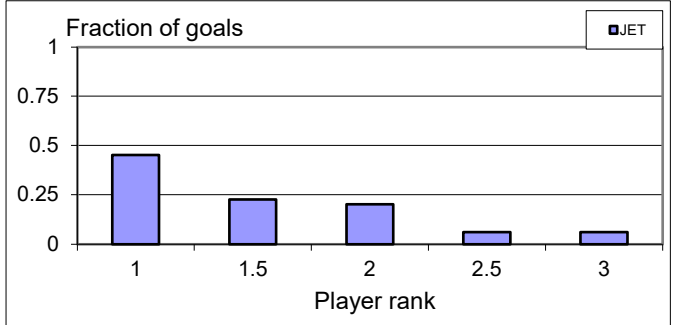

Player points since 2006

Winter 2024
April 25, 2025

Name	Games	Goals	Asists	Points/Game	Name	Games	Goals	Asists	Points/Game	Name	Games	Goals	Asists	Points/Game
Ahlquist S.	183	56	80	0.74	Gal J.	151	199	133	2.20	O'Brien C.	380	43	159	0.53
Baalrud S.	20	14	5	0.95	Gilson T.	529	133	182	0.60	O'Brien M.	359	307	300	1.69
Barden A.	24	2	3	0.21	Grant J.	165	8	40	0.29	Opsahl Jeff	398	194	214	1.03
Barnes J.	662	0	14	0.02	Grantham L.	822	401	416	0.99	Oxender A.	159	79	73	0.96
Barnes P.	889	215	363	0.65	Greene S.	353	0	0	0.00	Parks C.	128	0	6	0.05
Barry J.	32	9	20	0.91	Gregory A.	706	127	207	0.47	Paterson A.	250	32	69	0.40
Bartolacci A.	38	18	8	0.68	Gregory E.	293	58	102	0.55	Pawlowski B.	217	78	60	0.64
Blackburn R.	293	77	97	0.59	Grenham R.	363	40	89	0.36	Peal D.	444	40	93	0.30
Bogard S.	777	244	279	0.67	Hall E.	254	159	134	1.15	Perkins T.	217	118	99	1.00
Bonkowski C.	84	69	60	1.54	Heald D.	203	12	41	0.26	Perry B.	554	291	403	1.25
Bourne B.	58	20	34	0.93	Hescheles D.	221	84	67	0.68	Peterson S.	349	147	184	0.95
Boutin J.	698	174	253	0.61	Hula A.	79	4	9	0.16	Pokorney M.	790	583	448	1.31
Carlson C.	210	166	123	1.38	Huntzicker D.	342	435	265	2.05	Porter J.	162	135	84	1.35
Church M.	223	59	91	0.67	Jefferson D.	151	81	59	0.93	Reinholt S.	629	70	158	0.36
Ciatti A.	102	0	0	0.00	Jilek J.	38	23	17	1.05	Rensberger T.	577	23	97	0.21
Cieciak C.	414	1	8	0.02	Joffe Bryan	41	11	14	0.61	Reyes P.	599	144	166	0.52
Clavier A.	307	134	145	0.91	Joffe E.	426	404	249	1.53	Roberts J.	447	92	186	0.62
Conley J.	174	34	28	0.36	Joffe M.	421	230	293	1.24	Rouse C.	174	12	36	0.28
Copp A.	375	21	147	0.45	Johnson A.	741	15	146	0.22	Sarosi M.	751	175	219	0.52
Crawford M.	173	78	78	0.90	Jordan N.	34	27	21	1.41	Schroeder D.	581	2	6	0.01
Crichton J.	771	249	281	0.69	Kessler S.	358	68	89	0.44	Schueler D.	580	84	204	0.50
Daum K.	21	0	0	0.00	Kless J.	470	73	124	0.42	Stefan A.	394	57	70	0.32
DeWolfe S.	847	72	197	0.32	Kroll J.	845	441	434	1.04	Stevens D.	173	142	108	1.45
DeWolfe T.	398	163	178	0.86	Langrock E.	56	8	16	0.43	Stoller C.	156	0	0	0.00
Dickinson G.	107	65	44	1.02	Larson E.	147	70	77	1.00	Sturgeon R.	701	161	232	0.56
Dillen K.	67	11	22	0.49	Lobdell G.	328	55	90	0.44	Talusan P.	118	21	20	0.35
Edwards S.	203	28	65	0.46	Lynn K.	39	6	4	0.26	Teeter J.	144	16	37	0.37
Ellies B.	282	104	96	0.71	Macgillivray C.	629	79	165	0.39	Udager A.	83	25	38	0.76
Erps R.	326	29	70	0.30	Maltese C.	58	54	35	1.53	Vaughn C.	284	133	108	0.85
Erps S.	748	641	482	1.50	McBride R.	169	51	62	0.67	Verburg A.	186	0	0	0.00
Fisher J.	709	13	154	0.24	McClelland J.	852	107	287	0.46	Waltz S.	180	52	39	0.51
Fitzpatrick M.	463	243	204	0.97	Milliken S.	132	13	14	0.20	Weiler C.	125	68	61	1.03
Forward J.	676	236	309	0.81	Montalban A.	56	35	43	1.39	Weiler M.	42	0	0	0.00
Foster D.	489	330	247	1.18	Nalepa A.	191	26	56	0.43	Wells S.	152	85	57	0.93
Foster M.	468	40	89	0.28	Navarre G.	595	163	174	0.57	Wilkins F.	142	20	26	0.32
Frantzeskakis P.	708	79	224	0.43	Nesbitt R.	163	16	45	0.37	Wilson Ken	325	61	90	0.46
Frusti P.	187	177	113	1.55	Nilsson J.	117	85	78	1.39					

*Games = Total number of possible games played starting in September 2006 including games played as a substitute.

Goals by Ranking

Winter 2024
April 25, 2025

Goals are normalized by the number of players at each rank level.