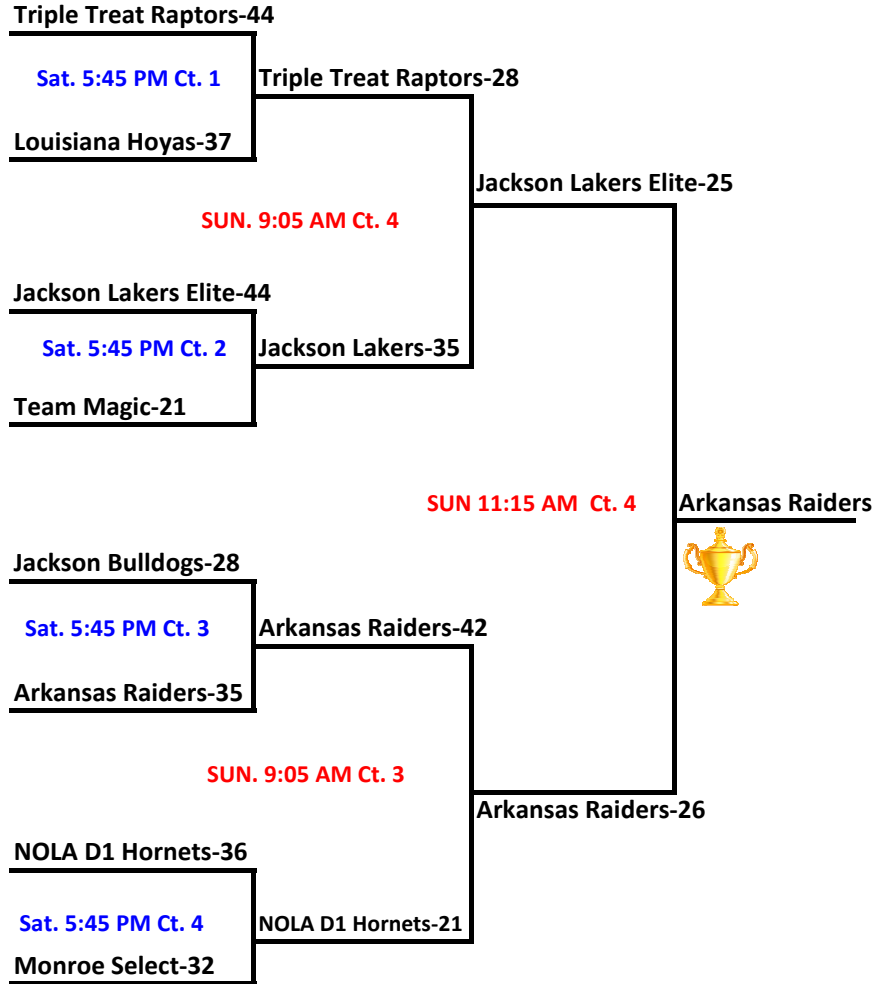

*pool placement game

W		L			
0	2	B1	Team Magic (TN)		
2	0	B2	Monroe Select Elite (LA)		

Teams	Day	Time	Court	Results
A1 v B1	Fri	9:30 PM	3	A1 <u>30</u> B1 <u>8</u>
A2 v B2	Sat	10:10 AM	3	A2 <u>30</u> B2 <u>31</u>
*B1 v B2	Sat	1:25 PM	4	B1 <u>15</u> B2 <u>27</u>

*pool placement game

W		L			
0	2	C1	NOLA D1 Hornets (LA)		
2	0	C2	Jackson Lakers Elite (MS)		

Teams	Day	Time	Court	Results
C1 v D2	Sat	8:00 AM	3	C1 <u>28</u> D2 <u>29</u>
D1 v C2	Sat	9:05 AM	5	D1 <u>27</u> C2 <u>40</u>
*C2 v C1	Sat	12:20 PM	5	C2 <u>36</u> C1 <u>20</u>

*pool placement game

W		L			
0	2	D1	Louisiana Hoyas		
2	0	D2	Jackson Bulldogs (MS)		

Teams	Day	Time	Court	Results
C1 v D2	Sat	8:00 AM	3	C1 <u>28</u> D2 <u>29</u>
D1 v C2	Sat	9:05 AM	5	D1 <u>27</u> C2 <u>40</u>
*D2 v D1	Sat	1:25 PM	5	D2 <u>47</u> D1 <u>35</u>

*pool placement game

2015 KING OF THE COURT CLASSIC - (10U DIVISION BRACKET)

Home on Top
Vistor on Bottom